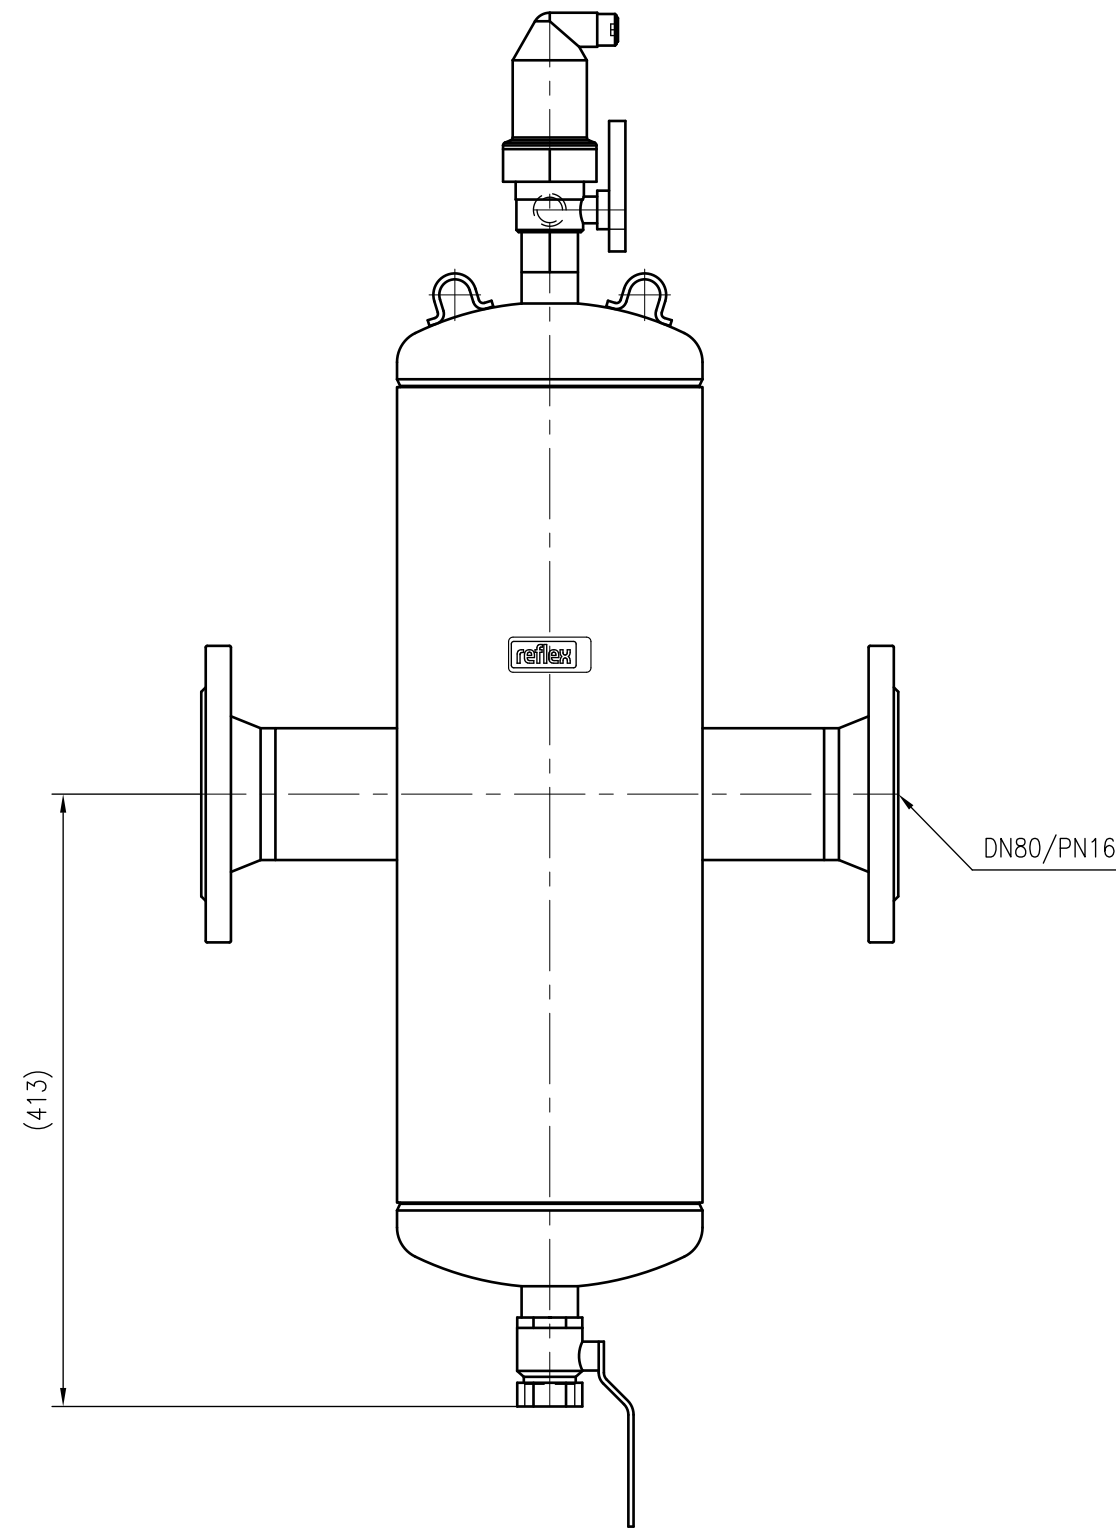

Side view

Front view

Isometric view

Top view

Unterliegt nicht dem Änderungsdienst/ Not subject to change management		Maßstab/ Scale: 1:5	Format/ Size: A2
Revision 22.07.2021	Extwin TW80 – 8253320		