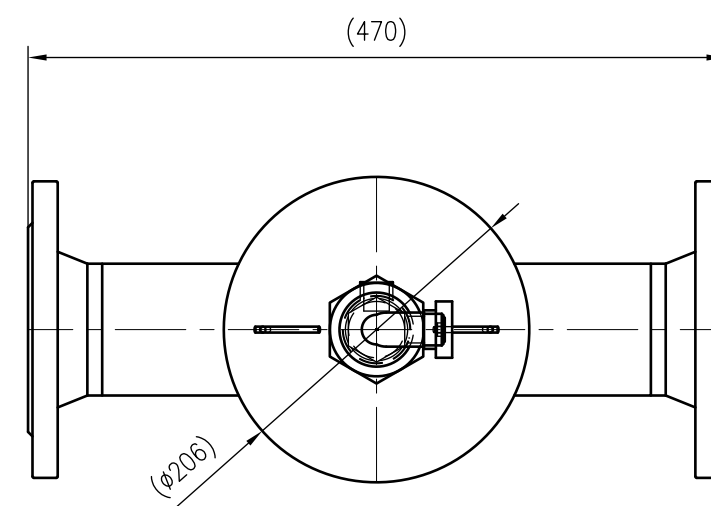

Side view

Front view

Isometric view

Top view

Unterliegt nicht dem Änderungsdienst/ Not subject to change management		Maßstab/ Scale: 1:5	Format/ Size: A2
Revision 22.07.2021	Extwin TW80 – 8253320		