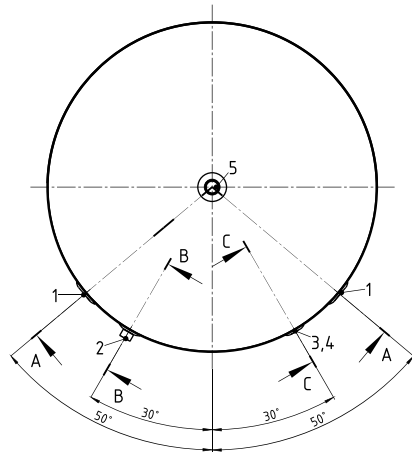

Section view B-B

Section view C-C

D	783 mm
H	1342 mm
a	225 mm
b	490 mm
c	760 mm
d	597 mm
e	1033 mm
g	210 mm
h	1321 mm
j	710 mm
k	210 mm
l	380 mm
m	670 mm
n	960 mm

1	G 1 1/2"
2	R 1"
3	G 1/2"
4	G 3/4"
5	G 1 1/2"

1	Innengewinde
---	--------------

Thinking solutions.

Unterliegt nicht dem Änderungsdienst /
Not subject to change management

Maßstab /
Scale: unmaßstäblich
unmeasured

Format /
Size: A4

Revision
19/06/2026