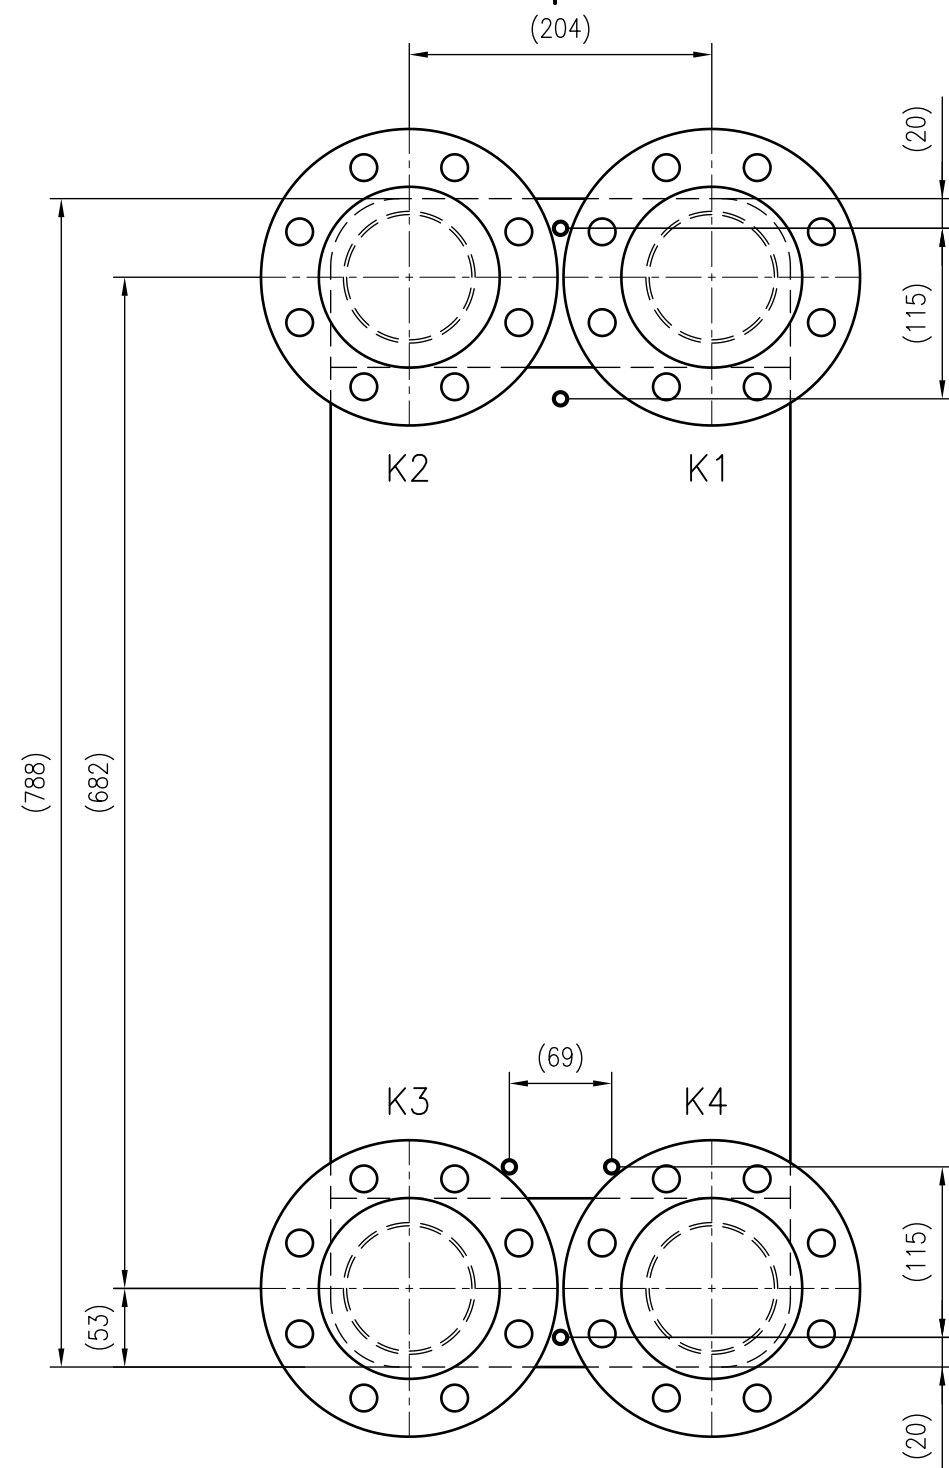

Side view

Front view

Isometric view

Top view

Unterliegt nicht dem Änderungsdienst/ Not subject to change management	Maßstab/ Scale: 1:5	Format/ Size: A2
Revision 24.05.2019	Longtherm RLB 235 190 – 8022600	