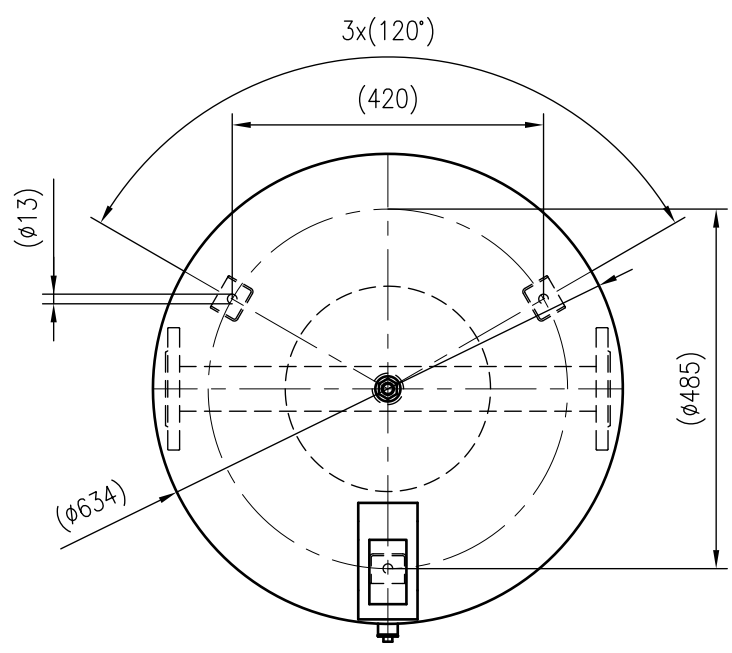

Side view

Front view

Isometric view

Top view

Unterliegt nicht dem Änderungsdienst/ Not subject to change management		Maßstab/ Scale: 1:10	Format/ Size: A3
Revision 14.07.2022	Reflex DT 200 16bar – 7370200		