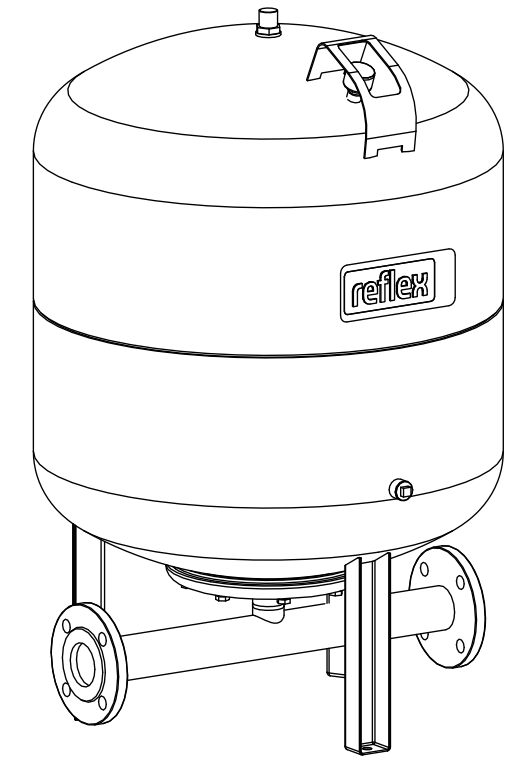

Side view

Front view

Isometric view

Top view

Unterliegt nicht dem Änderungsdienst/ Not subject to change management		Maßstab/ Scale: 1:10	Format/ Size: A3
Revision 14.07.2022	Reflex DT 200 16bar – 7370200		