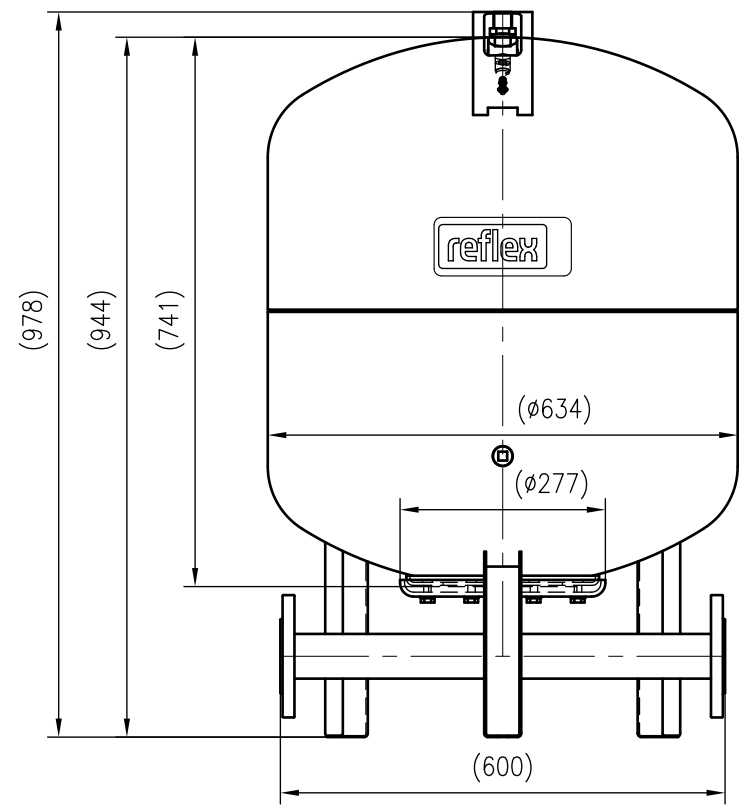

Side view

Front view

Isometric view

Top view

Unterliegt nicht dem Änderungsdienst/ Not subject to change management		Maßstab/ Scale: 1:10	Format/ Size: A3
Revision 14.07.2022	Reflex DT 200 16bar – 7370200		