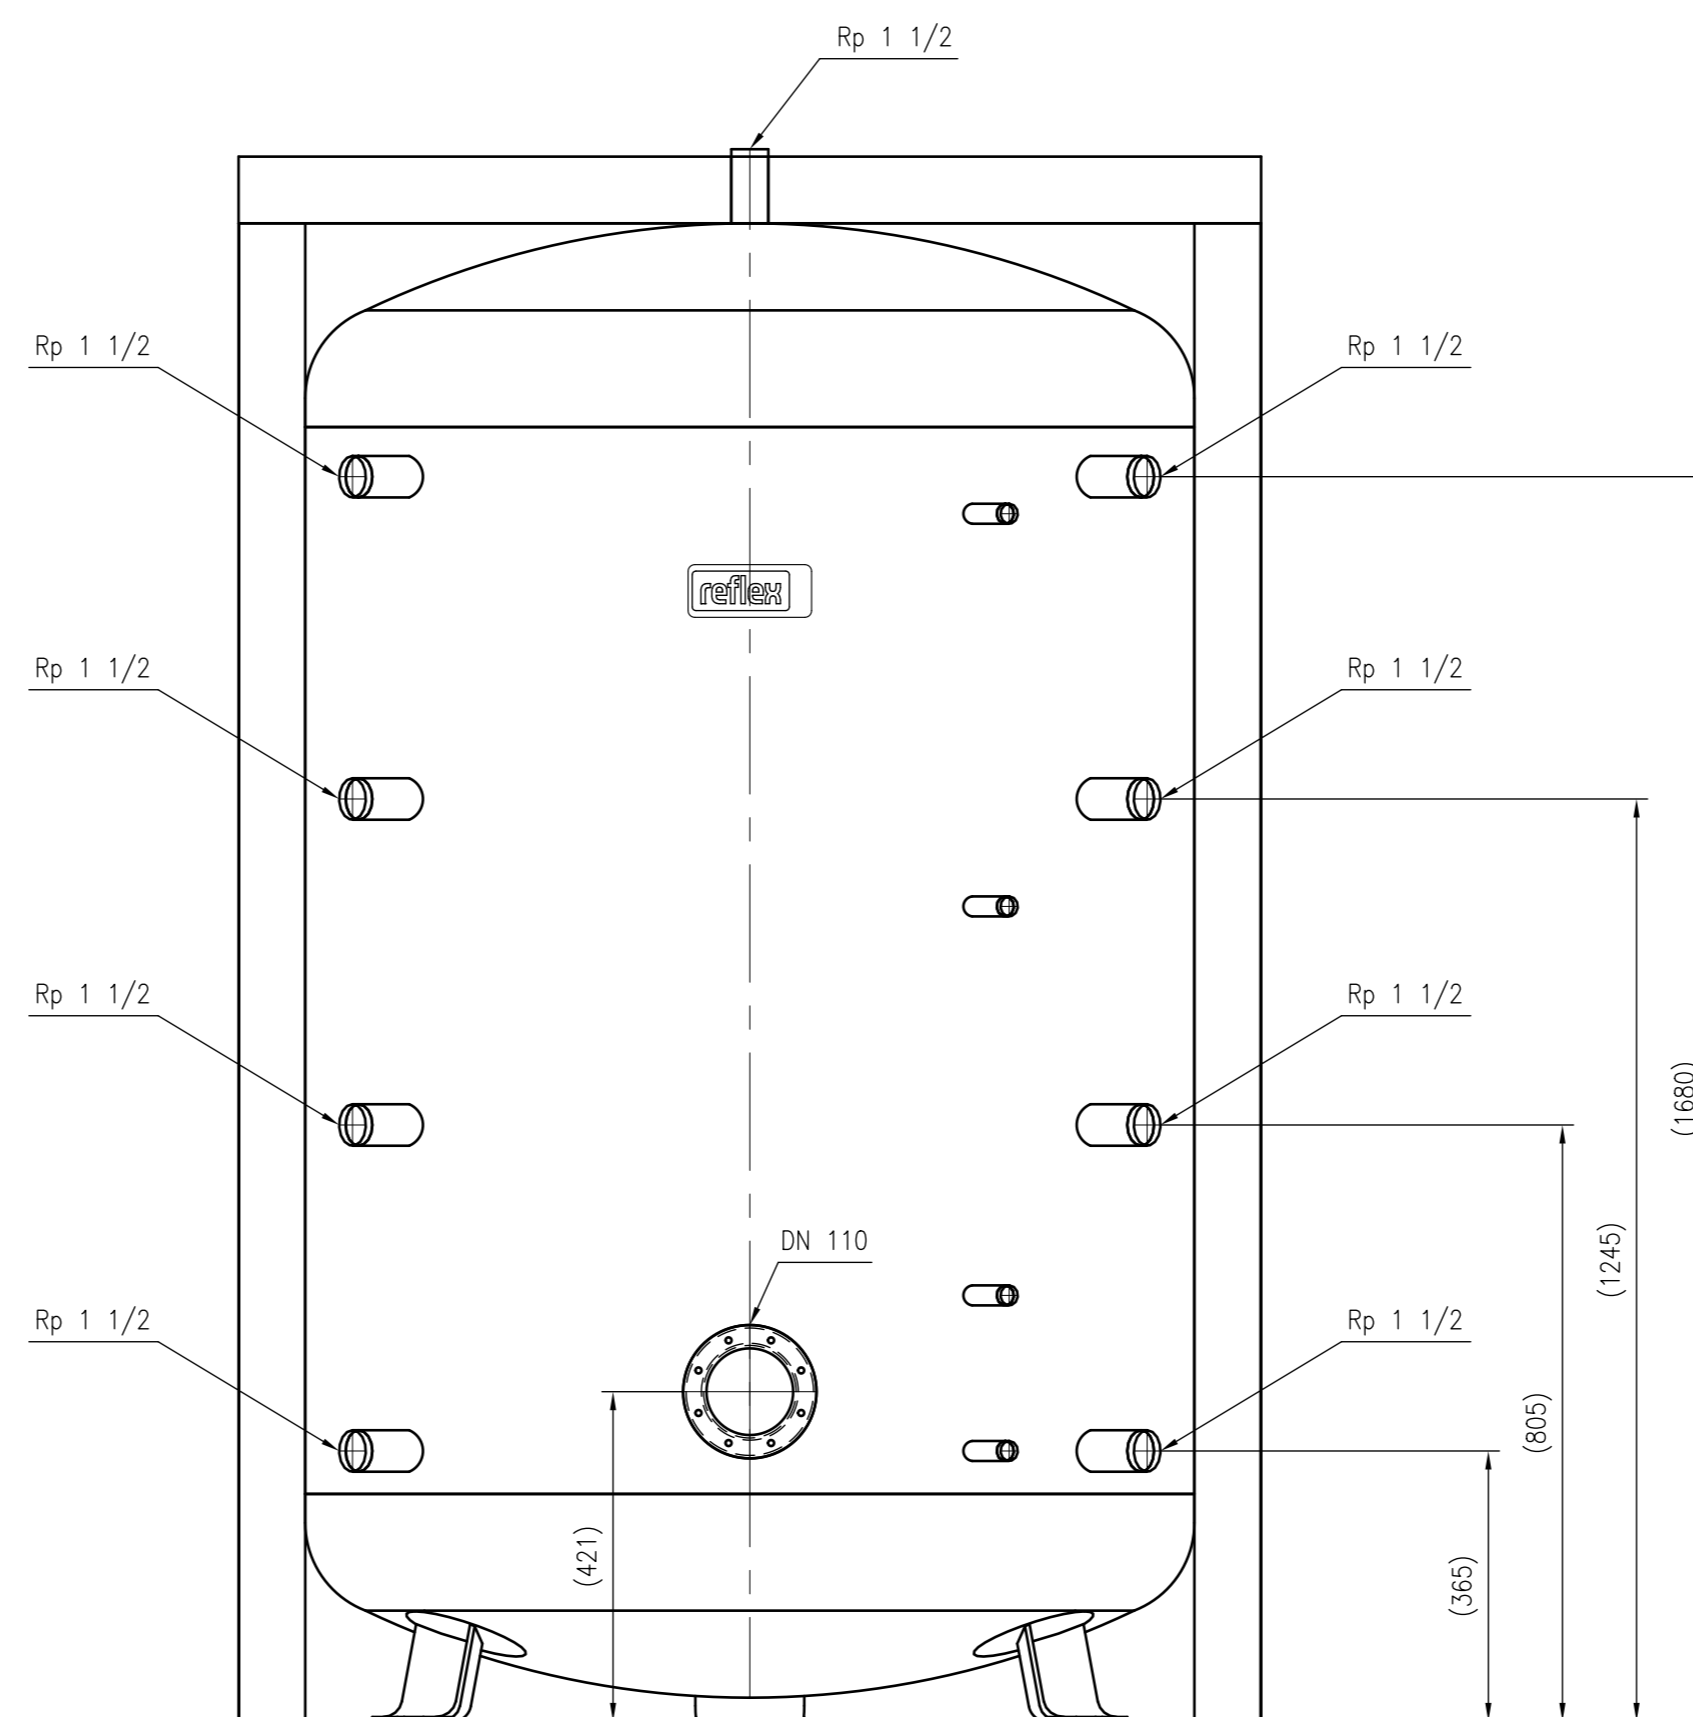

Side view

Front view

Isometric view

Top view

Unterliegt nicht dem Änderungsdienst/ Not subject to change management		Maßstab/ Scale: 1:10	Format/ Size: A1
Revision 23.08.2016	Storatherm Heat HF 2000 R_C silver - 7842500		
			A1