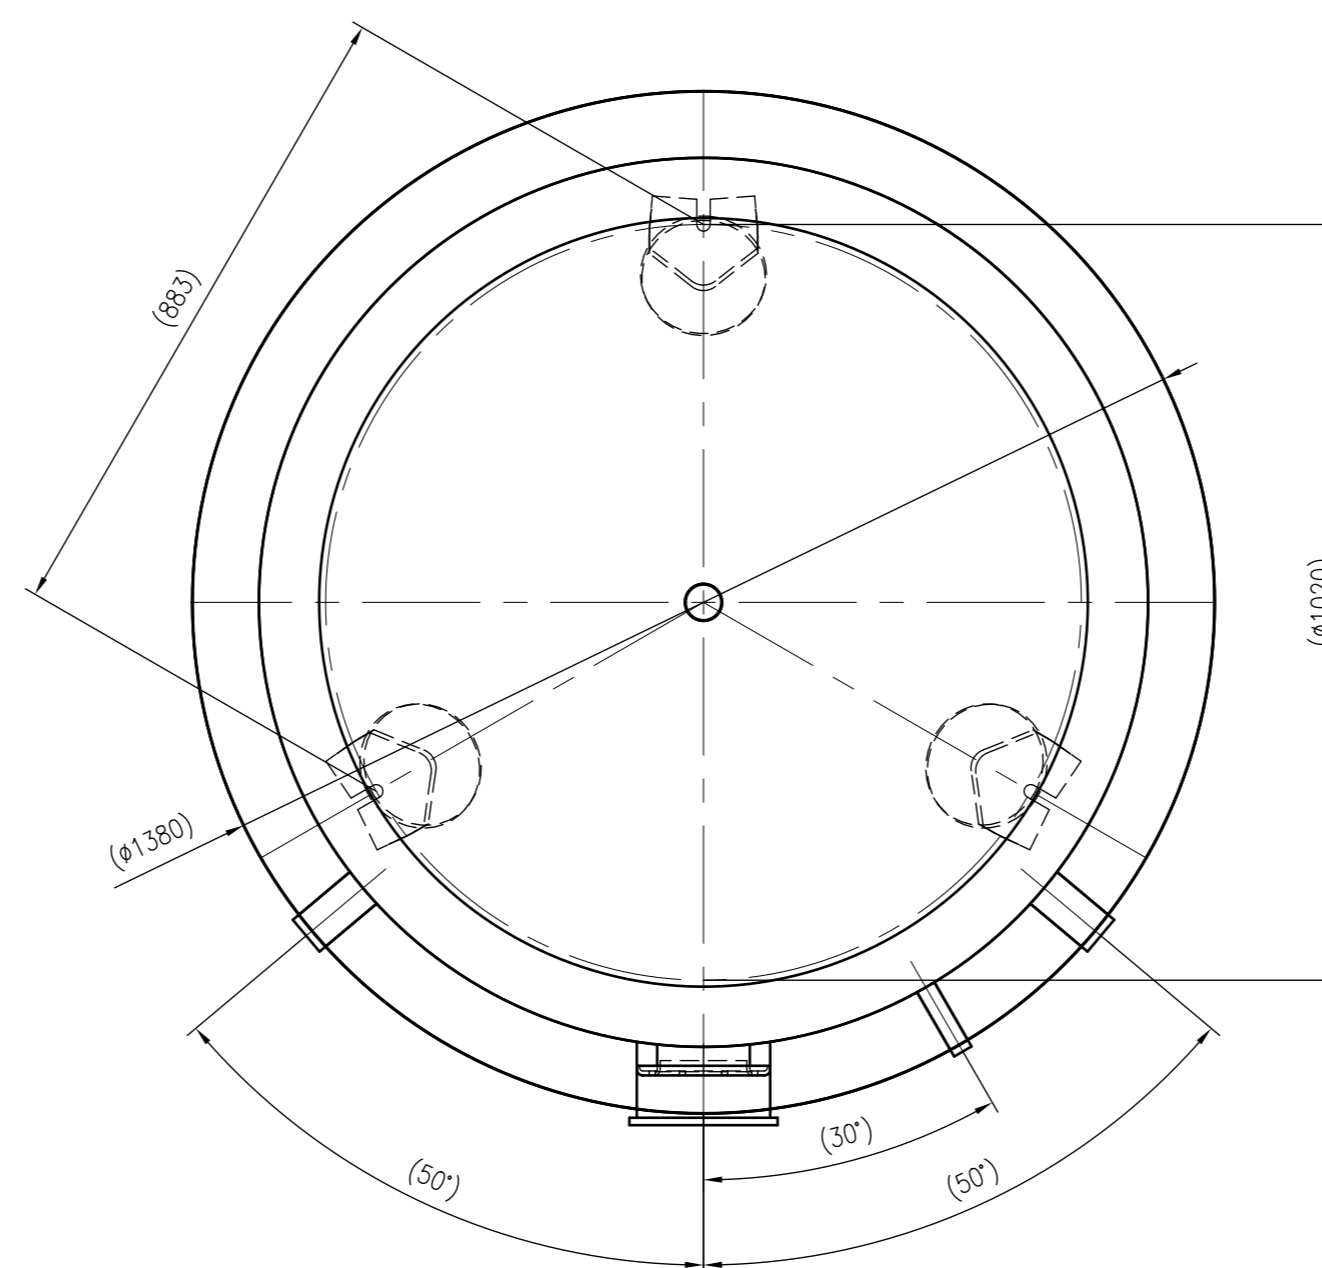

Side view

Front view

Isometric view

Top view

Unterliegt nicht dem Änderungsdienst/ Not subject to change management		Maßstab/ Scale: 1:10	Format/ Size: A1
Revision 23.08.2016	Storatherm Heat HF 2000 R_C silver - 7842500		
			A1