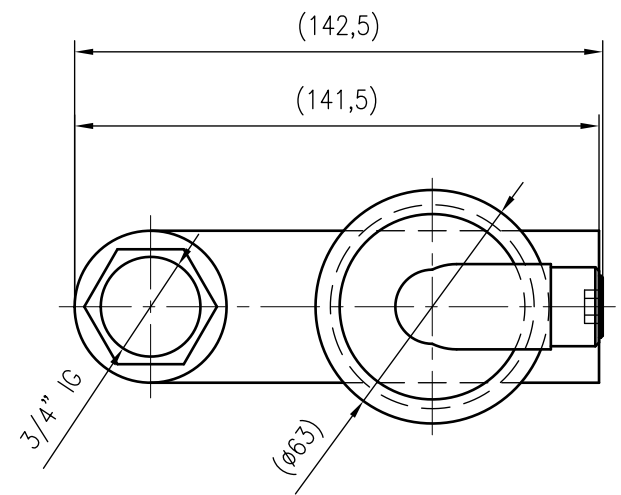

Side view

Front view

Isometric view

Top view

Unterliegt nicht dem Änderungsdienst/ Not subject to change management		Maßstab/ Scale: 1:2	Format/ Size: A3
Revision 23.05.2016	Exvoid A3 4SV – 9251710		