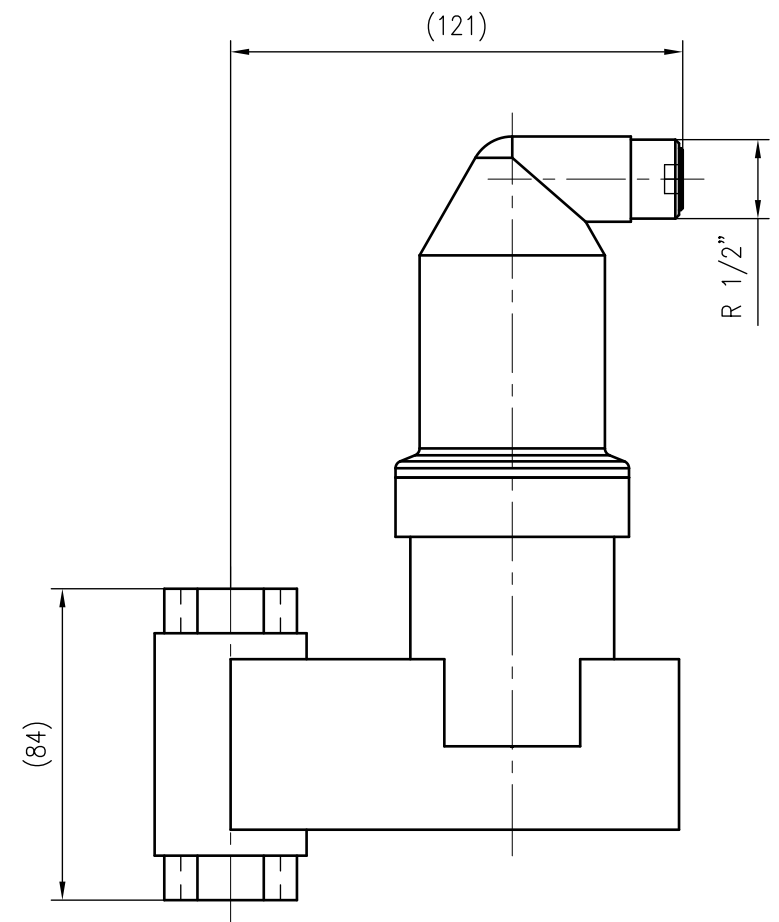

Side view

Front view

Isometric view

Top view

Unterliegt nicht dem Änderungsdienst/ Not subject to change management		Maßstab/ Scale: 1:2	Format/ Size: A3
Revision 23.05.2016	Exvoid A3 4SV – 9251710		