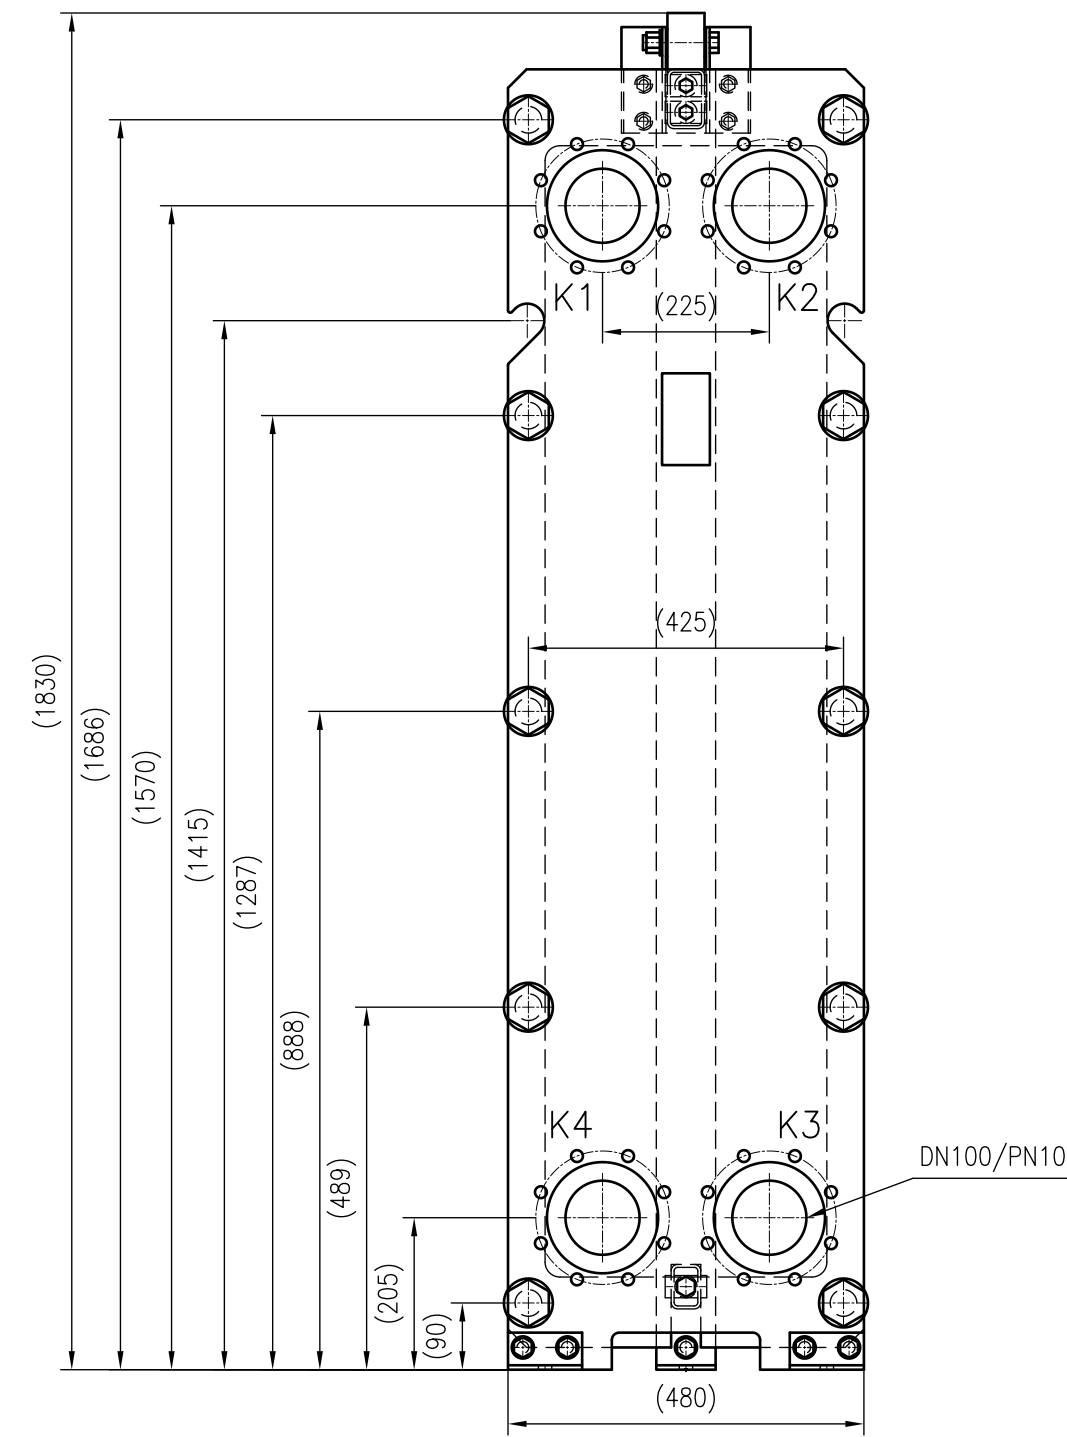

Side view

Front view

Isometric view

Top view

Unterliegt nicht dem Änderungsdienst/  
Not subject to change management

Maßstab/  
Scale: 1:10

Format/  
Size: A2

Revision  
27.07.2020

Longtherm RLG-51-75-P10 - 8128800