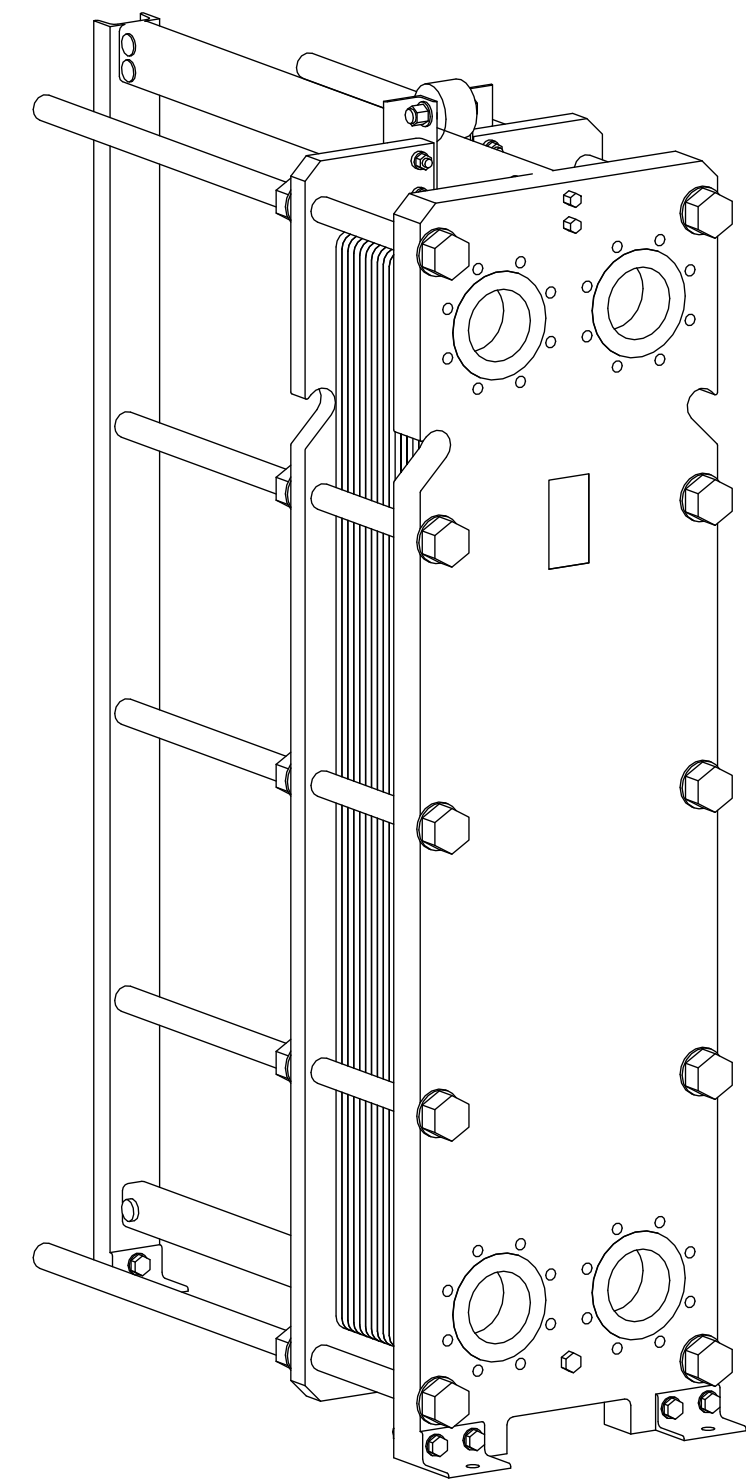

Side view

Front view

Isometric view

Top view

Unterliegt nicht dem Änderungsdienst/  
Not subject to change management

Maßstab/  
Scale: 1:10

Format/  
Size: A2

Revision  
27.07.2020

Longtherm RLG-51-75-P10 - 8128800