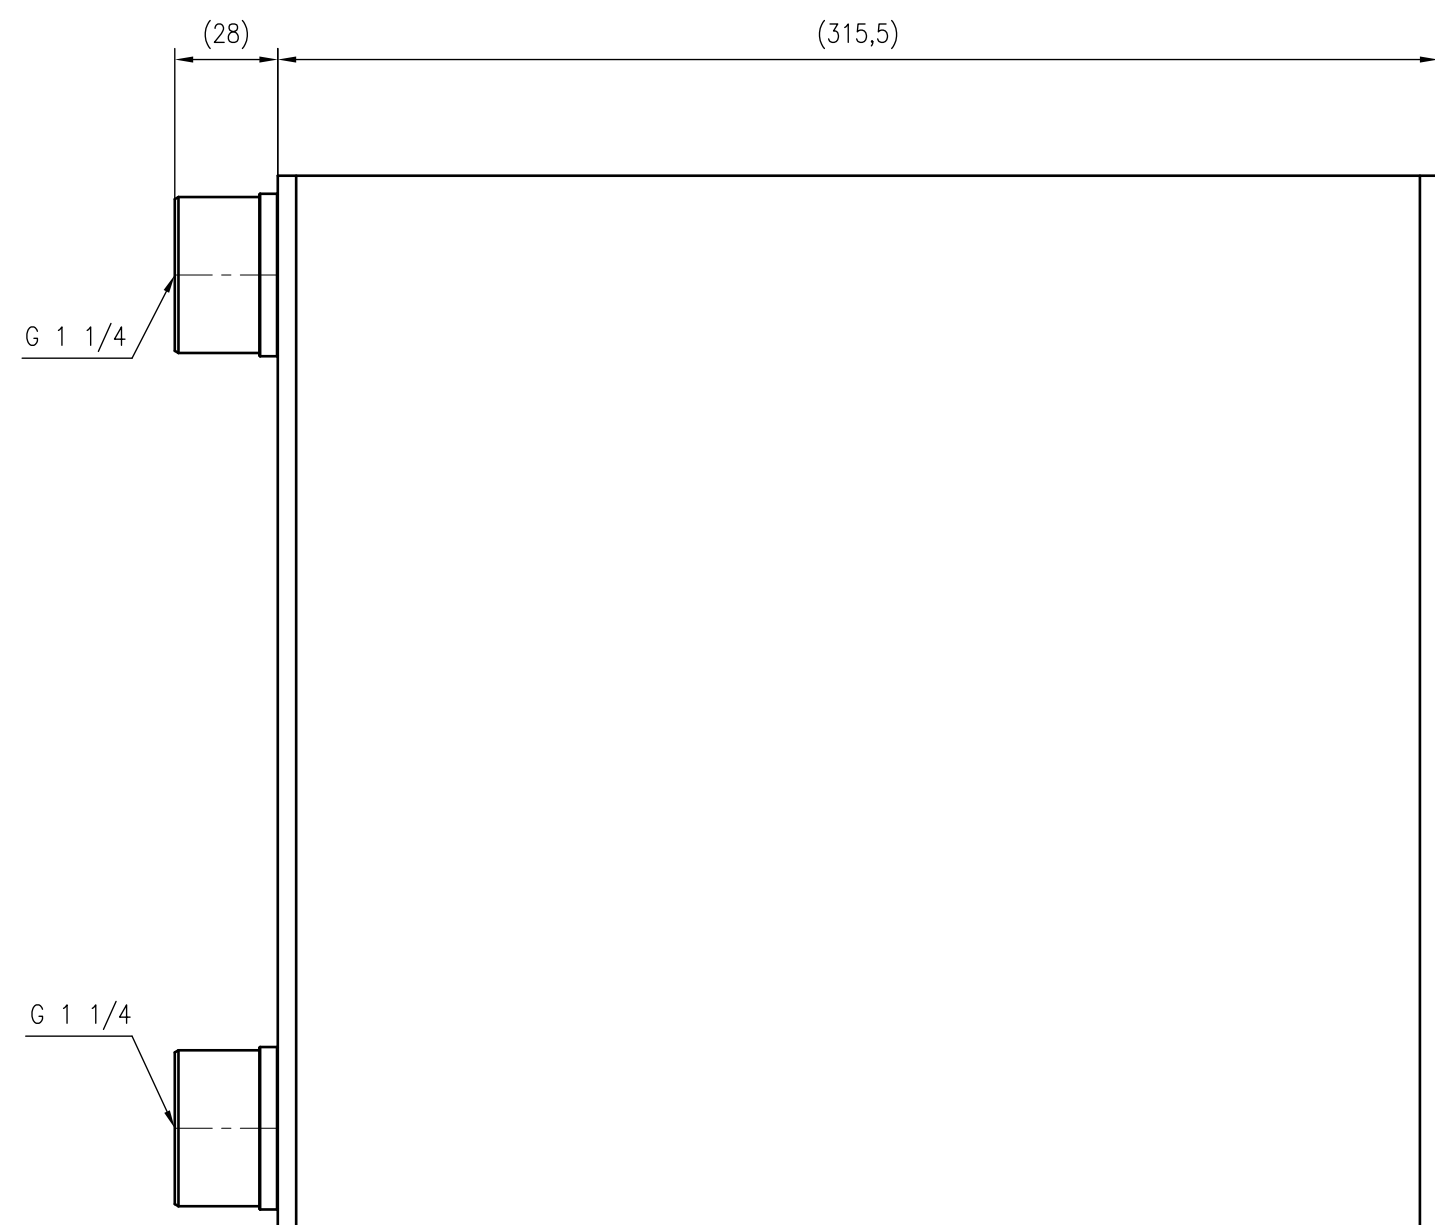

1 2 3 4 5 6 7 8 9 10 11 12

A  
B  
C  
D  
E  
F  
G  
H

Side view

Front view

Isometric view

Top view

Unterliegt nicht dem Änderungsdienst/ Not subject to change management	Maßstab/ Scale: 1:2	Format/ Size: A2
Revision 25.08.2020	Longtherm RHB-31-130-P30 - 8032900	

1 2 3 4 5 6 7 8 9 10 11 A2