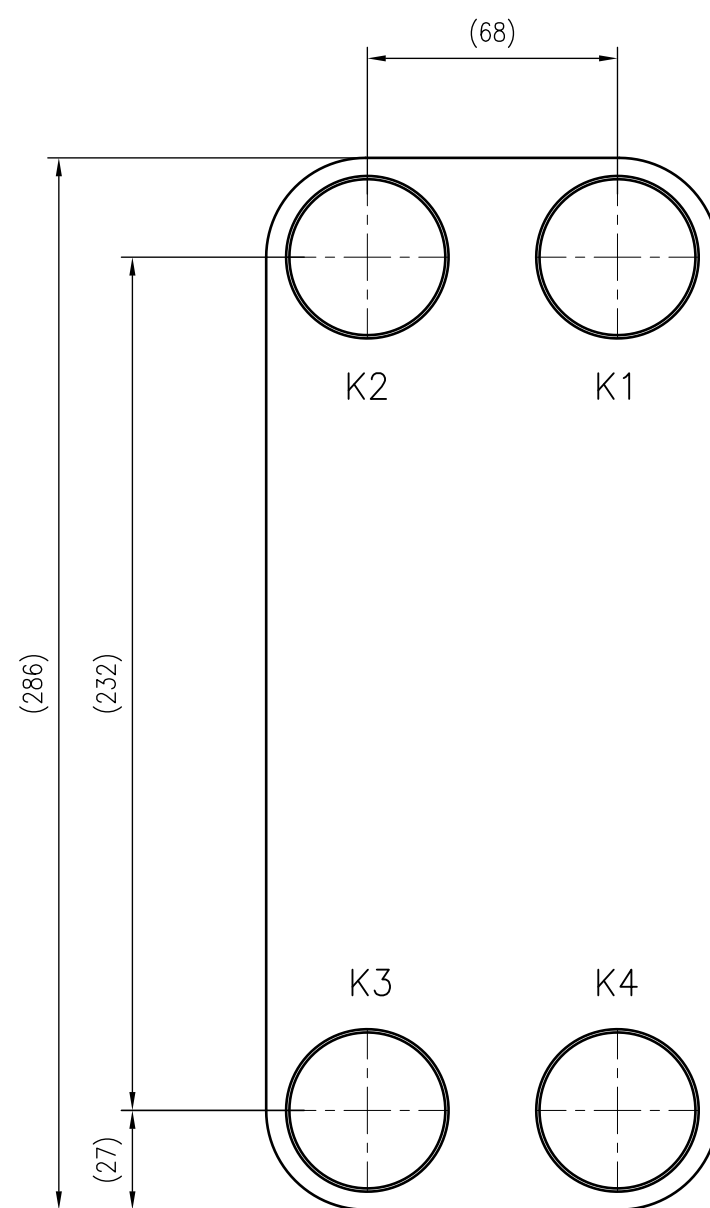

1 2 3 4 5 6 7 8 9 10 11 12

A  
B  
C  
D  
E  
F  
G  
H

Side view

Front view

Isometric view

Top view

Unterliegt nicht dem Änderungsdienst/ Not subject to change management	Maßstab/ Scale: 1:2	Format/ Size: A2
Revision 25.08.2020	Longtherm RHB-31-130-P30 - 8032900	

1 2 3 4 5 6 7 8 9 10 11 A2