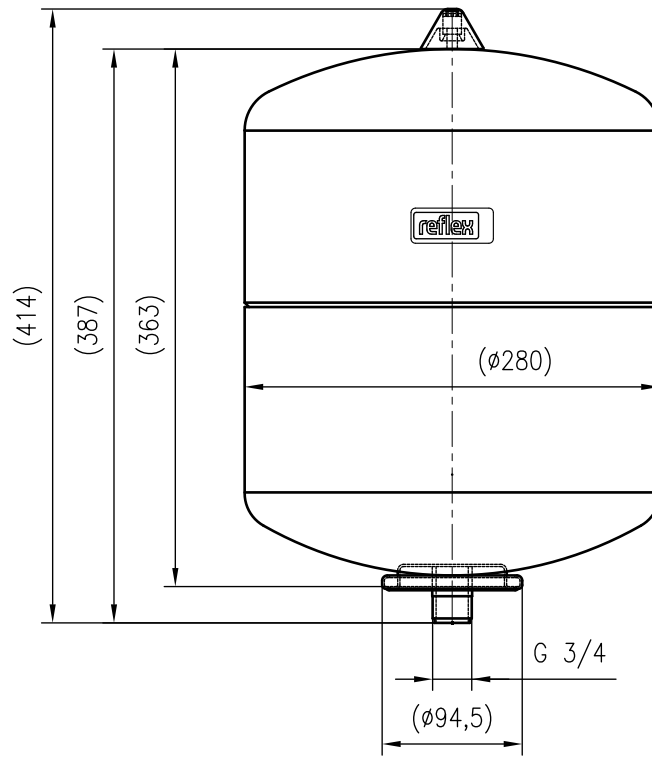

Side view

Front view

Isometric view

Top view

Unterliegt nicht dem Änderungsdienst/ Not subject to change management		Maßstab/ Scale: 1:5	Format/ Size: A3
Revision 06.12.2022	Reflex S18 10bar gray – 8704100		