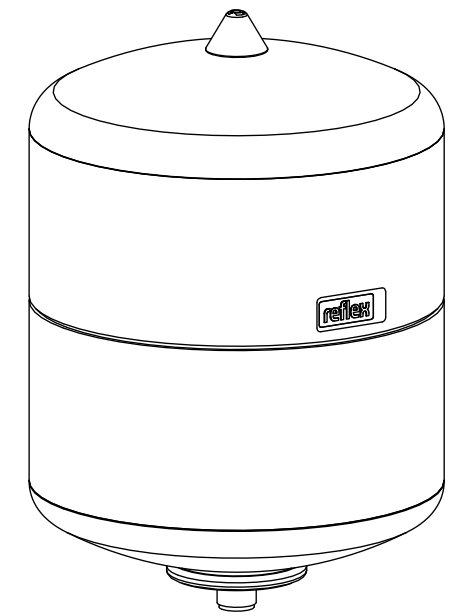

Side view

Front view

Isometric view

Top view

Unterliegt nicht dem Änderungsdienst/ Not subject to change management		Maßstab/ Scale: 1:5	Format/ Size: A3
Revision 06.12.2022	Reflex S18 10bar gray – 8704100		