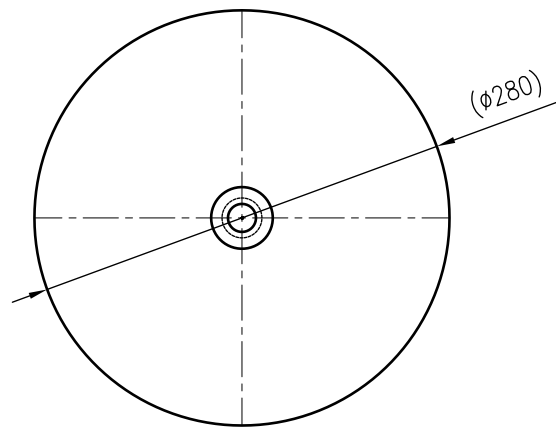

Side view

Front view

Isometric view

Top view

Unterliegt nicht dem Änderungsdienst/ Not subject to change management		Maßstab/ Scale: 1:5	Format/ Size: A3
Revision 06.12.2022	Reflex S18 10bar gray – 8704100		