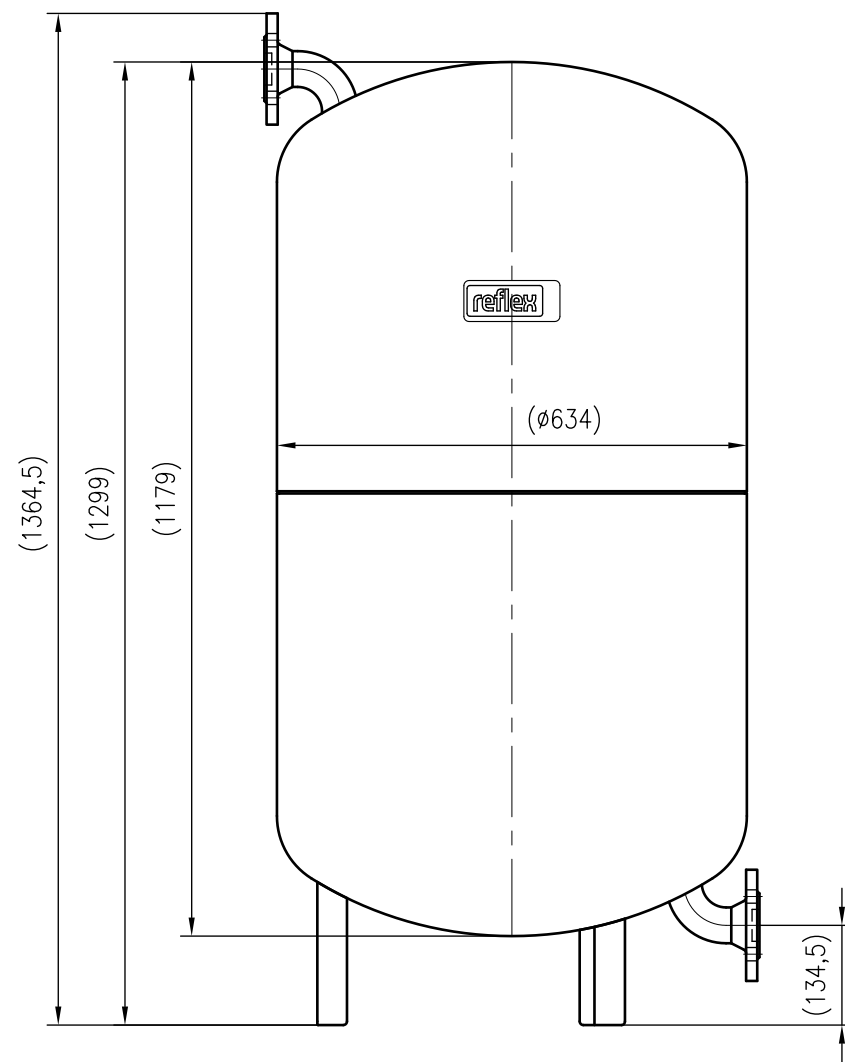

Side view

Front view

Isometric view

Top view

Unterliegt nicht dem Änderungsdienst/  
Not subject to change management

Maßstab/  
Scale: 1:10

Format/  
Size: A3

Revision  
02.02.2023

Intermediatevessels V350 10bar – 8303800

A3