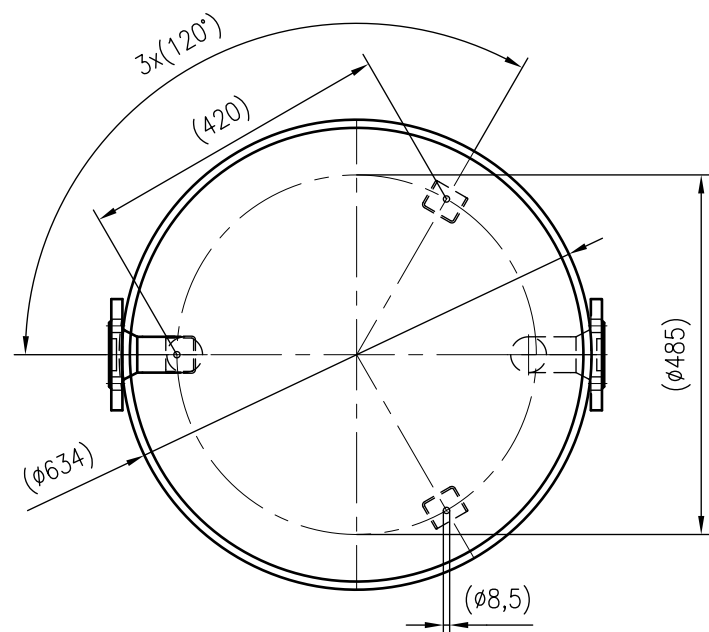

Side view

Front view

Isometric view

Top view

Unterliegt nicht dem Änderungsdienst/  
Not subject to change management

Maßstab/  
Scale: 1:10

Format/  
Size: A3

Revision  
02.02.2023

Intermediatevessels V350 10bar – 8303800

A3