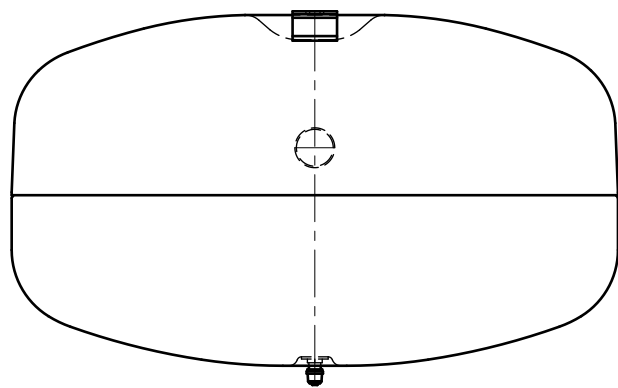

Side view

Front view

Isometric view

Top view

Unterliegt nicht dem Änderungsdienst/ Not subject to change management		Maßstab/ Scale: 1:5	Format/ Size: A3
Revision 16.07.2025	Reflex C25 3bar – 8280300		