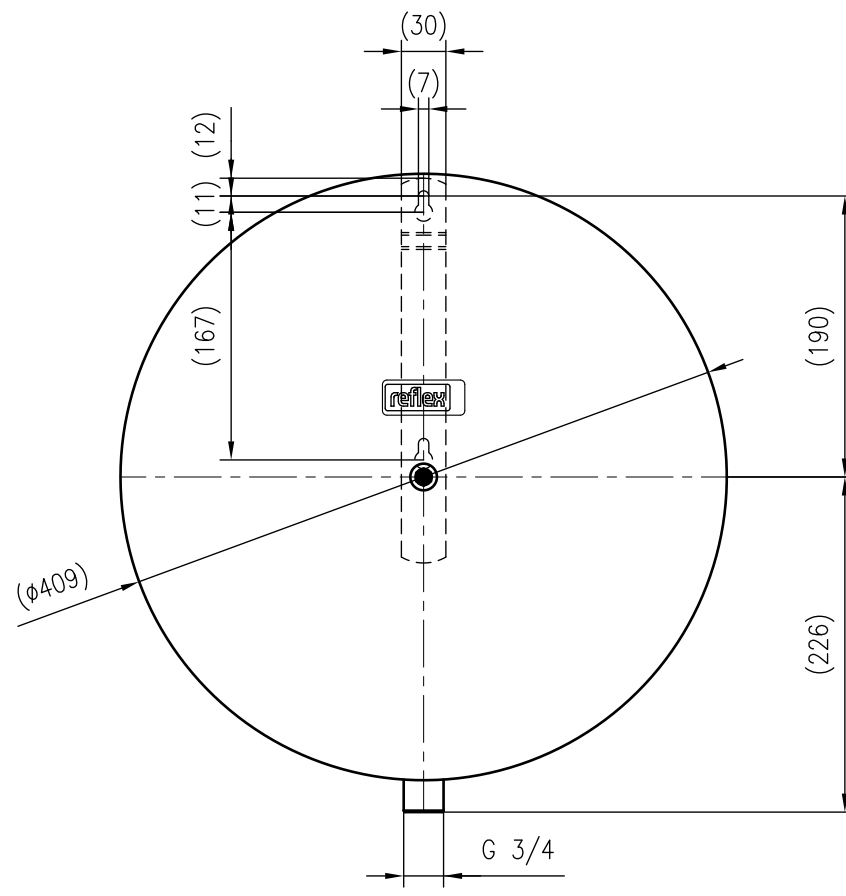

Side view

Front view

Isometric view

Top view

Unterliegt nicht dem Änderungsdienst/ Not subject to change management		Maßstab/ Scale: 1:5	Format/ Size: A3
Revision 16.07.2025	Reflex C25 3bar – 8280300		