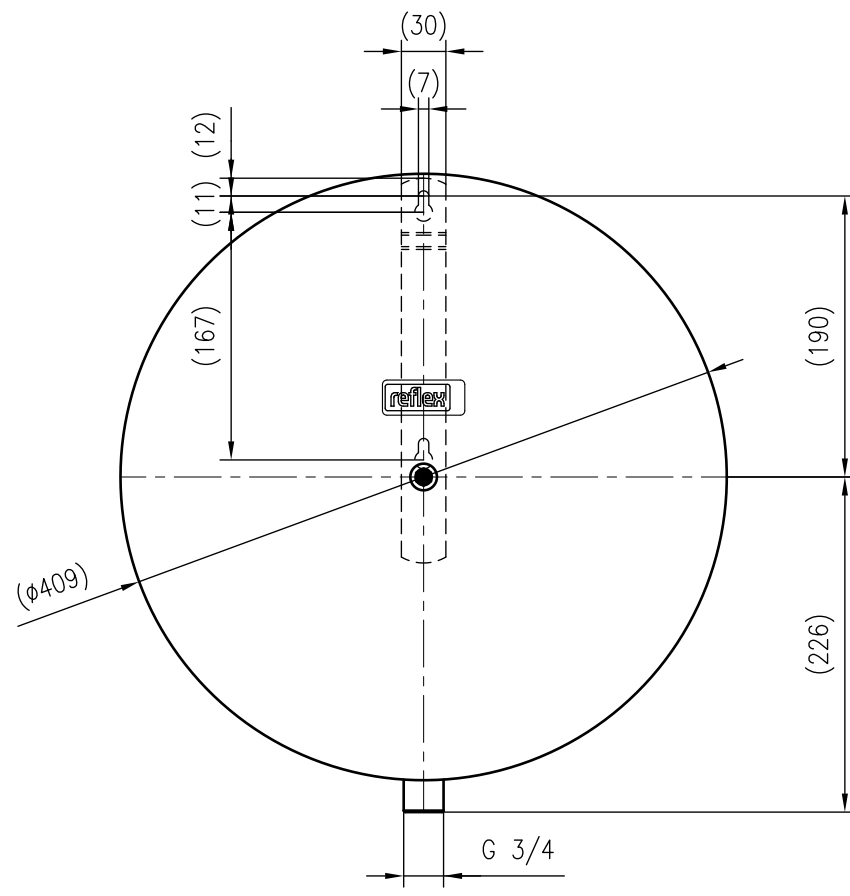

Side view

Front view

Isometric view

Top view

Unterliegt nicht dem Änderungsdienst/
Not subject to change management

Maßstab/
Scale: 1:5

Format/
Size: A3

Revision
29.08.2022

Reflex C25 3bar – 8280300

A3