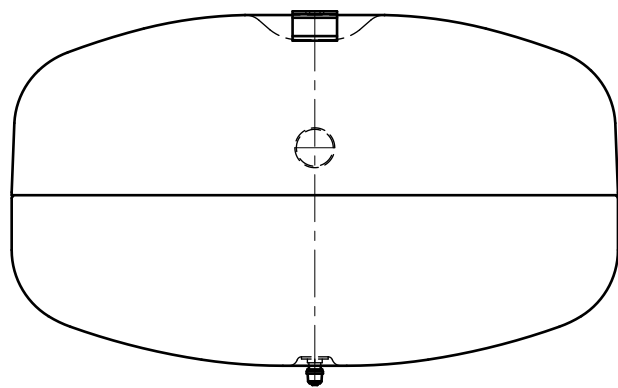

Side view

Front view

Isometric view

Top view

Unterliegt nicht dem Änderungsdienst/
Not subject to change management

Maßstab/
Scale: 1:5

Format/
Size: A3

Revision
29.08.2022

Reflex C25 3bar – 8280300

A3