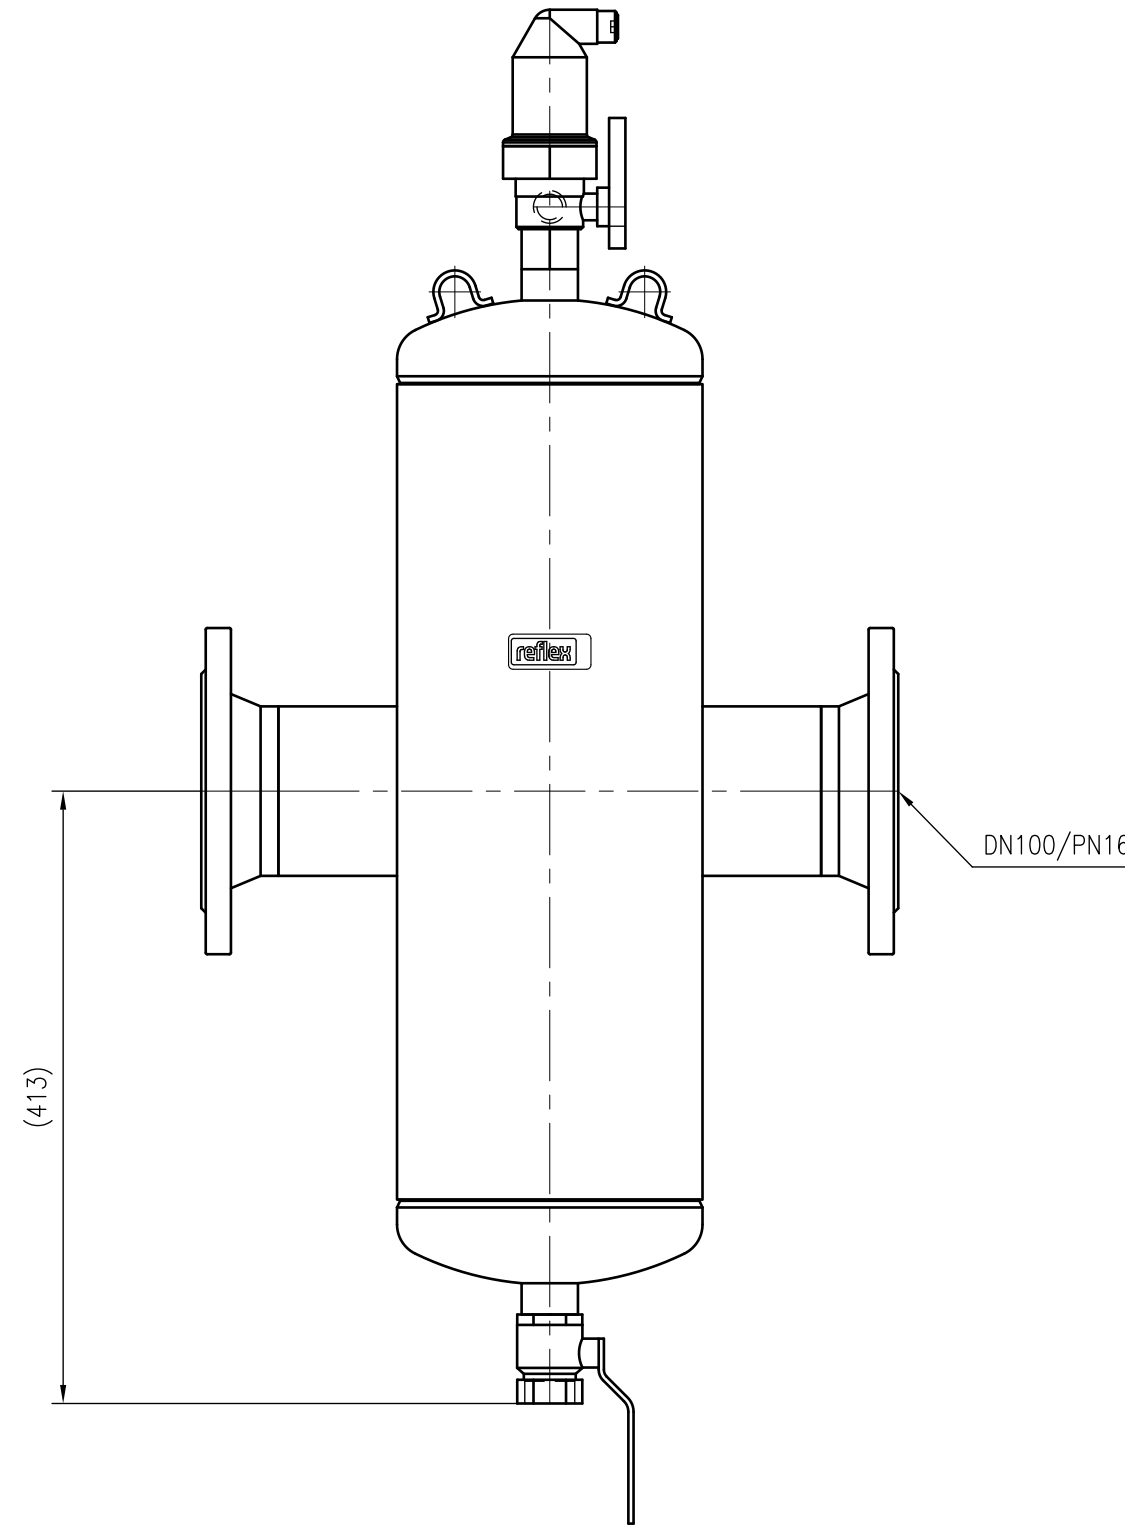

Side view

Front view

Isometric view

Top view

Unterliegt nicht dem Änderungsdienst/ Not subject to change management		Maßstab/ Scale: 1:5	Format/ Size: A2
Revision 22.07.2021	Extwin TW100 – 8253330		