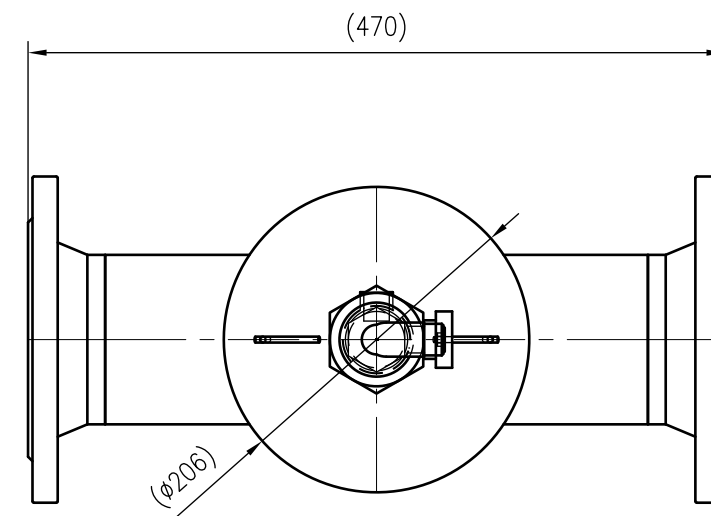

Side view

Front view

Isometric view

Top view

Unterliegt nicht dem Änderungsdienst/ Not subject to change management		Maßstab/ Scale: 1:5	Format/ Size: A2
Revision 22.07.2021	Extwin TW100 – 8253330		