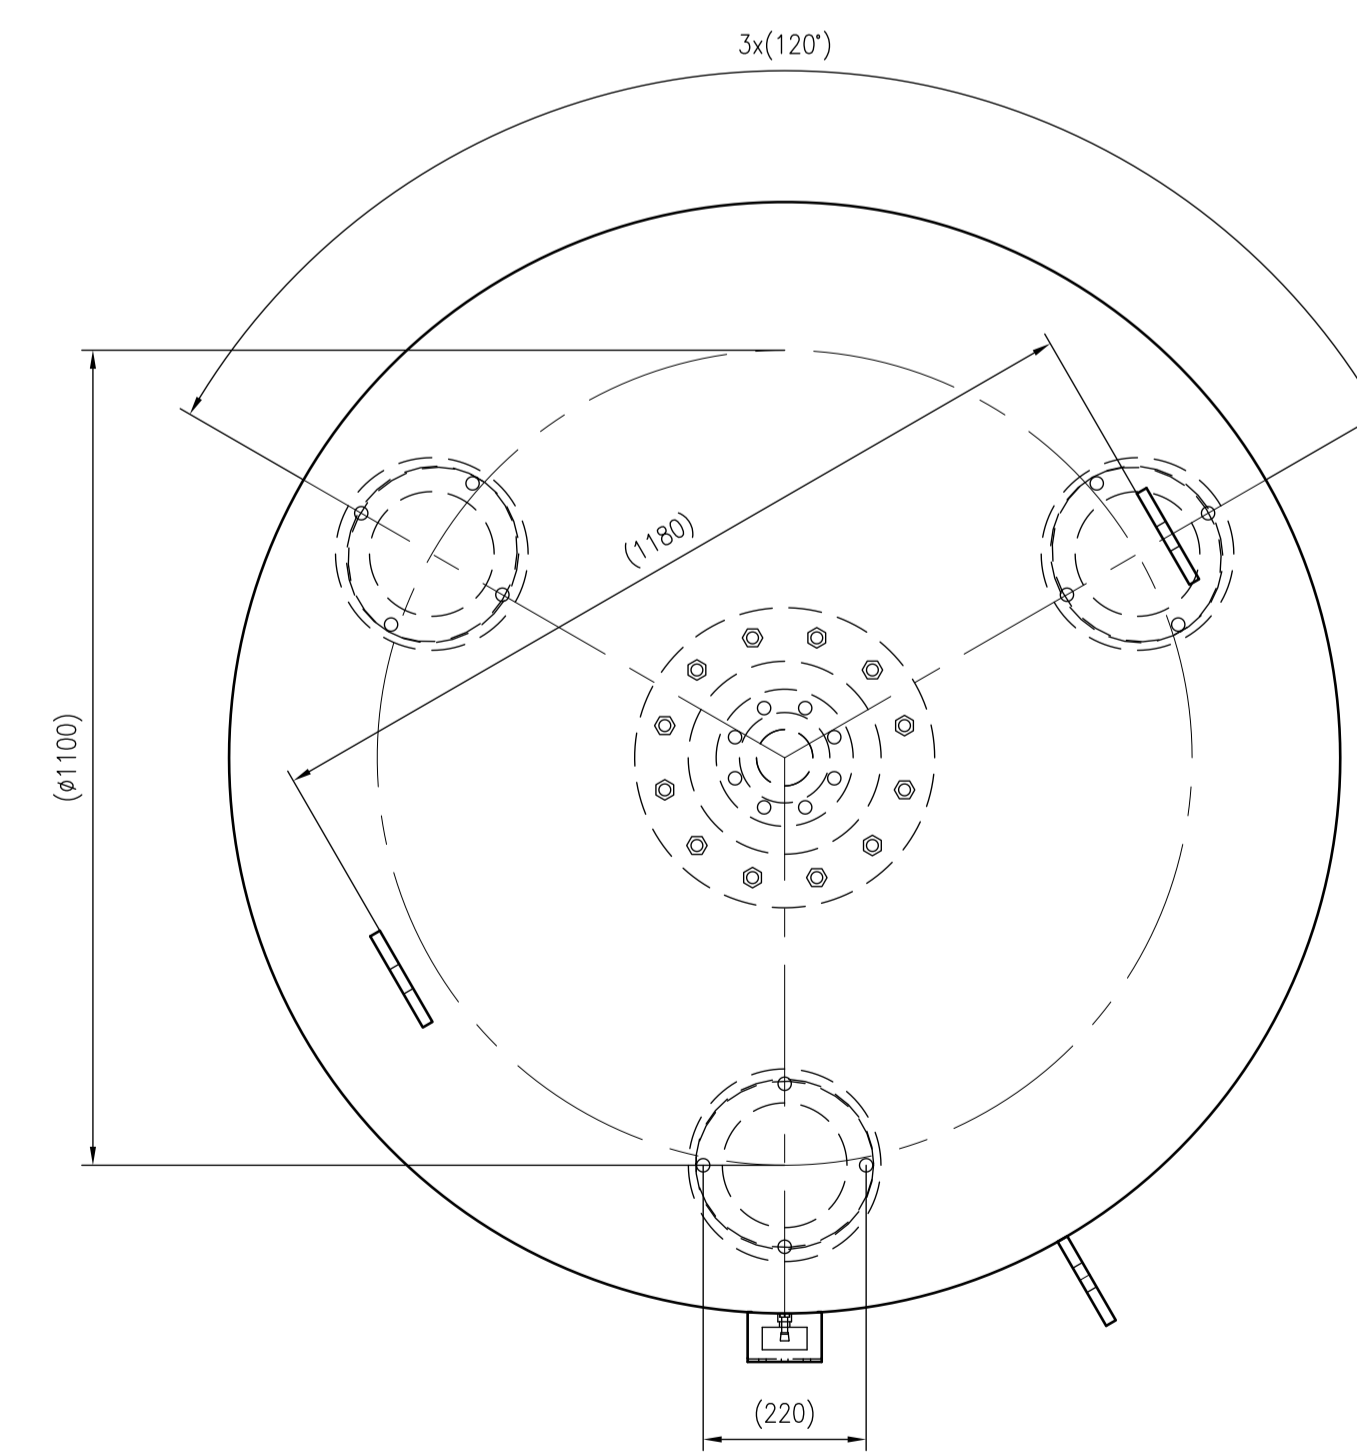

Side view

Front view

Isometric view

Top view

Unterliegt nicht dem Änderungsdienst/ Not subject to change management		Maßstab/ Scale: 1:10	Format/ Size: AO
Revision 01.09.2023	Reflex G4000 10bar - 8529005		