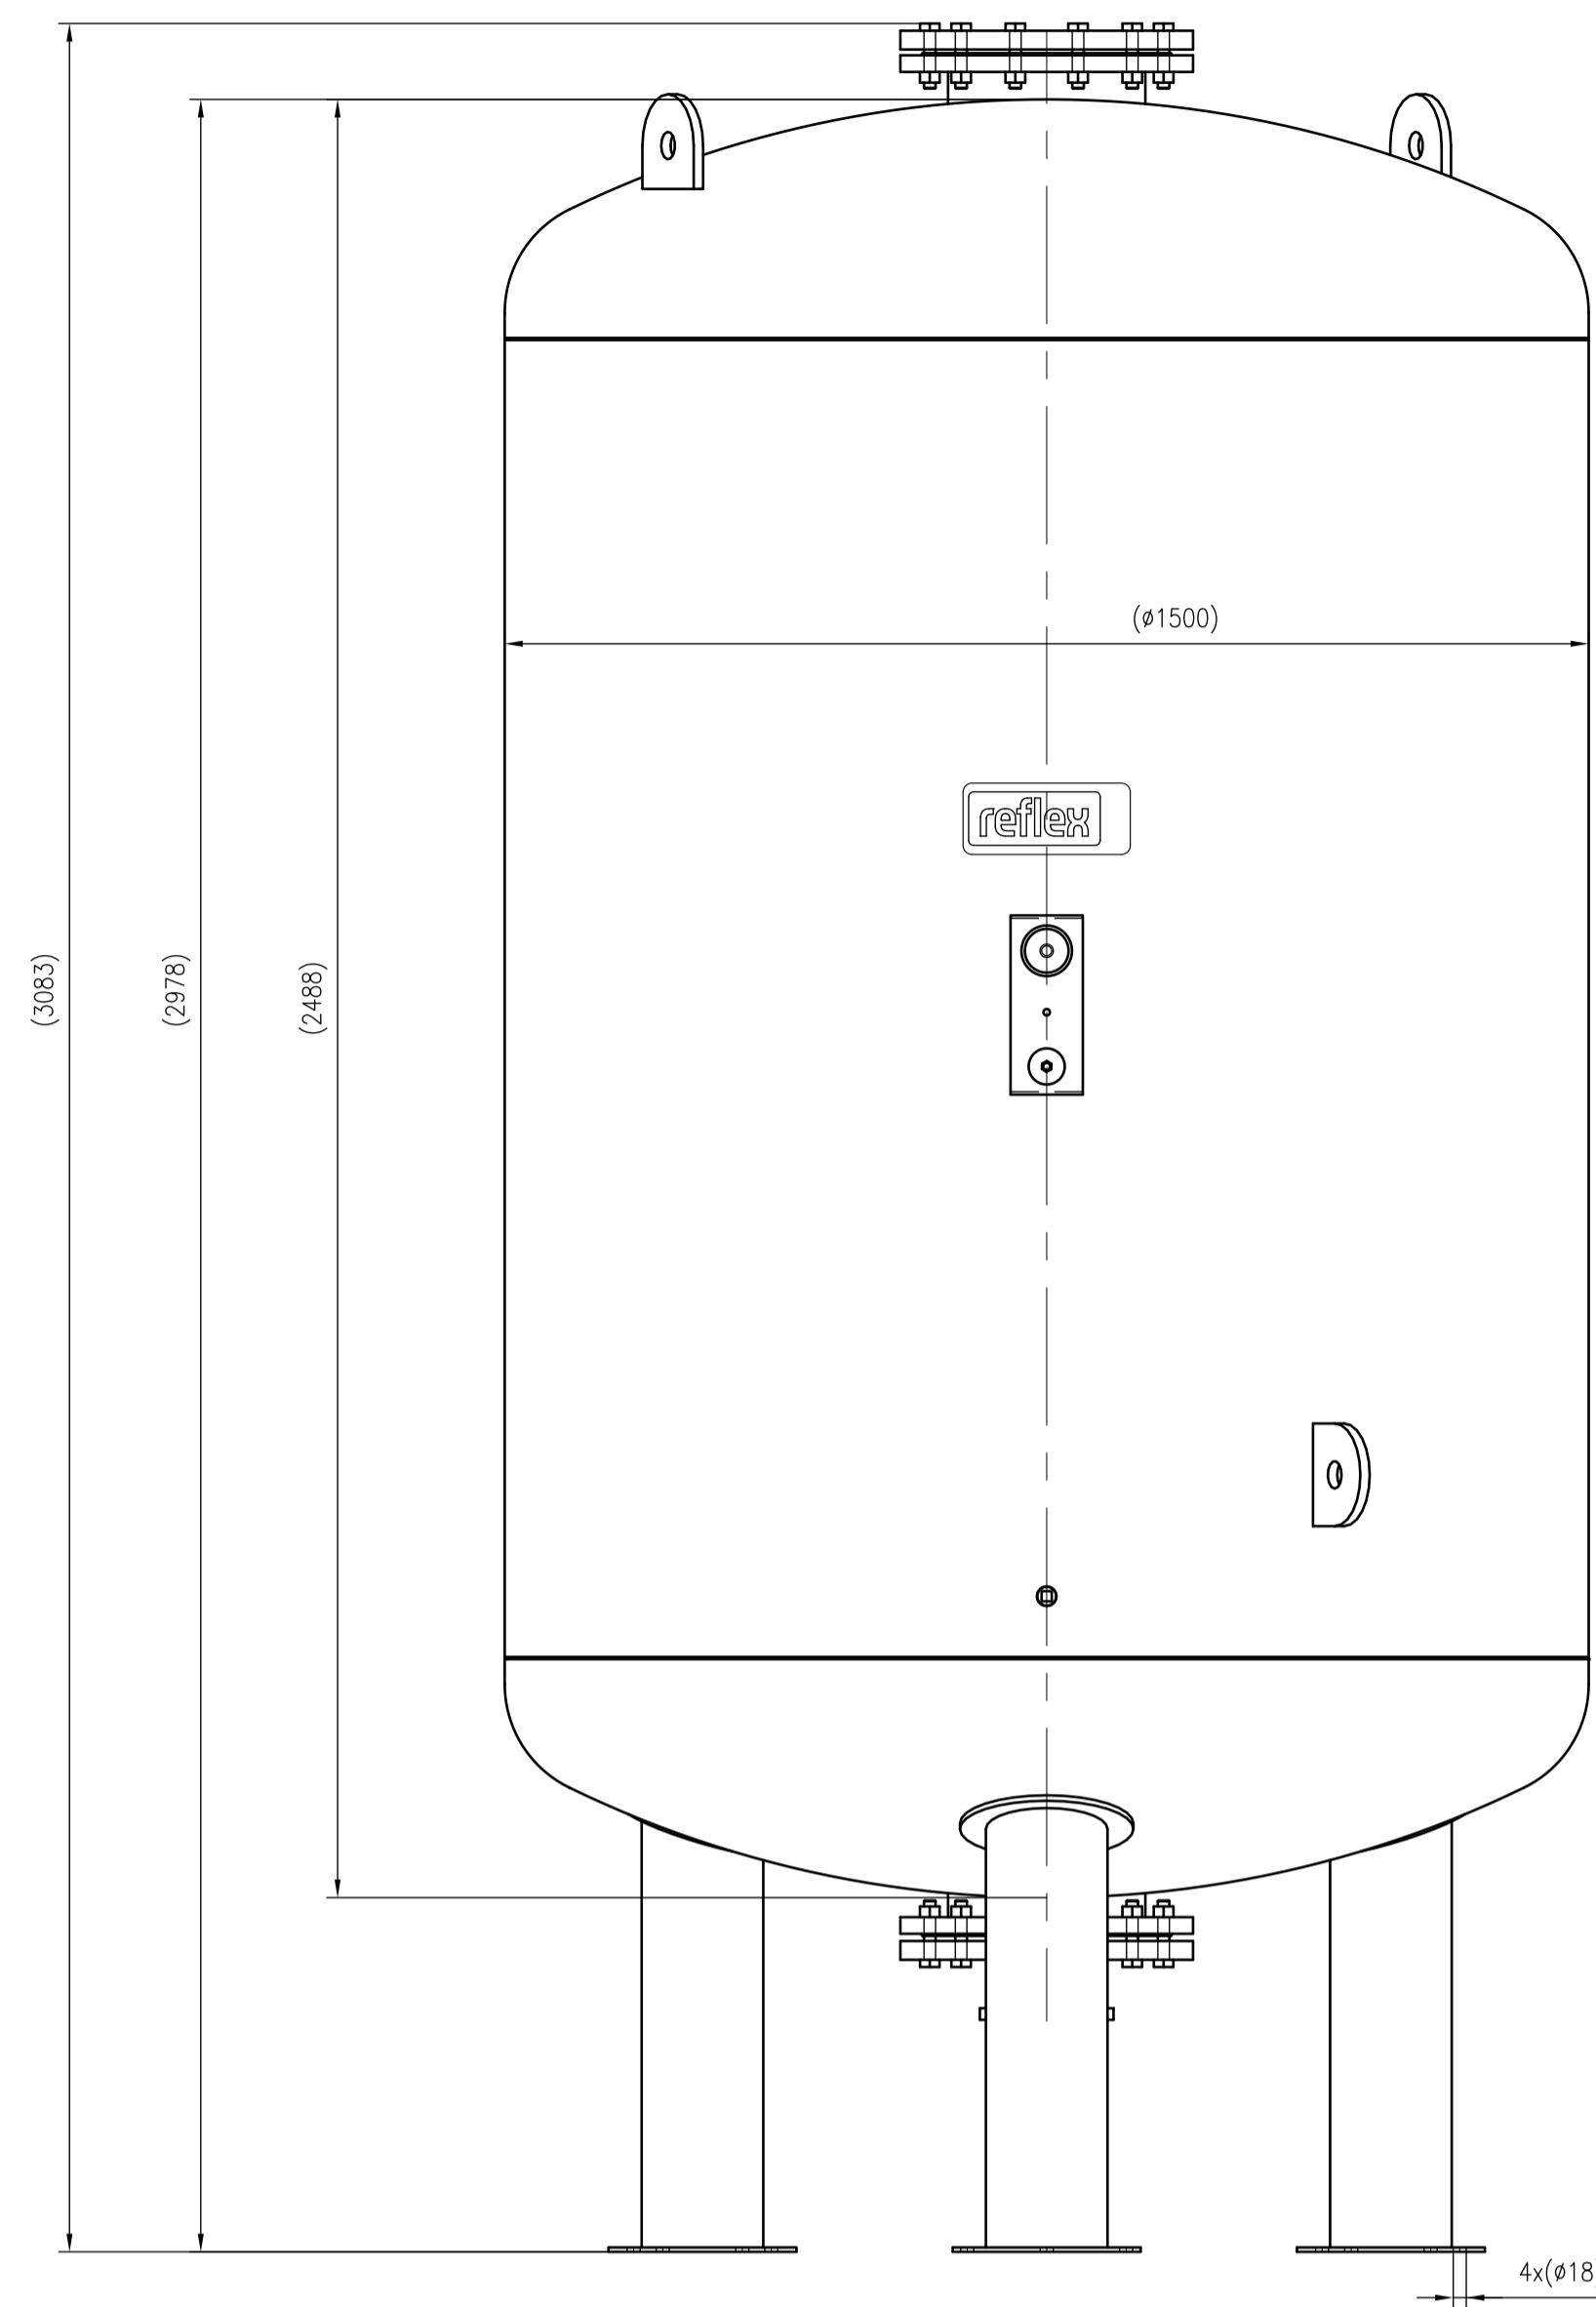

Side view

Front view

Isometric view

Top view

Unterliegt nicht dem Änderungsdienst/ Not subject to change management		Maßstab/ Scale: 1:10	Format/ Size: AO
Revision 01.09.2023	Reflex G4000 10bar - 8529005		