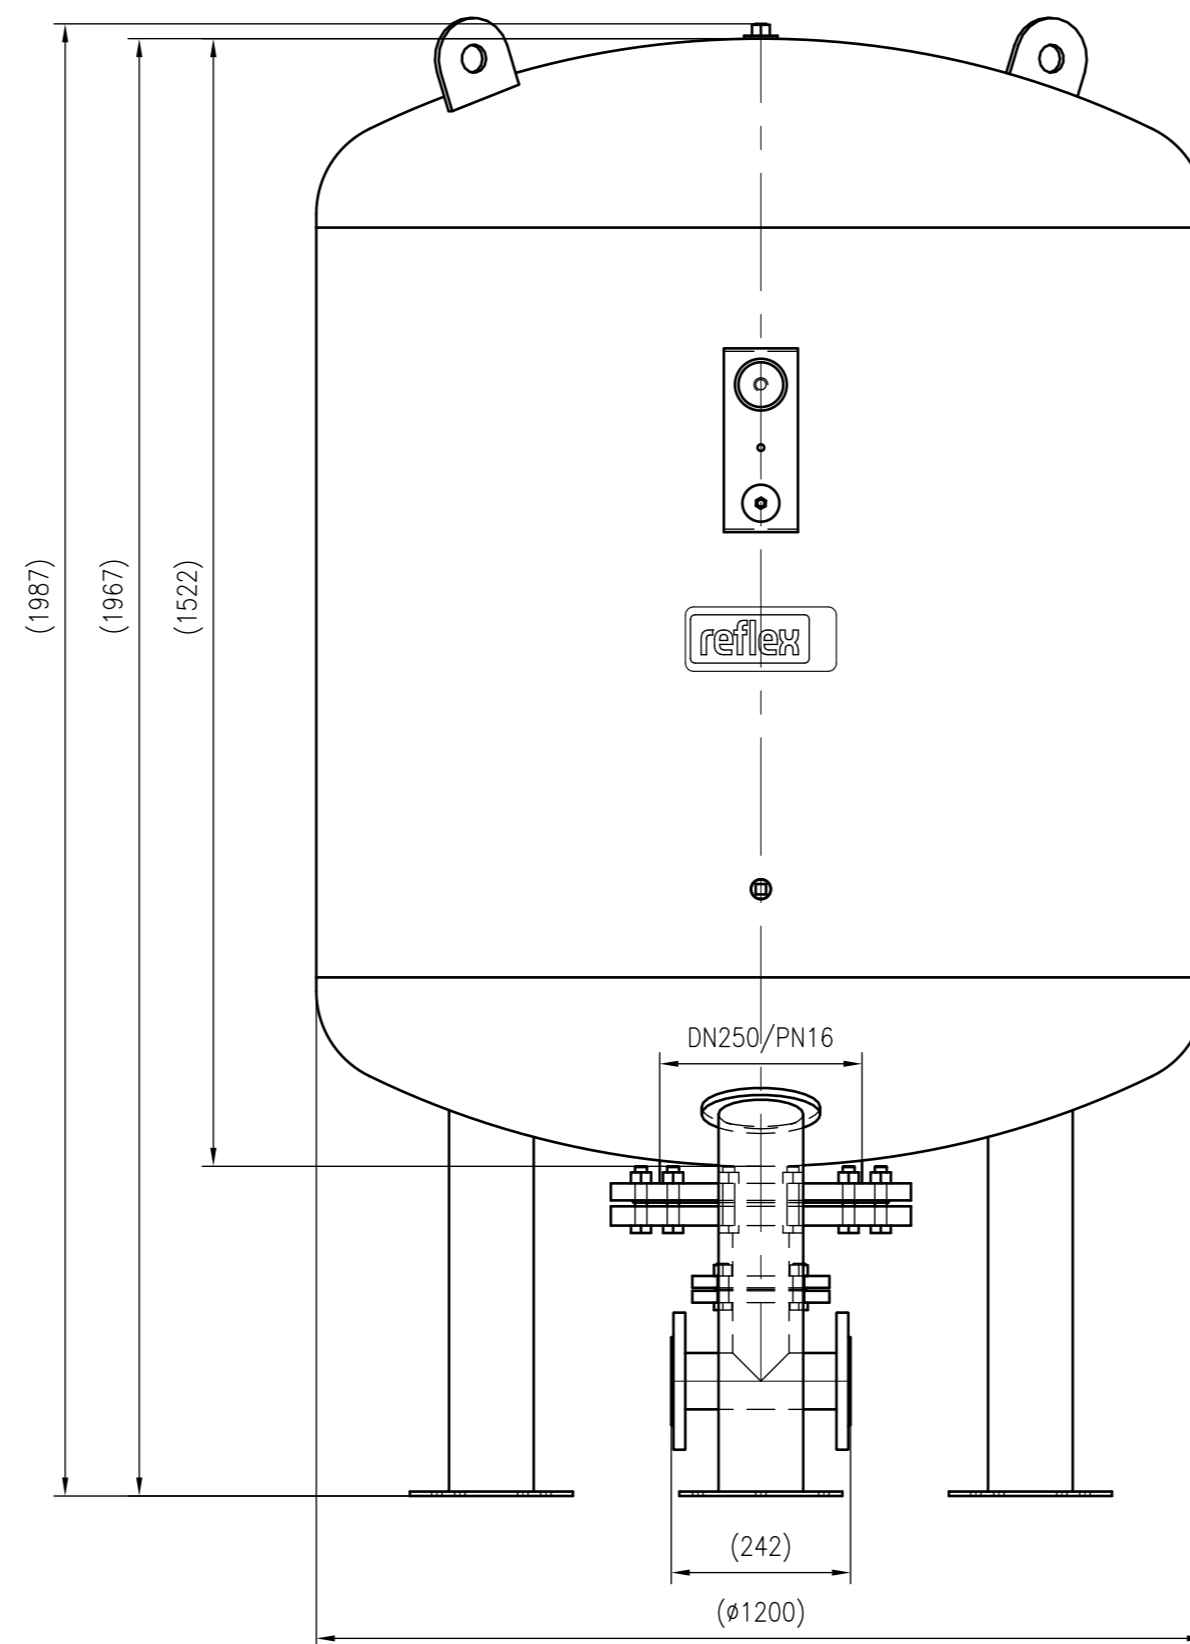

Side view

Front view

Isometric view

Top view

Unterliegt nicht dem Änderungsdienst/ Not subject to change management		Maßstab/ Scale: 1:10	Format/ Size: A1
Revision 06.03.2026	Refix DT 1500 16bar – 7320405		