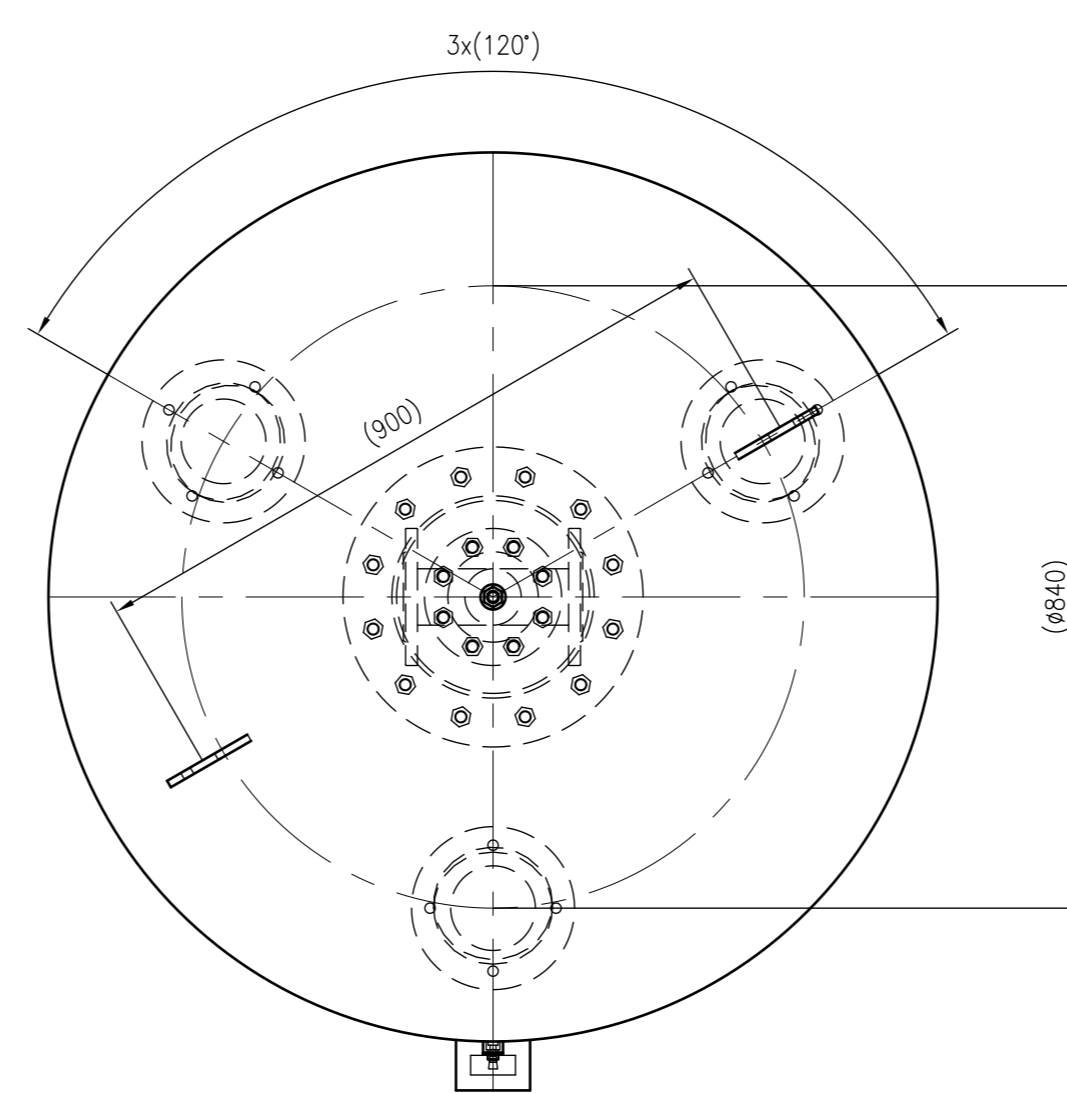

Side view

Front view

Isometric view

Top view

Unterliegt nicht dem Änderungsdienst/ Not subject to change management		Maßstab/ Scale: 1:10	Format/ Size: A1
Revision 06.03.2026	Refix DT 1500 16bar – 7320405		