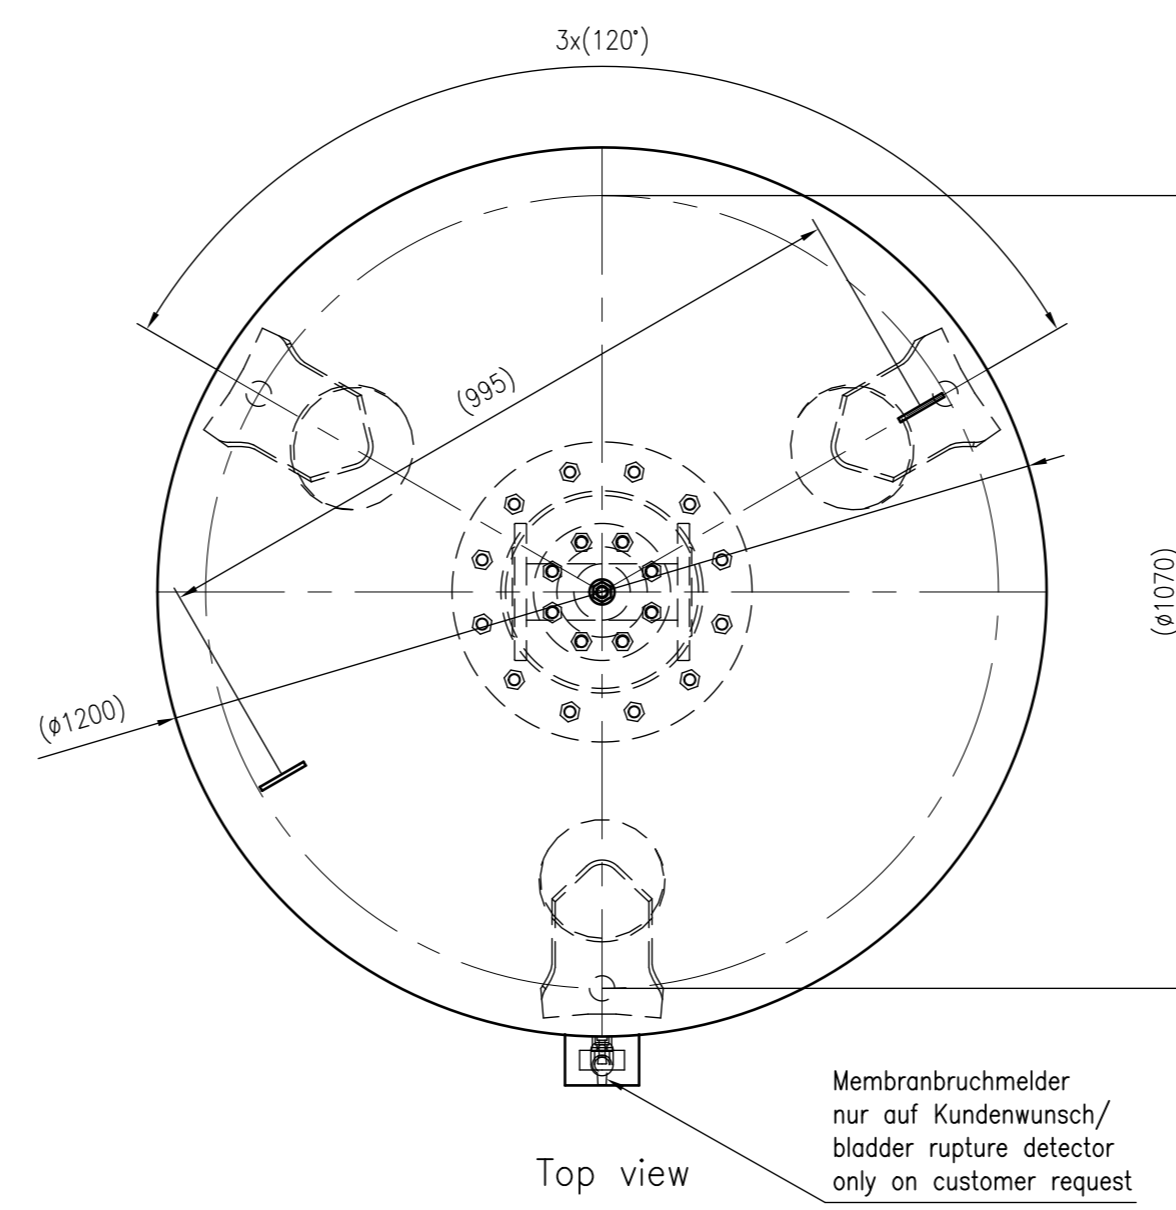

Side view

Front view

Isometric view

Top view

Unterliegt nicht dem Änderungsdienst/ Not subject to change management		Maßstab/ Scale: 1:10	Format/ Size: A1
Revision 17.08.2017	Refix DT 1500 16bar – 7320405		