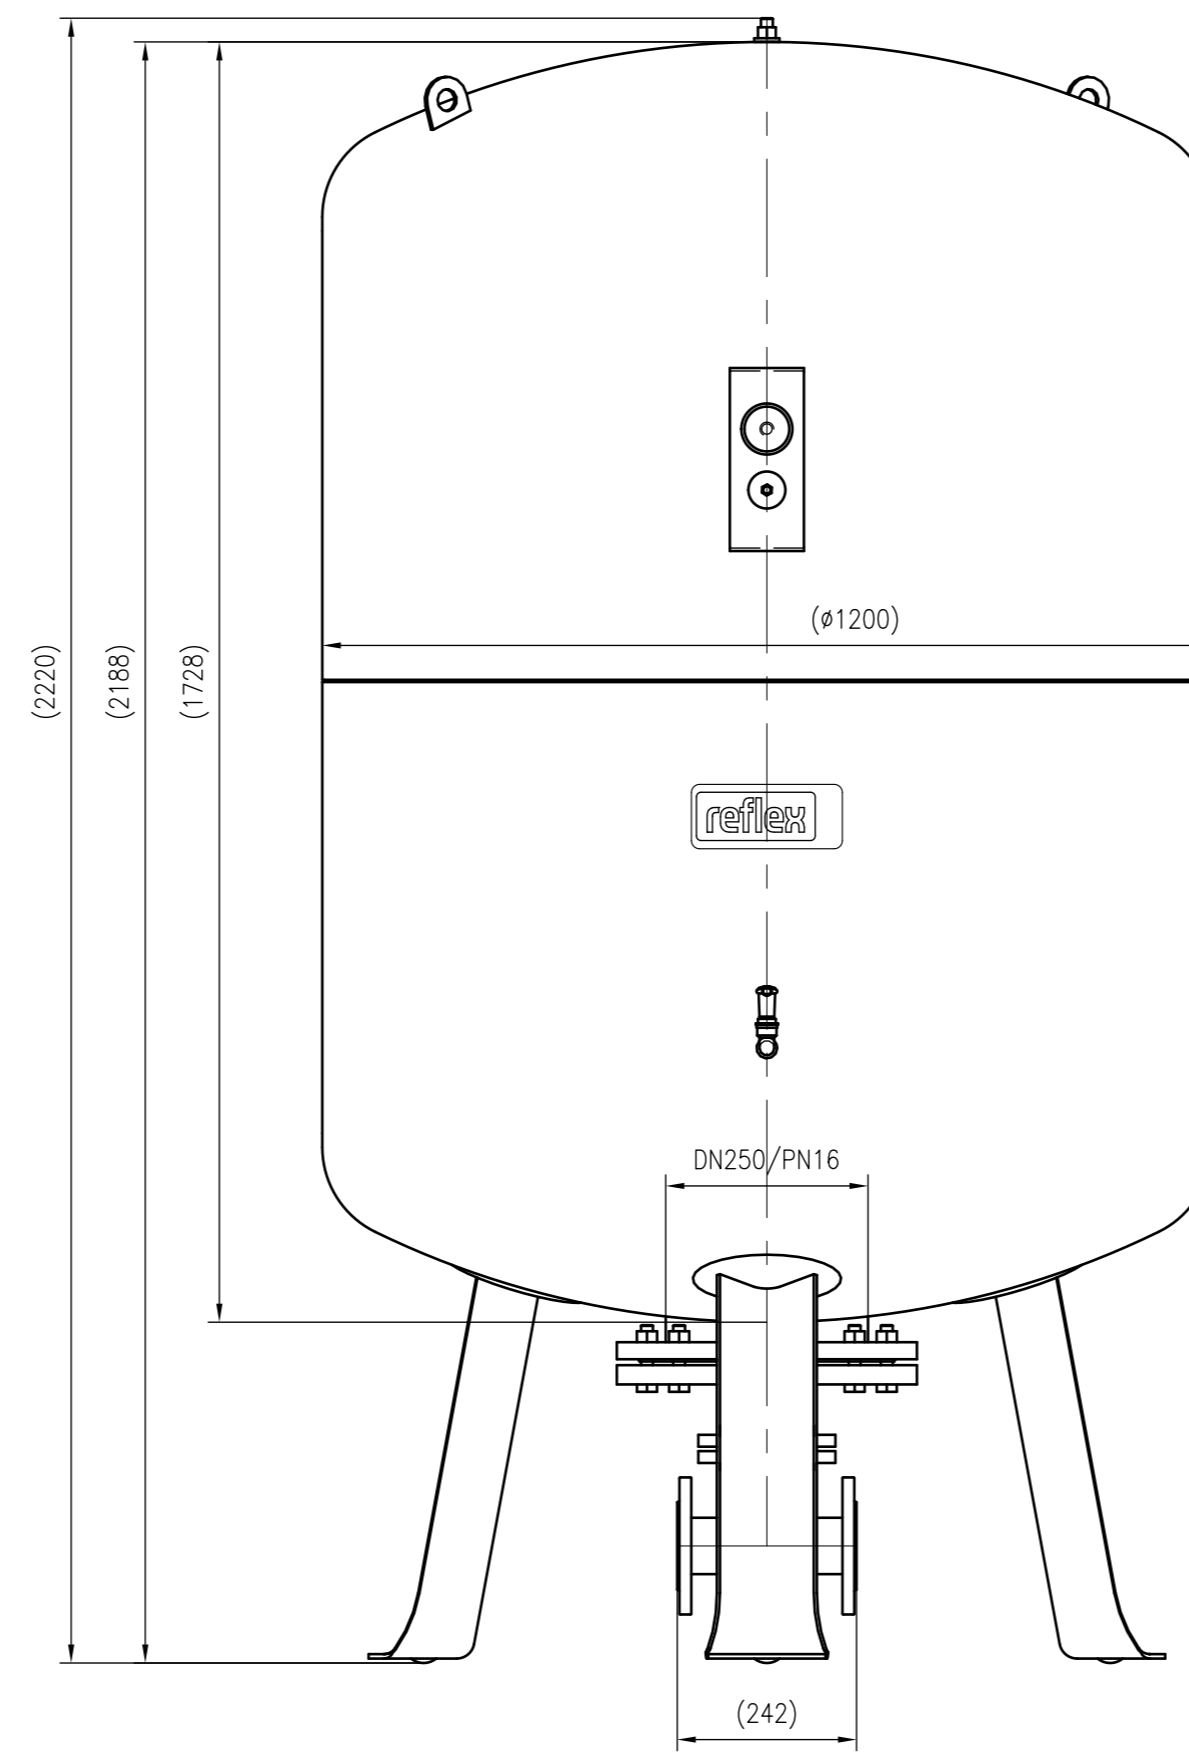

Side view

Front view

Isometric view

Top view

Unterliegt nicht dem Änderungsdienst/ Not subject to change management		Maßstab/ Scale: 1:10	Format/ Size: A1
Revision 17.08.2017	Refix DT 1500 16bar – 7320405		