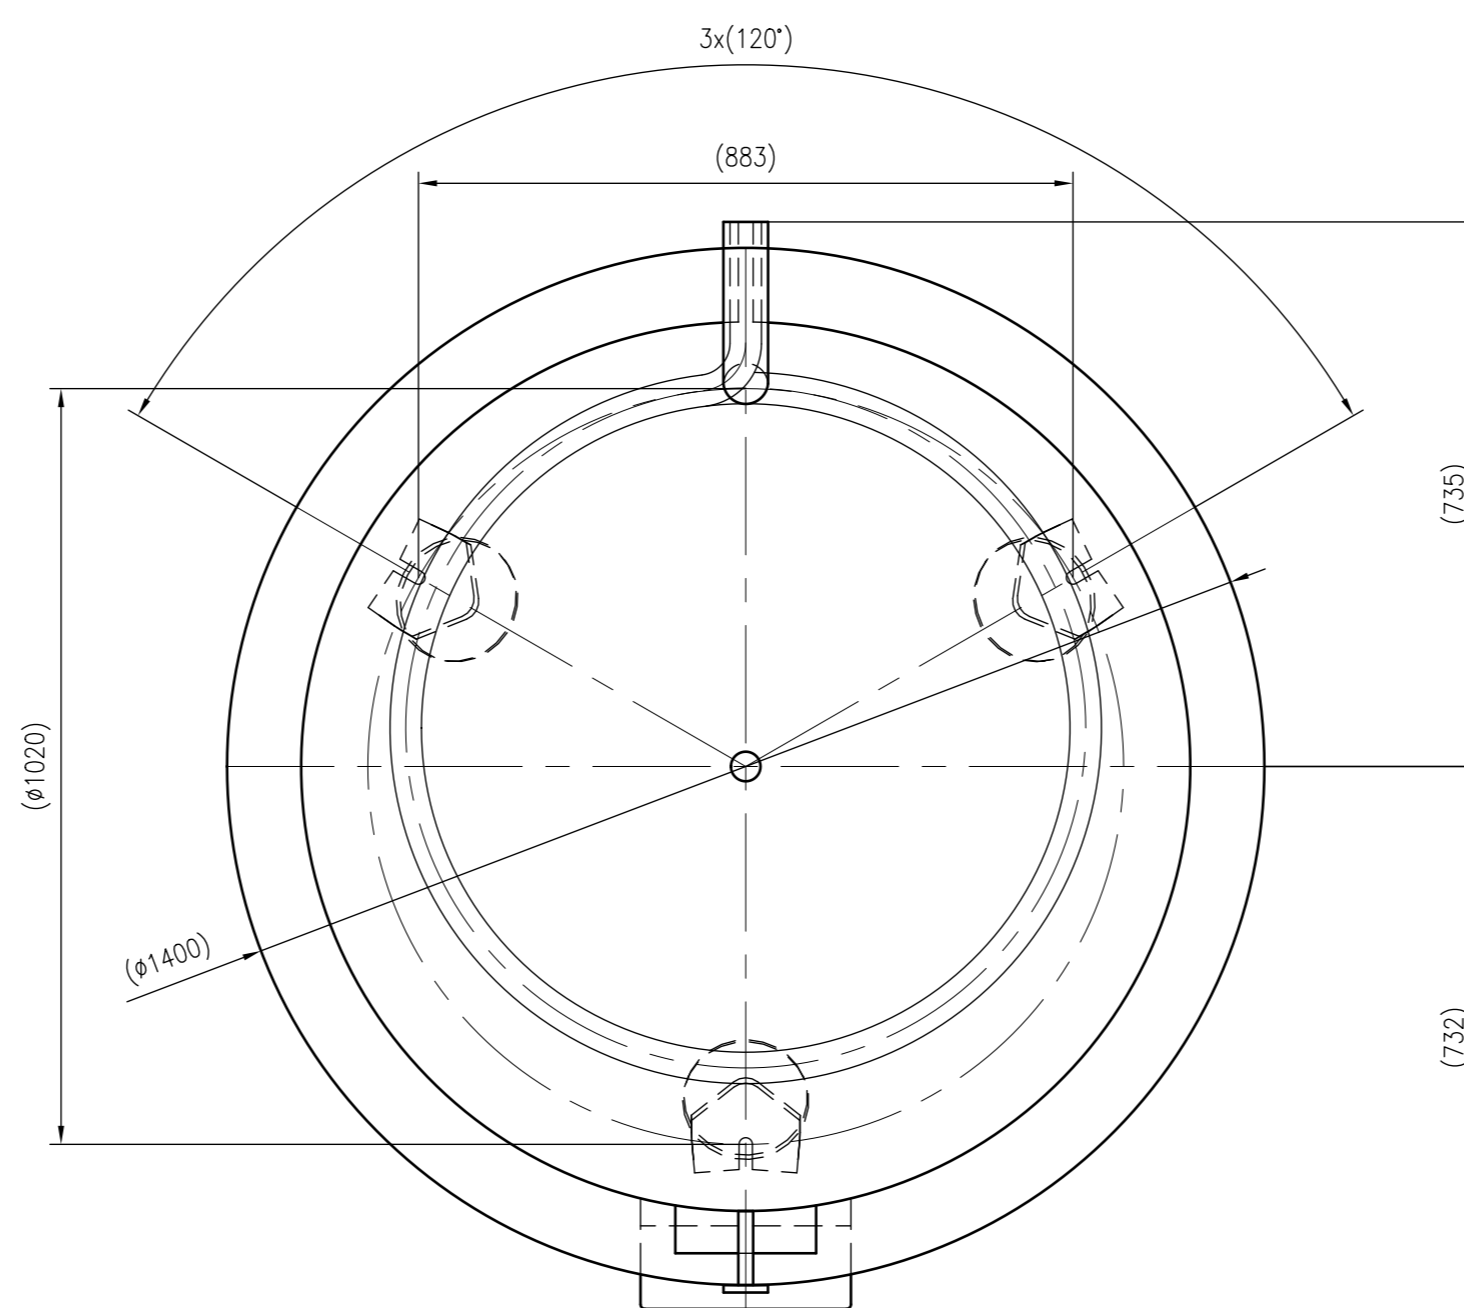

Side view

Front view

Isometric view

Top view

Unterliegt nicht dem Änderungsdienst/ Not subject to change management		Maßstab/ Scale: 1:10	Format/ Size: A1
Revision 23.08.2016	Storatherm Aqua Solar AF 2000 2_C white – 7849600		