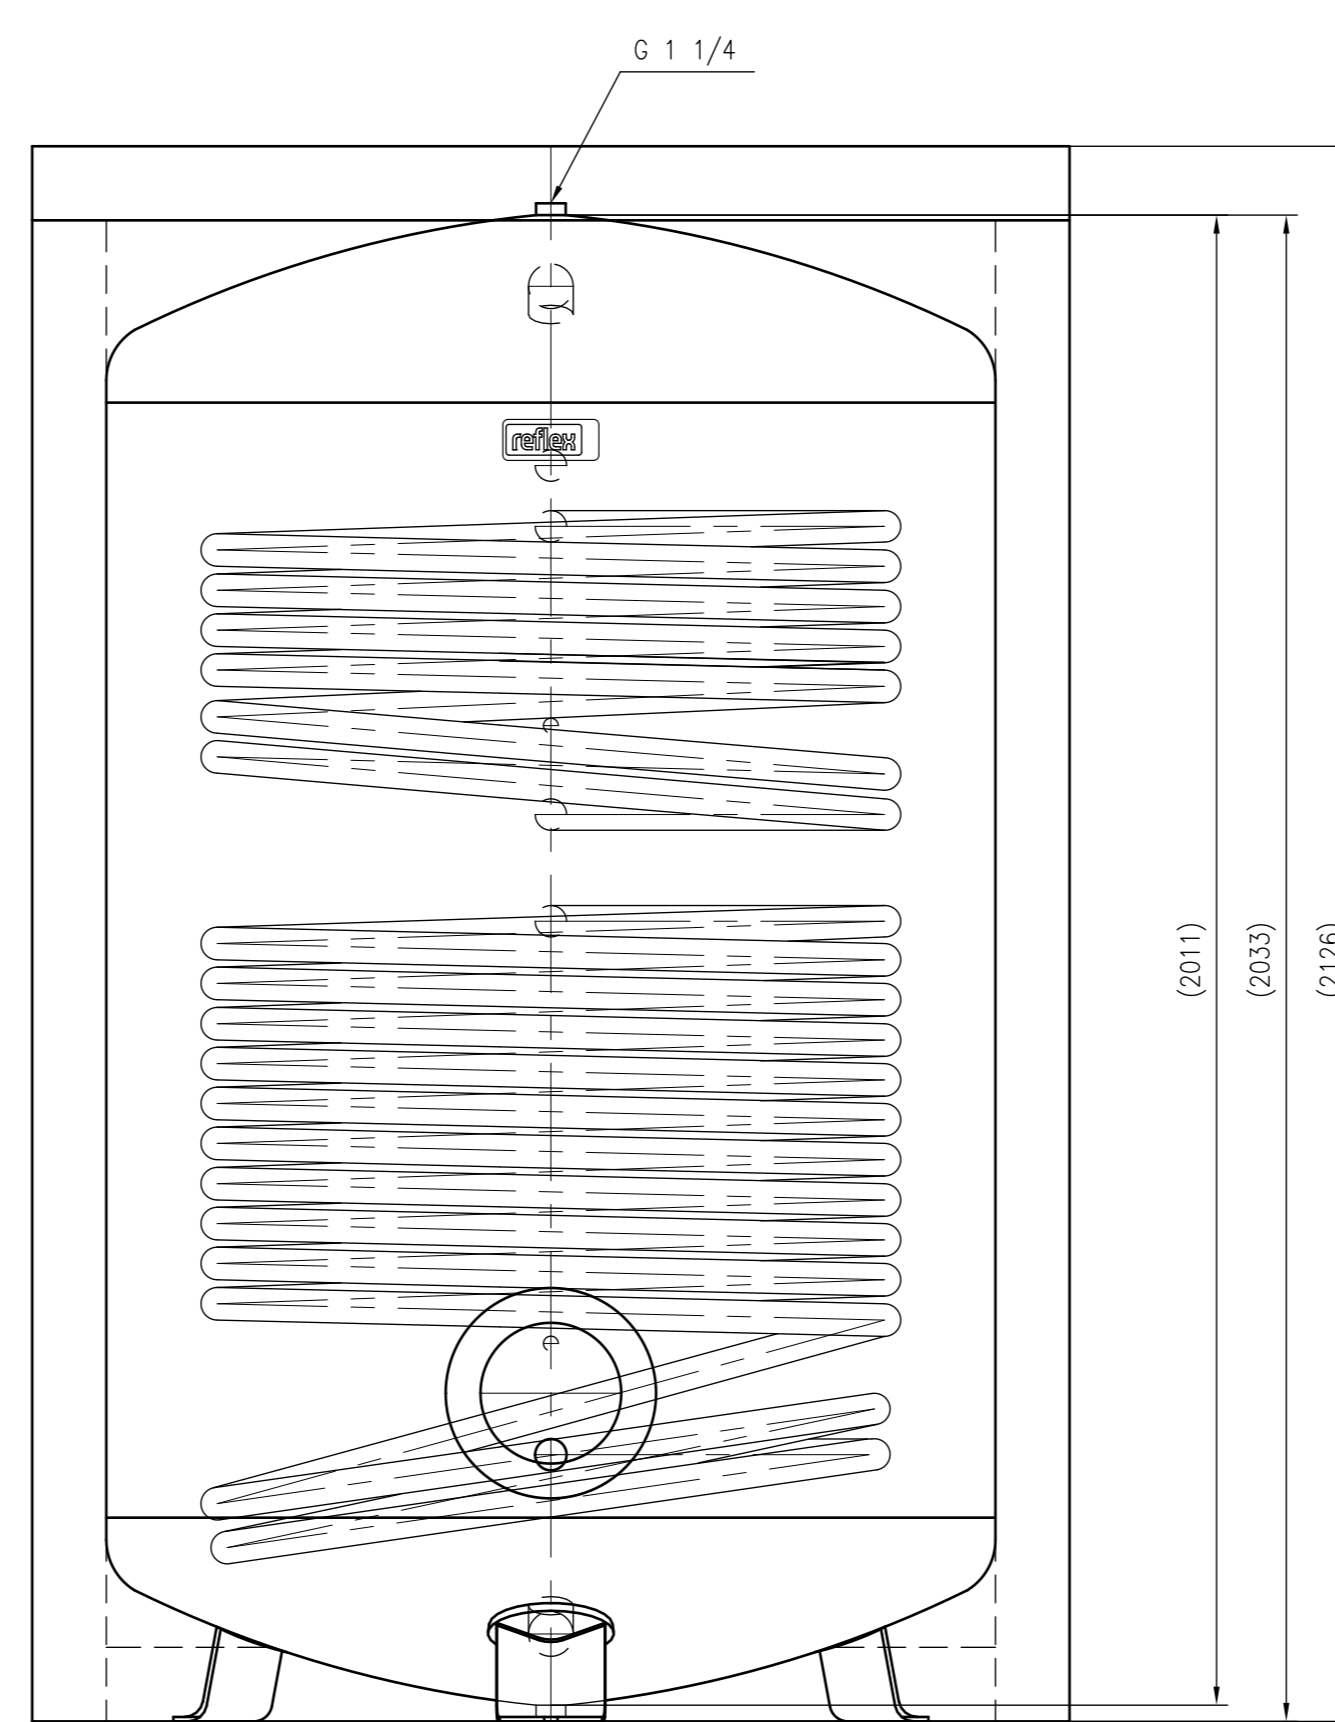

Side view

Front view

Isometric view

Top view

Unterliegt nicht dem Änderungsdienst/ Not subject to change management		Maßstab/ Scale: 1:10	Format/ Size: A1
Revision 23.08.2016	Storatherm Aqua Solar AF 2000 2_C white – 7849600		