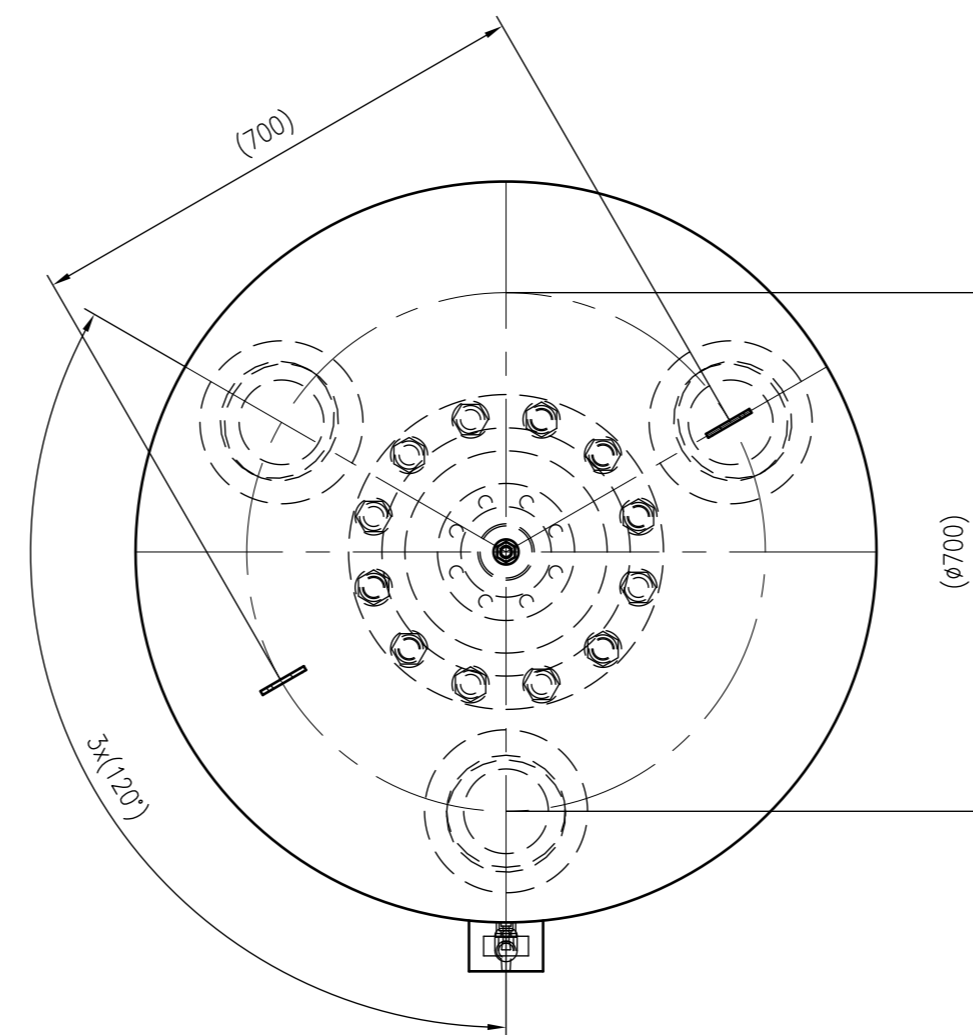

Side view

Front view

Isometric view

Top view

Unterliegt nicht dem Änderungsdienst/ Not subject to change management		Maßstab/ Scale: 1:10	Format/ Size: A1
Revision 27.06.2023	Refix DE 1000 (1000mm) 25bar - 7322200		
			A1