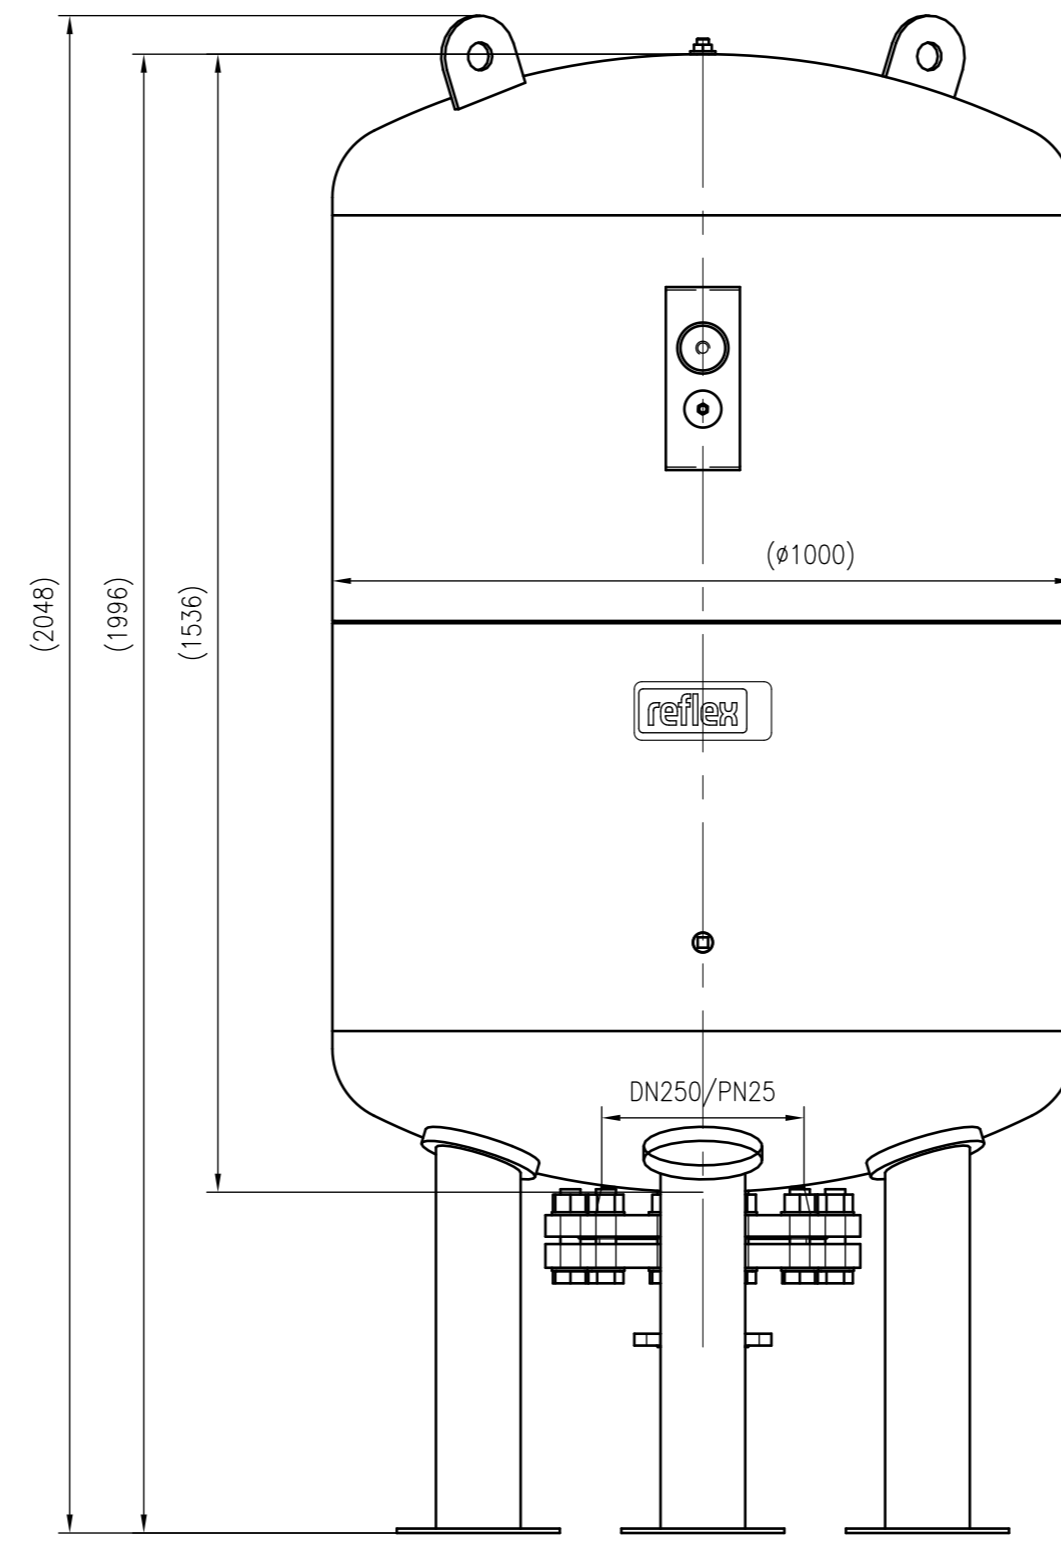

Side view

Front view

Isometric view

Top view

Unterliegt nicht dem Änderungsdienst/ Not subject to change management		Maßstab/ Scale: 1:10	Format/ Size: A1
Revision 27.06.2023	Refix DE 1000 (1000mm) 25bar - 7322200		
			A1