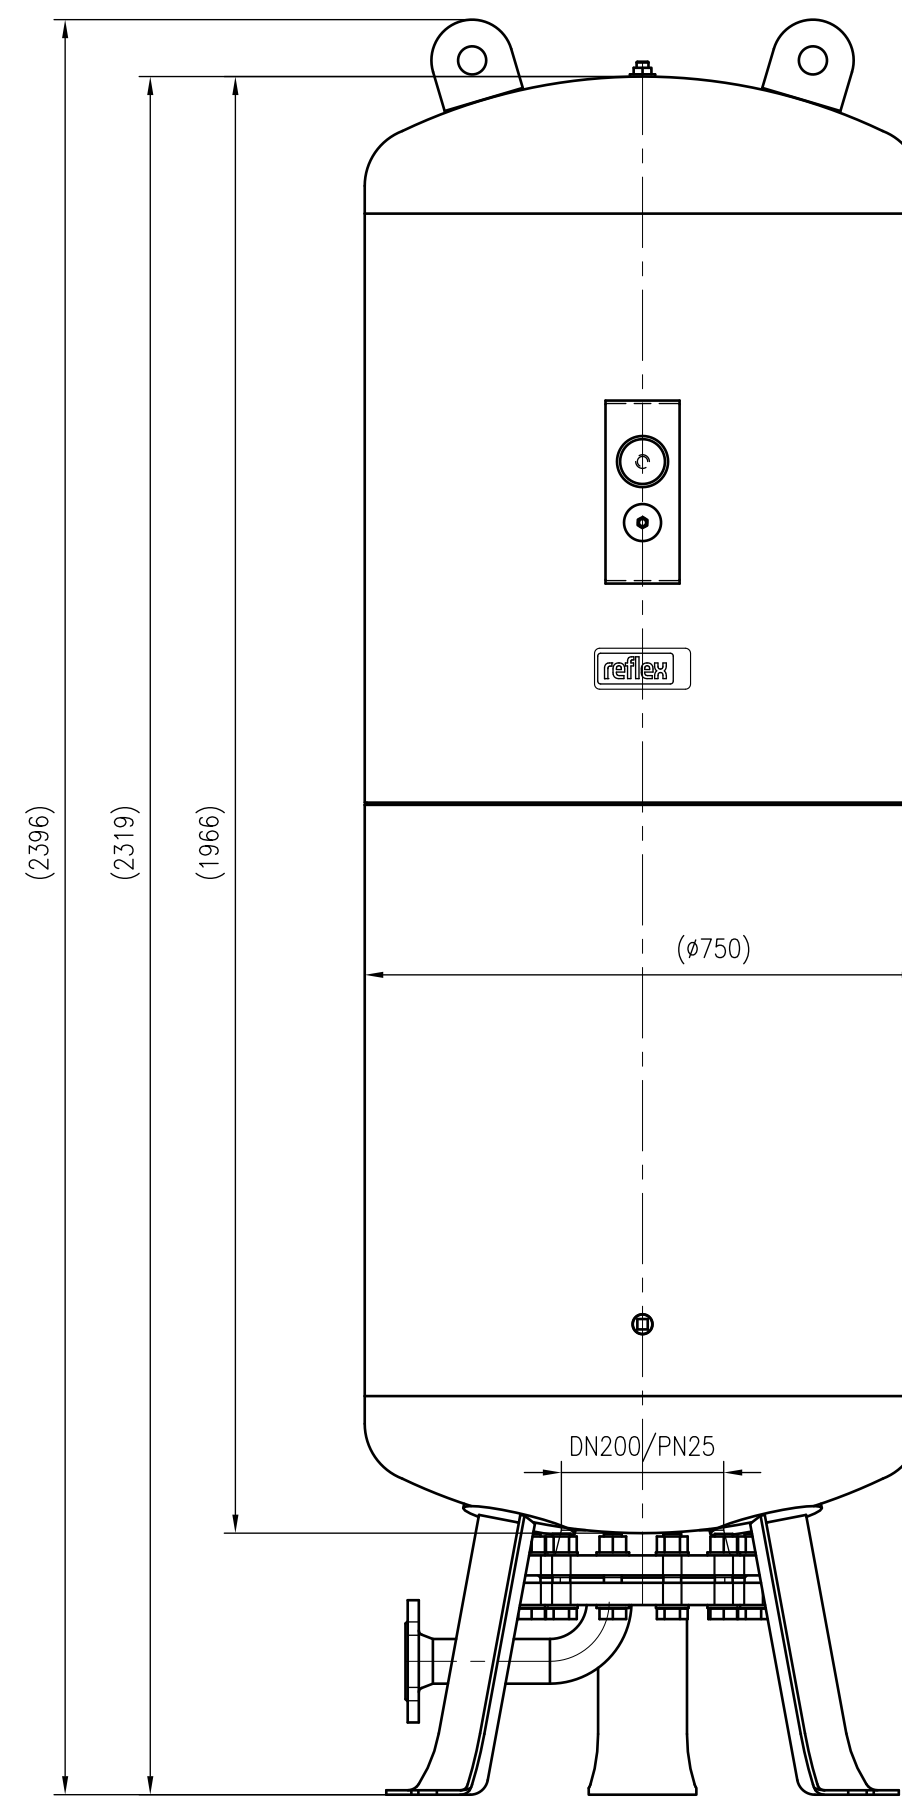

Side view

Front view

Isometric view

Top view

Unterliegt nicht dem Änderungsdienst/ Not subject to change management		Maßstab/ Scale: 1:10	Format/ Size: A1
Revision 26.06.2023	Reflex DE 800 25bar – 7321200		