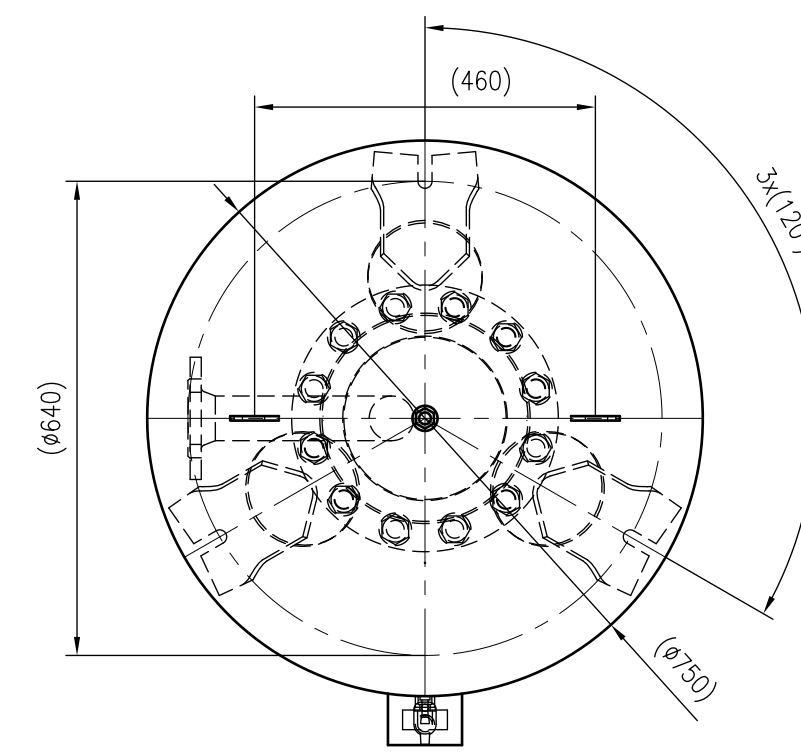

Side view

Front view

Isometric view

Top view

Unterliegt nicht dem Änderungsdienst/ Not subject to change management		Maßstab/ Scale: 1:10	Format/ Size: A1
Revision 26.06.2023	Reflex DE 800 25bar – 7321200		