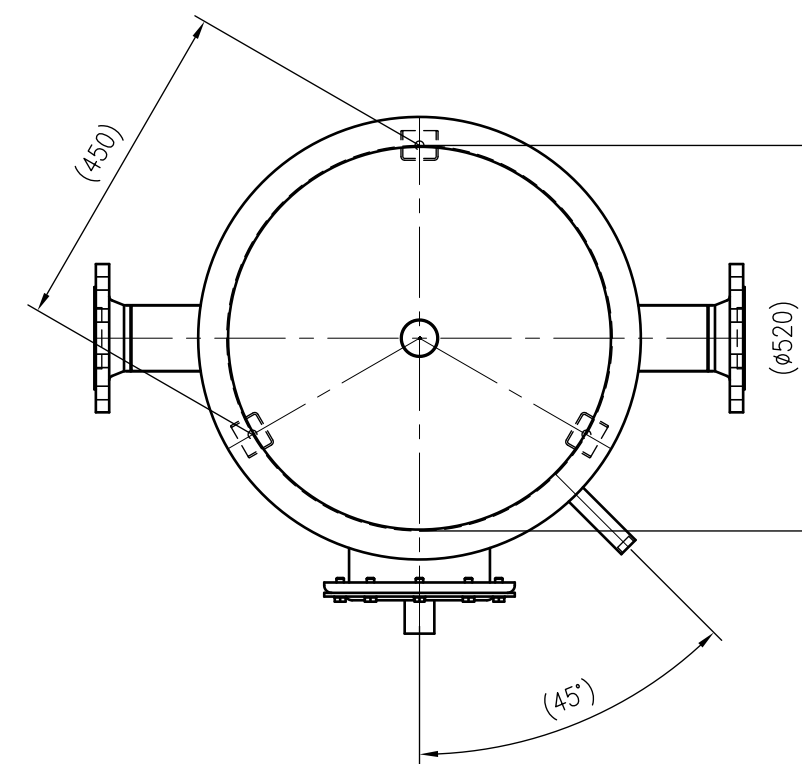

Side view

Front view

Isometric view

Top view

Unterliegt nicht dem Änderungsdienst/ Not subject to change management		Maßstab/ Scale: 1:10	Format/ Size: A2
Revision 09.03.2021	Reflex Storatherm Heat H 500 R2 – 7351700		