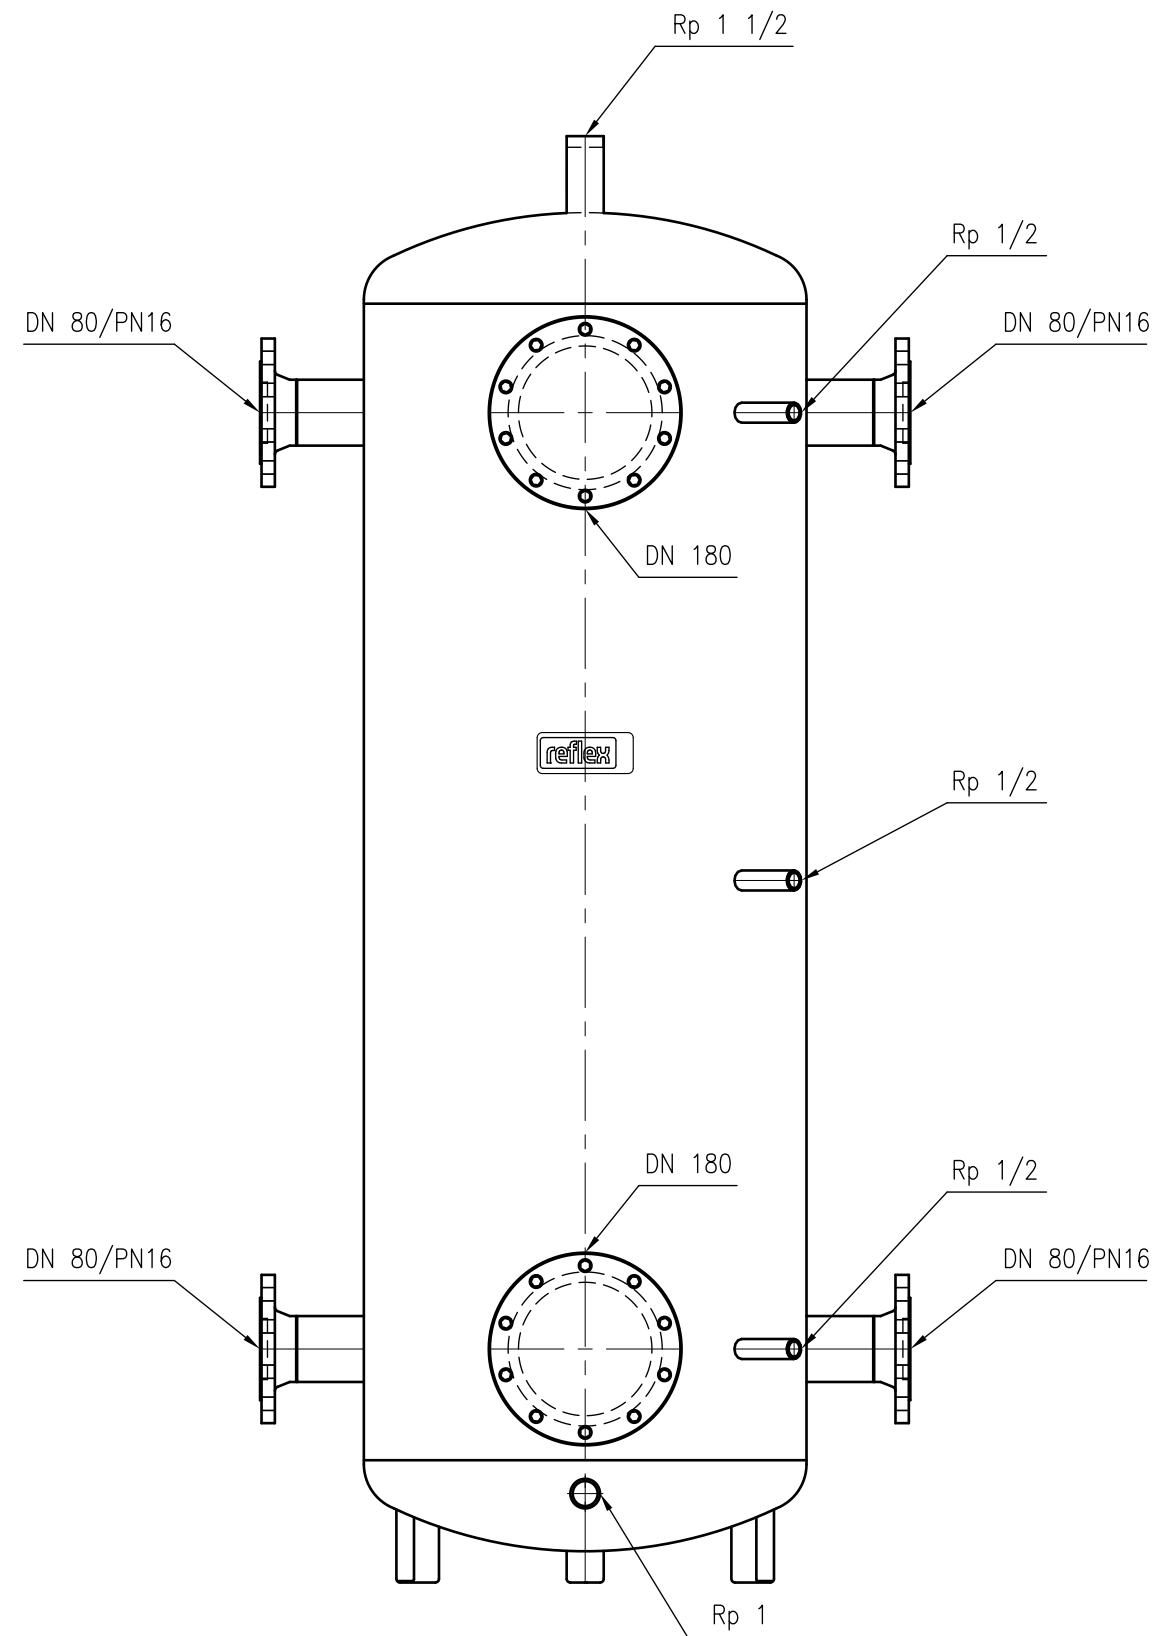

Side view

Front view

Isometric view

Top view

Unterliegt nicht dem Änderungsdienst/ Not subject to change management		Maßstab/ Scale: 1:10	Format/ Size: A2
Revision 09.03.2021	Reflex Storatherm Heat H 500 R2 – 7351700		