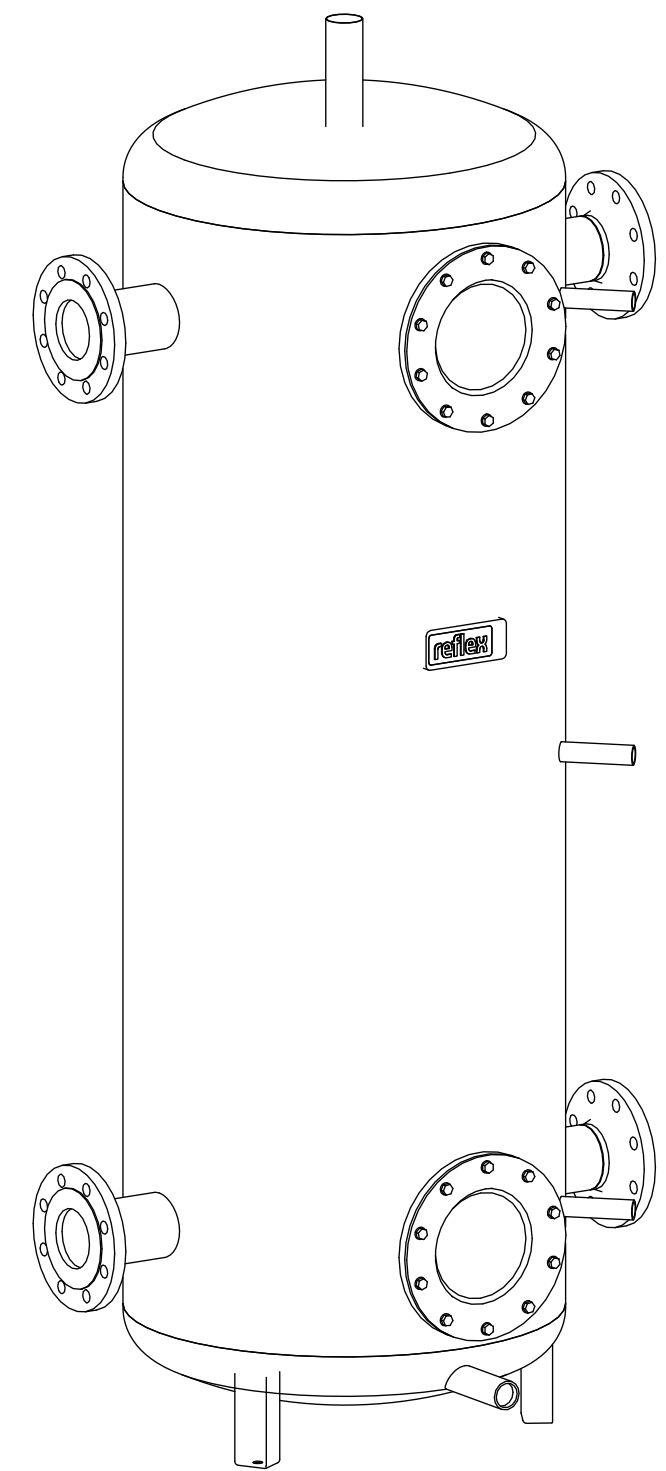

Side view

Front view

Isometric view

Top view

Unterliegt nicht dem Änderungsdienst/ Not subject to change management		Maßstab/ Scale: 1:10	Format/ Size: A2
Revision 09.03.2021	Reflex Storatherm Heat H 500 R2 – 7351700		