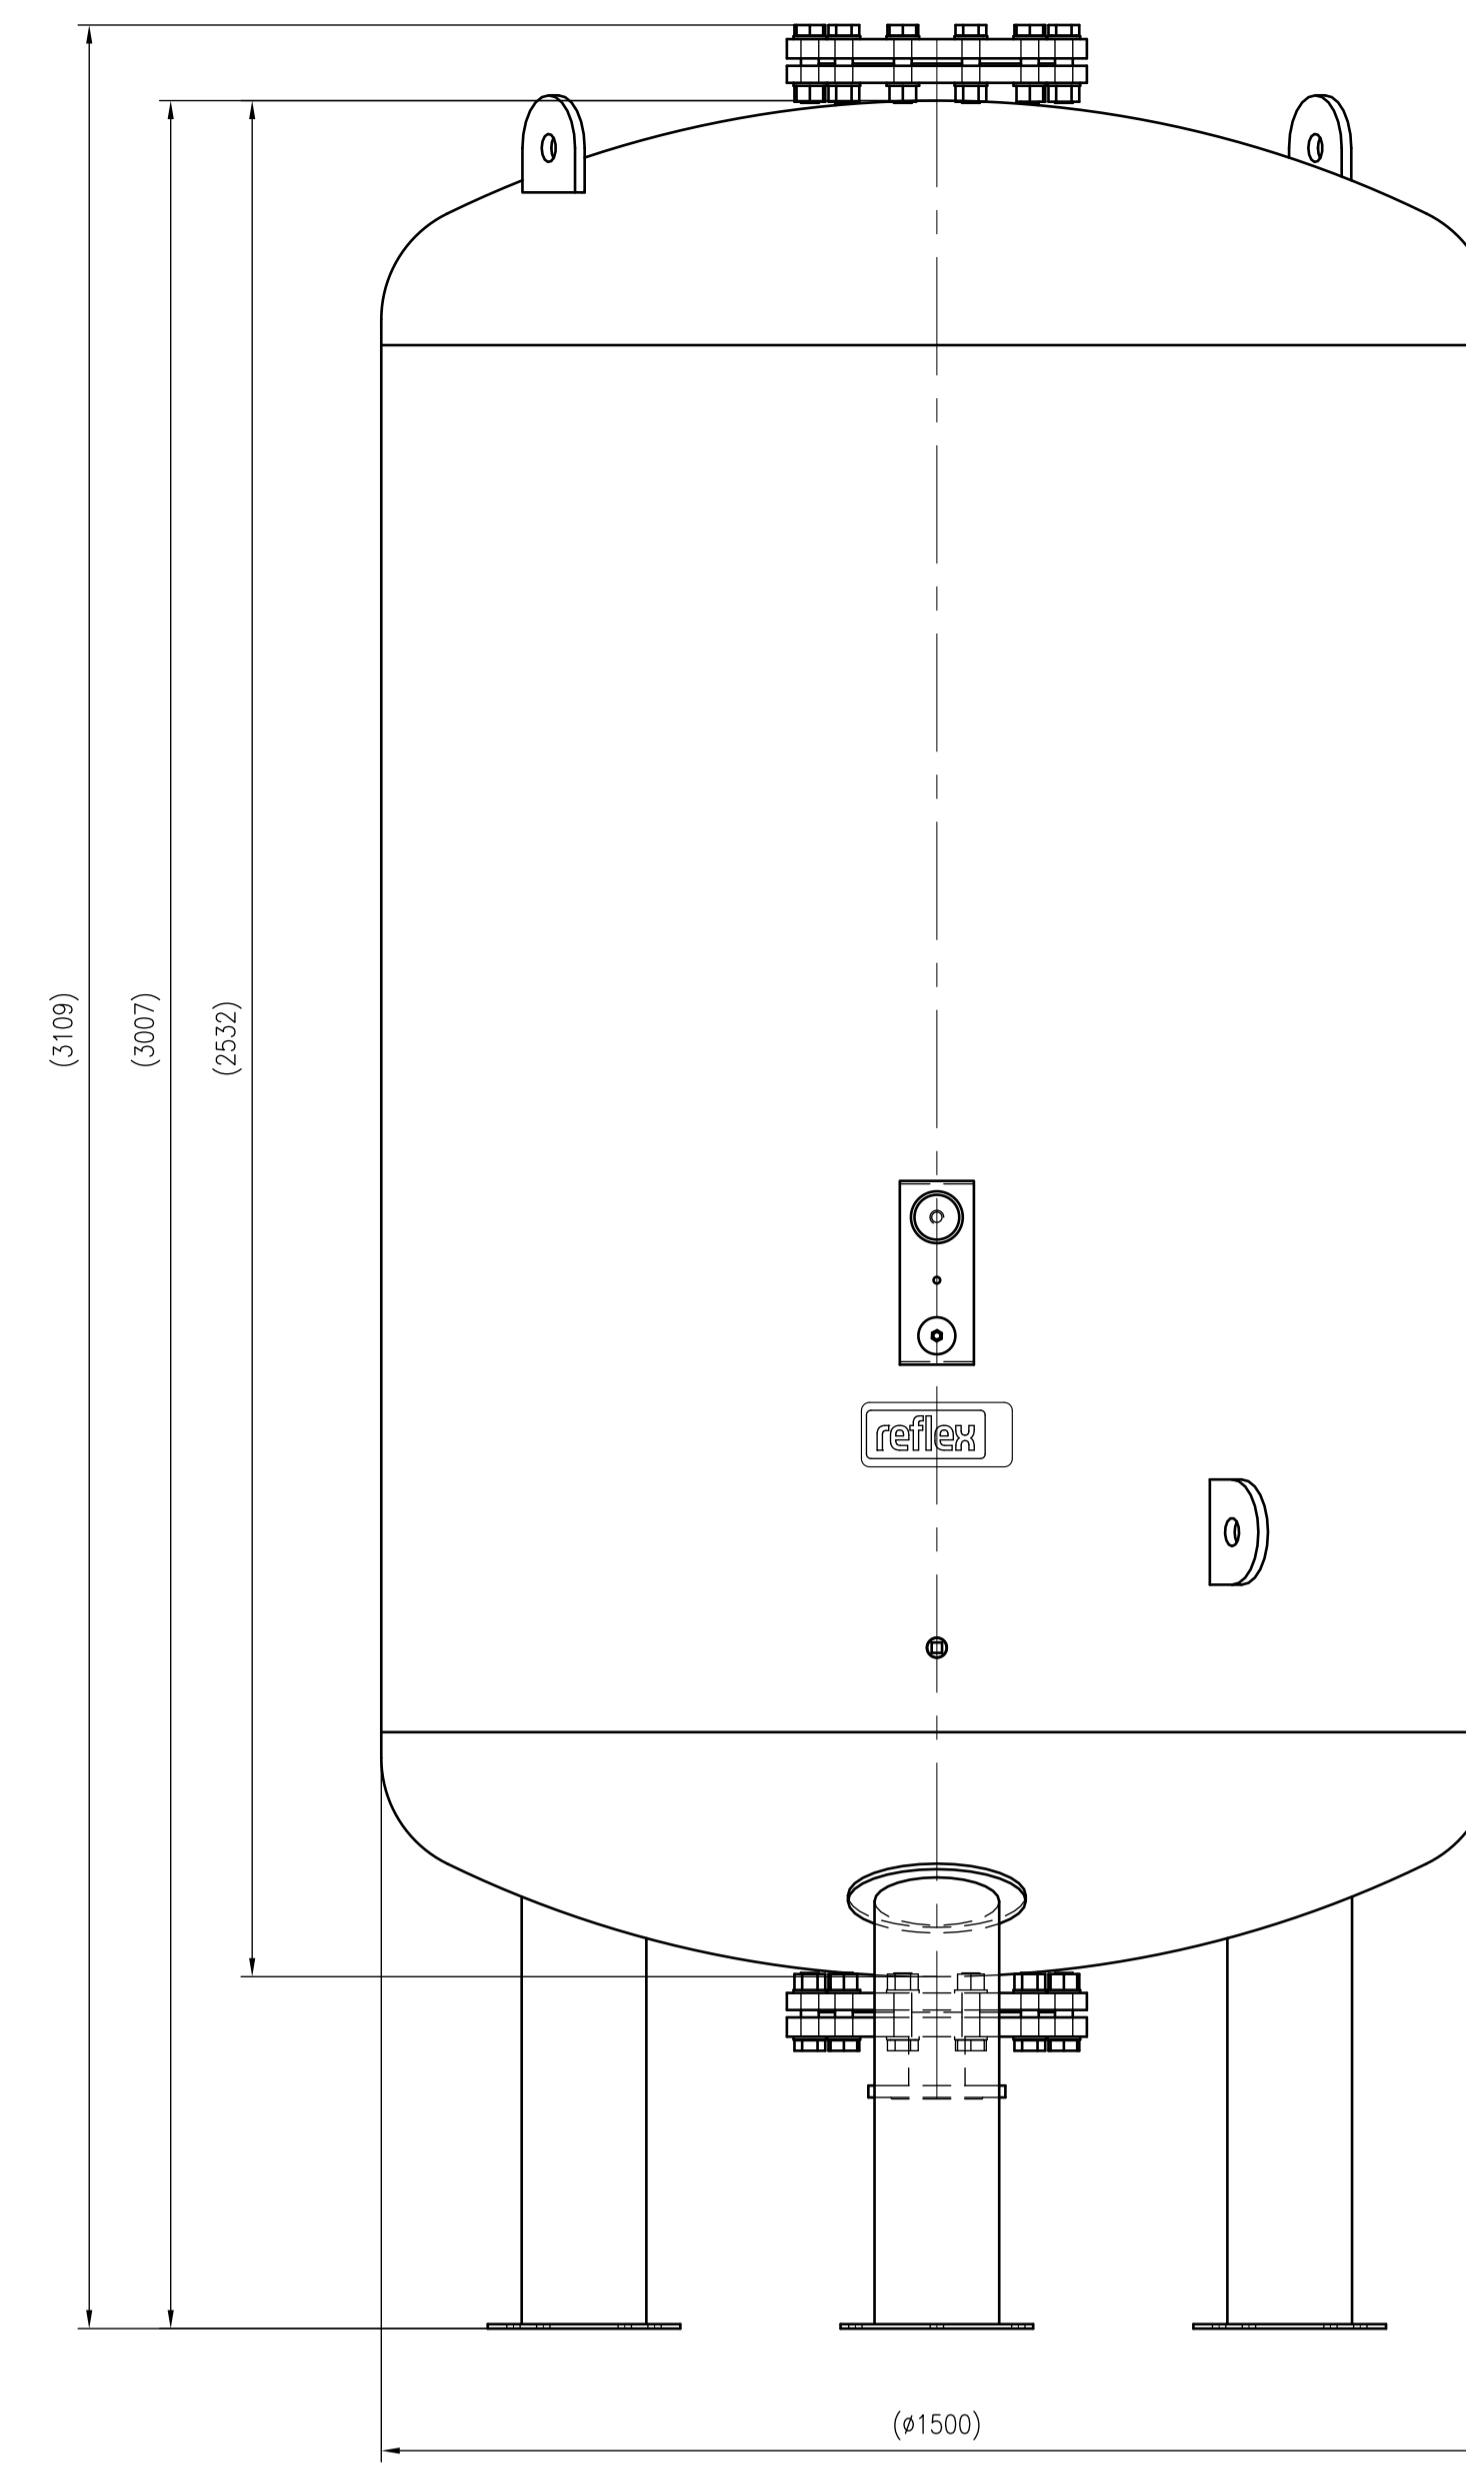

Side view

Front view

Isometric view

Top view

Unterliegt nicht dem Änderungsdienst/ Not subject to change management		Maßstab/ Scale: 1:10	Format/ Size: AO
Revision 05.03.2026	Reflex DE 4000 16bar - 7354100		