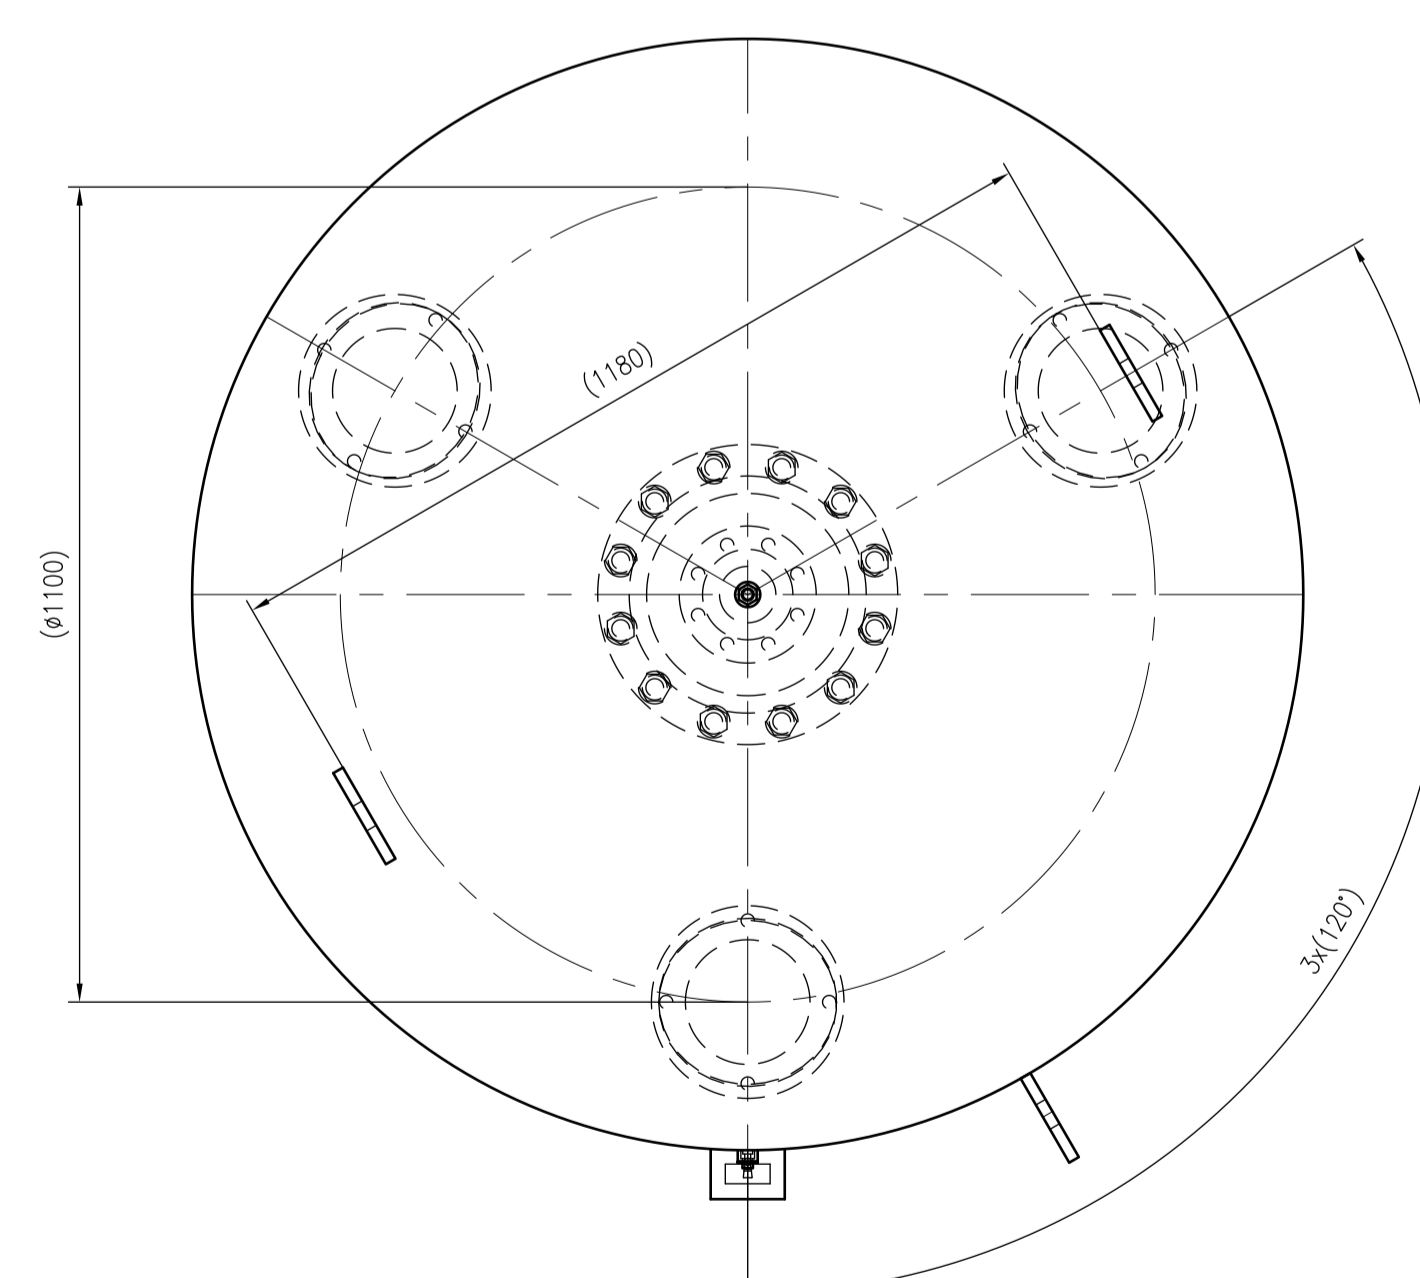

Side view

Front view

Isometric view

Top view

Unterliegt nicht dem Änderungsdienst/ Not subject to change management		Maßstab/ Scale: 1:10	Format/ Size: AO
Revision 05.03.2026	Reflex DE 4000 16bar - 7354100		