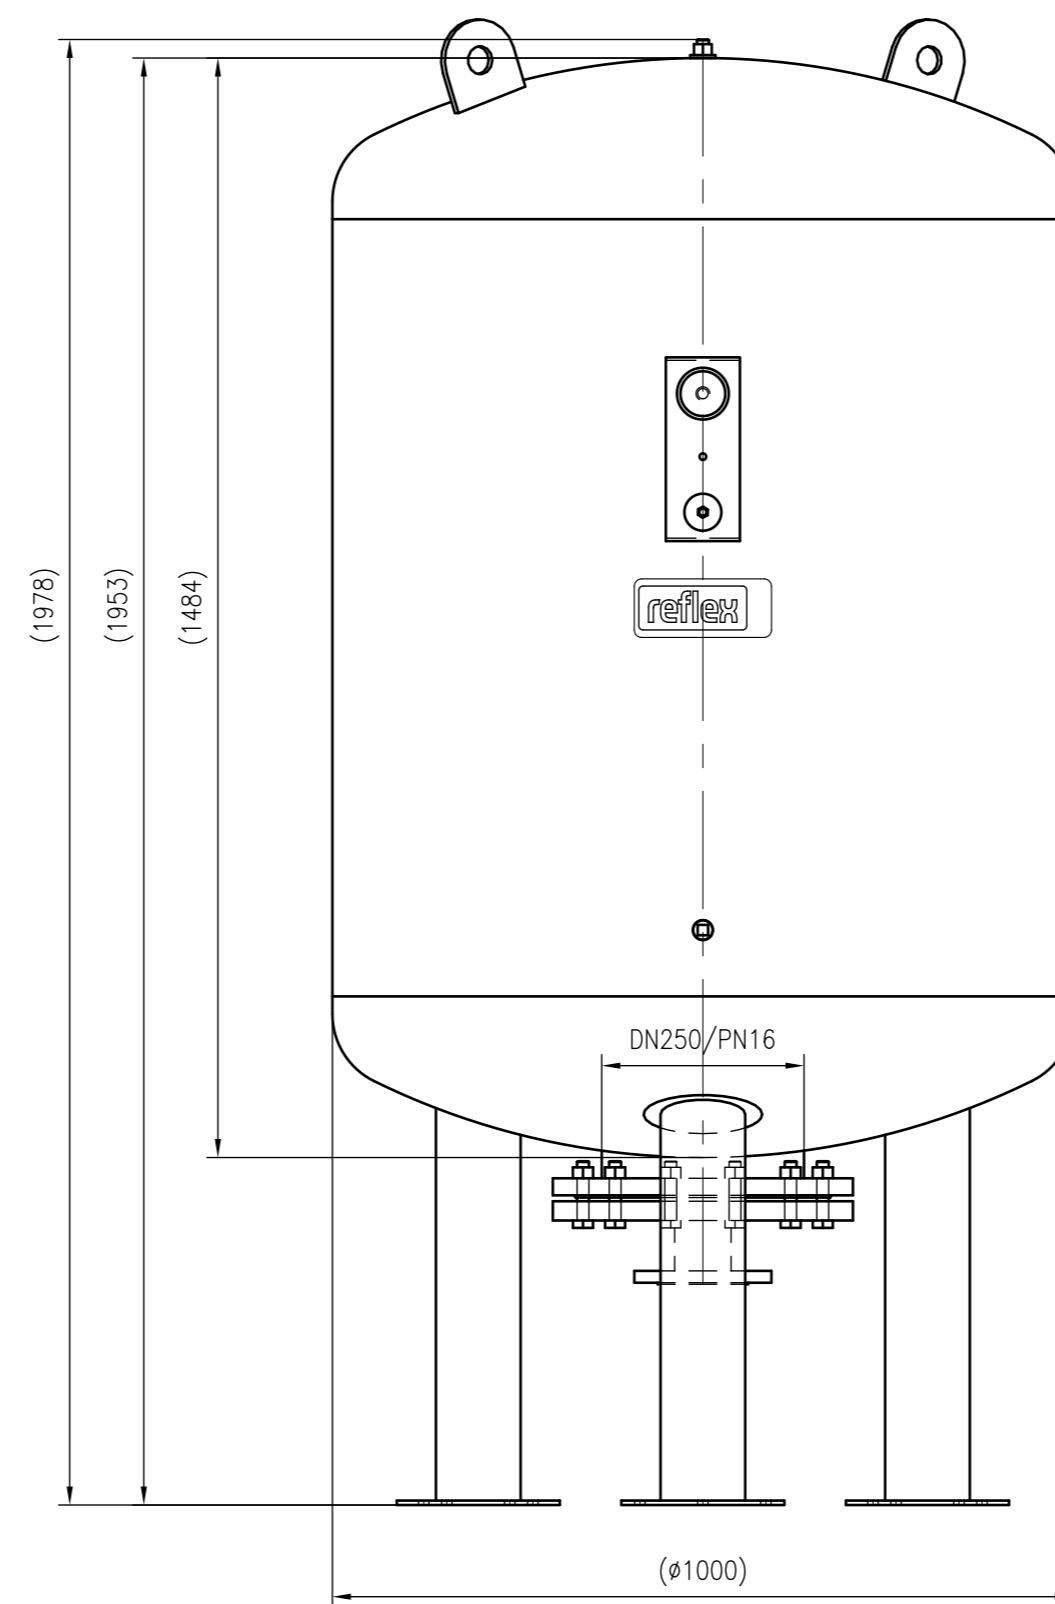

Side view

Front view

Isometric view

Top view

Unterliegt nicht dem Änderungsdienst/ Not subject to change management		Maßstab/ Scale: 1:10	Format/ Size: A1
Revision 04.03.2026	Refix DE 1000 (1000mm) 10bar - 7311405		
			A1