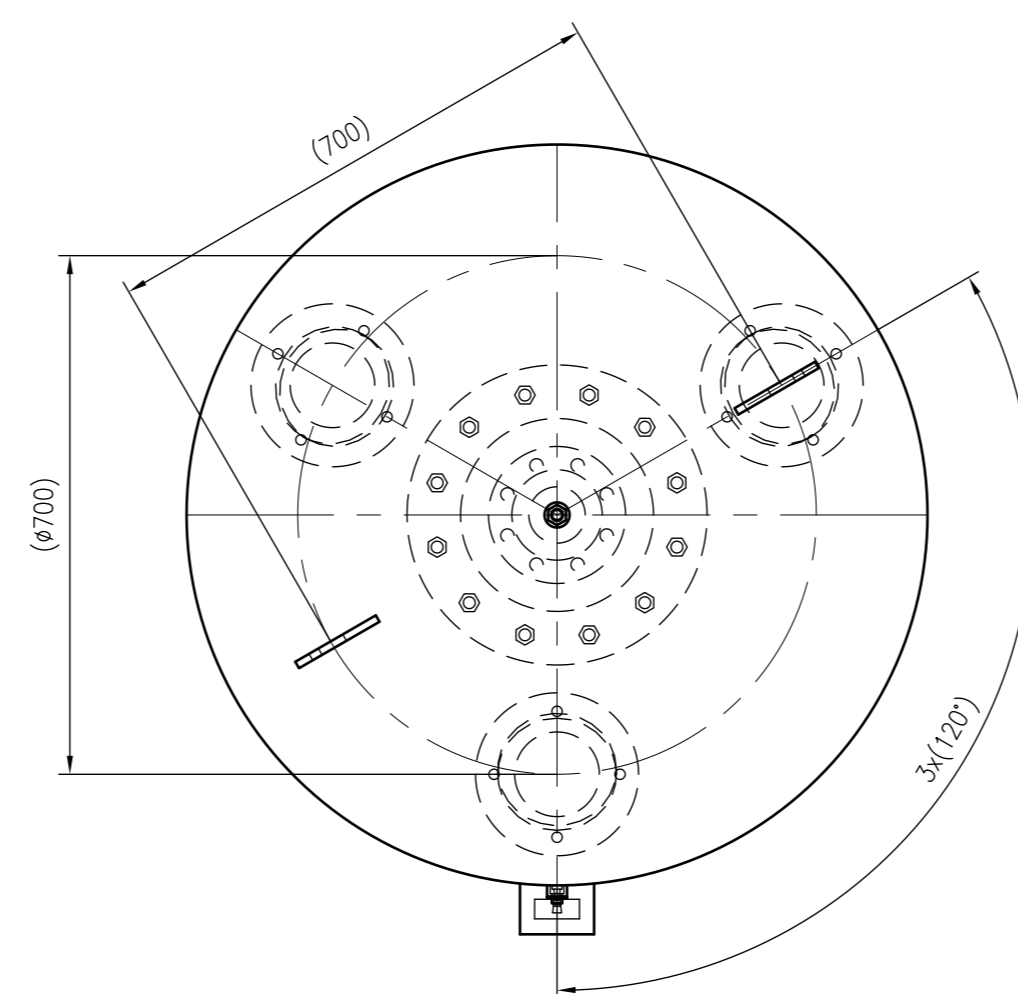

Side view

Front view

Isometric view

Top view

Unterliegt nicht dem Änderungsdienst/ Not subject to change management		Maßstab/ Scale: 1:10	Format/ Size: A1
Revision 04.03.2026	Refix DE 1000 (1000mm) 10bar - 7311405		
			A1