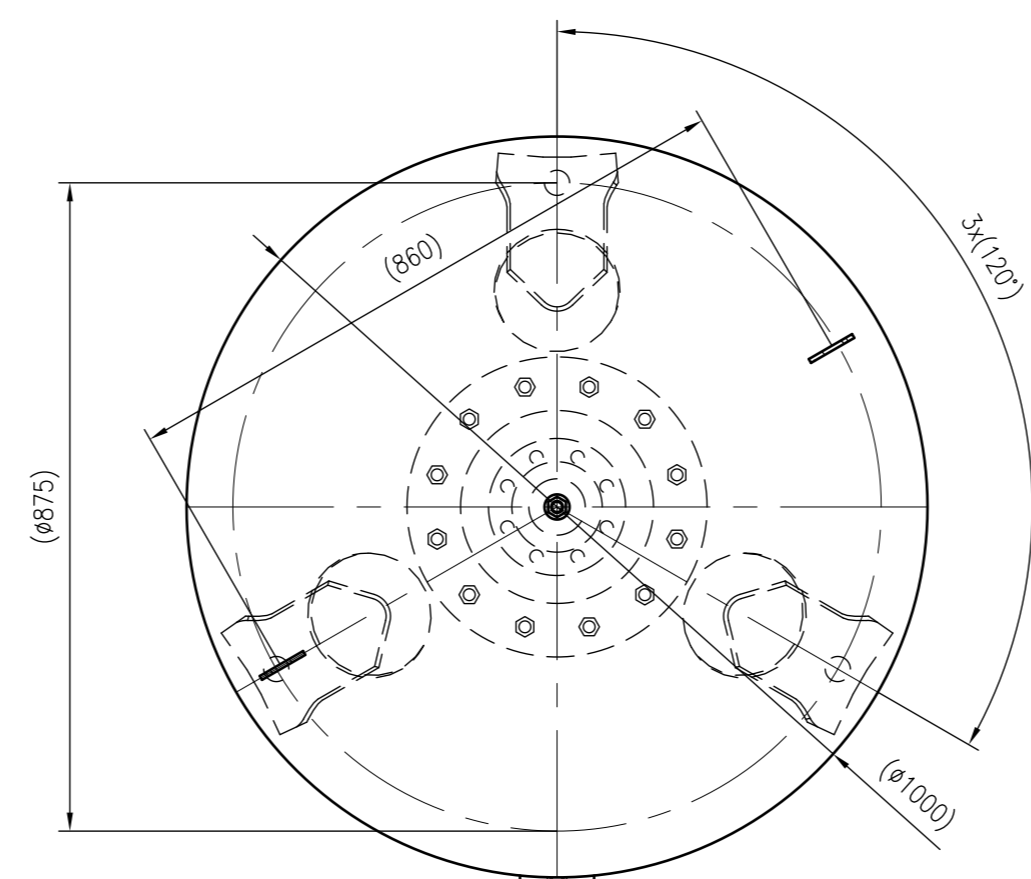

Side view

Front view

Isometric view

Top view

Membranbruchmelder
nur auf Kundenwunsch/
bladder rupture detector
only on customer request

Unterliegt nicht dem Änderungsdienst/ Not subject to change management		Maßstab/ Scale: 1:10	Format/ Size: A1
Revision 23.06.2023	Refix DE 1000 (1000mm) 10bar - 7311405		
			A1