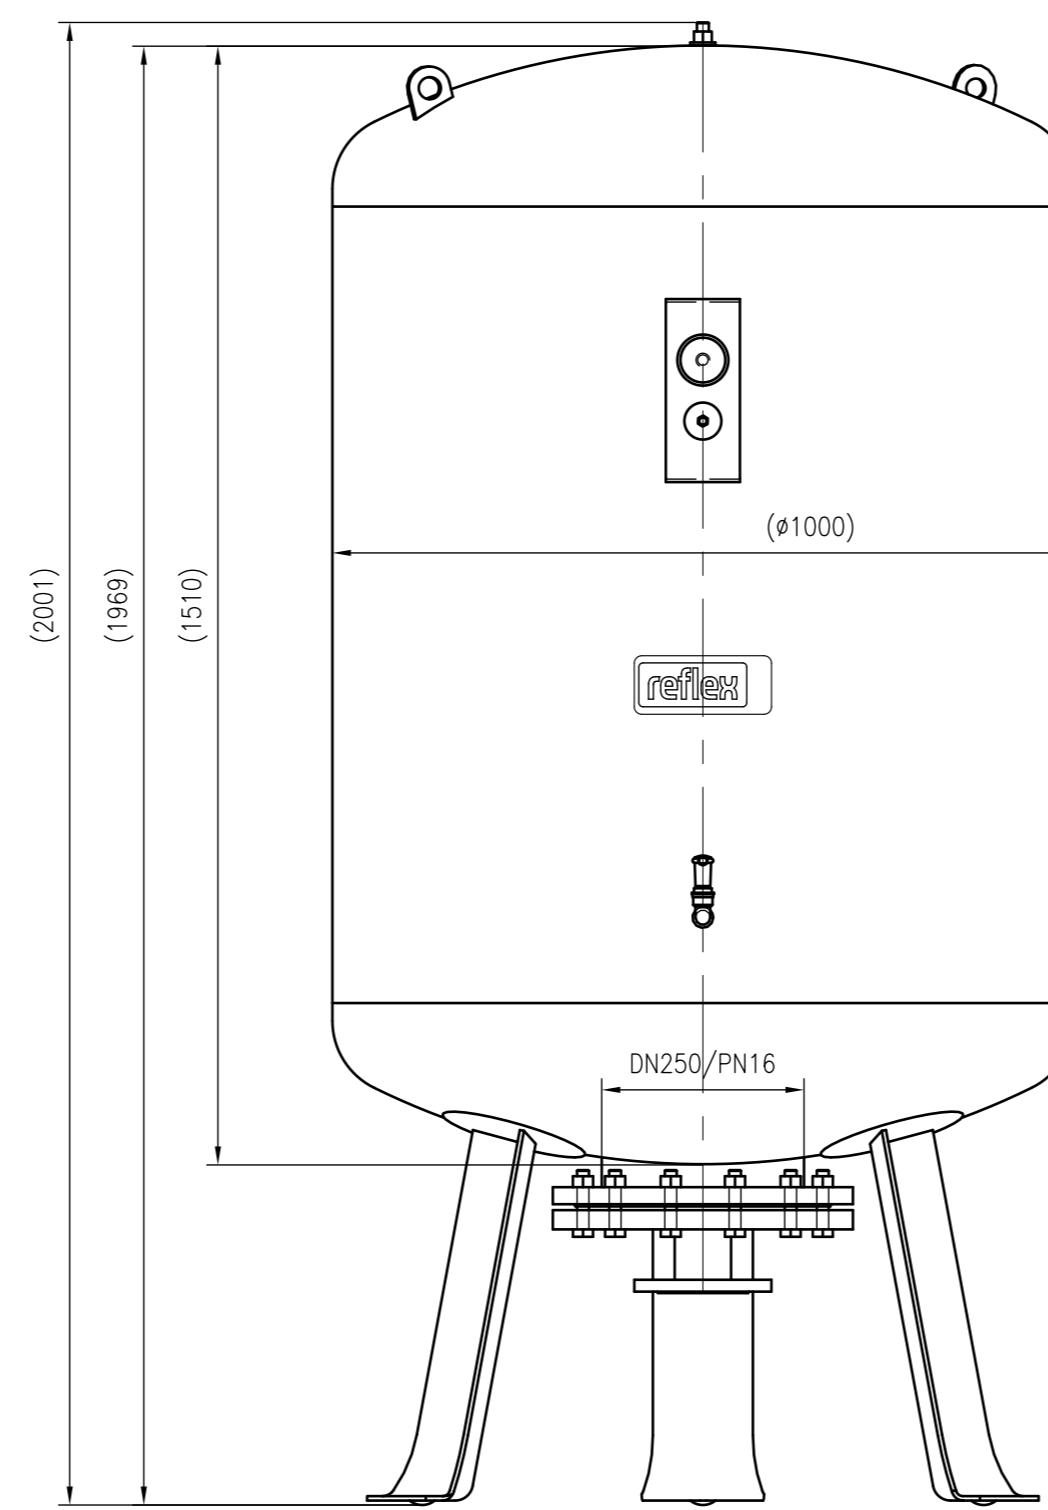

Side view

Front view

Isometric view

Top view

Membranbruchmelder
nur auf Kundenwunsch/
bladder rupture detector
only on customer request

Unterliegt nicht dem Änderungsdienst/ Not subject to change management		Maßstab/ Scale: 1:10	Format/ Size: A1
Revision 23.06.2023	Refix DE 1000 (1000mm) 10bar - 7311405		
			A1