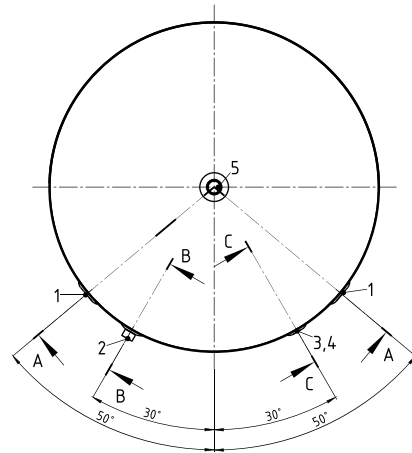

Section view B-B

Section view C-C

D	797 mm
H	1940 mm
a	225 mm
b	701 mm
c	1181 mm
d	597 mm
e	1655 mm
g	210 mm
h	1950 mm
j	955 mm
k	210 mm
l	375 mm
m	945 mm
n	1515 mm

1	G 1 1/2"
2	R 1"
3	G 1/2"
4	G 3/4"
5	G 1 1/2"

1	Innengewinde
---	--------------

Thinking solutions.

Unterliegt nicht dem Änderungsdienst / Not subject to change management	Maßstab / Scale: unmaßstäblich unmeasured	Format / Size: A4
--	---	----------------------