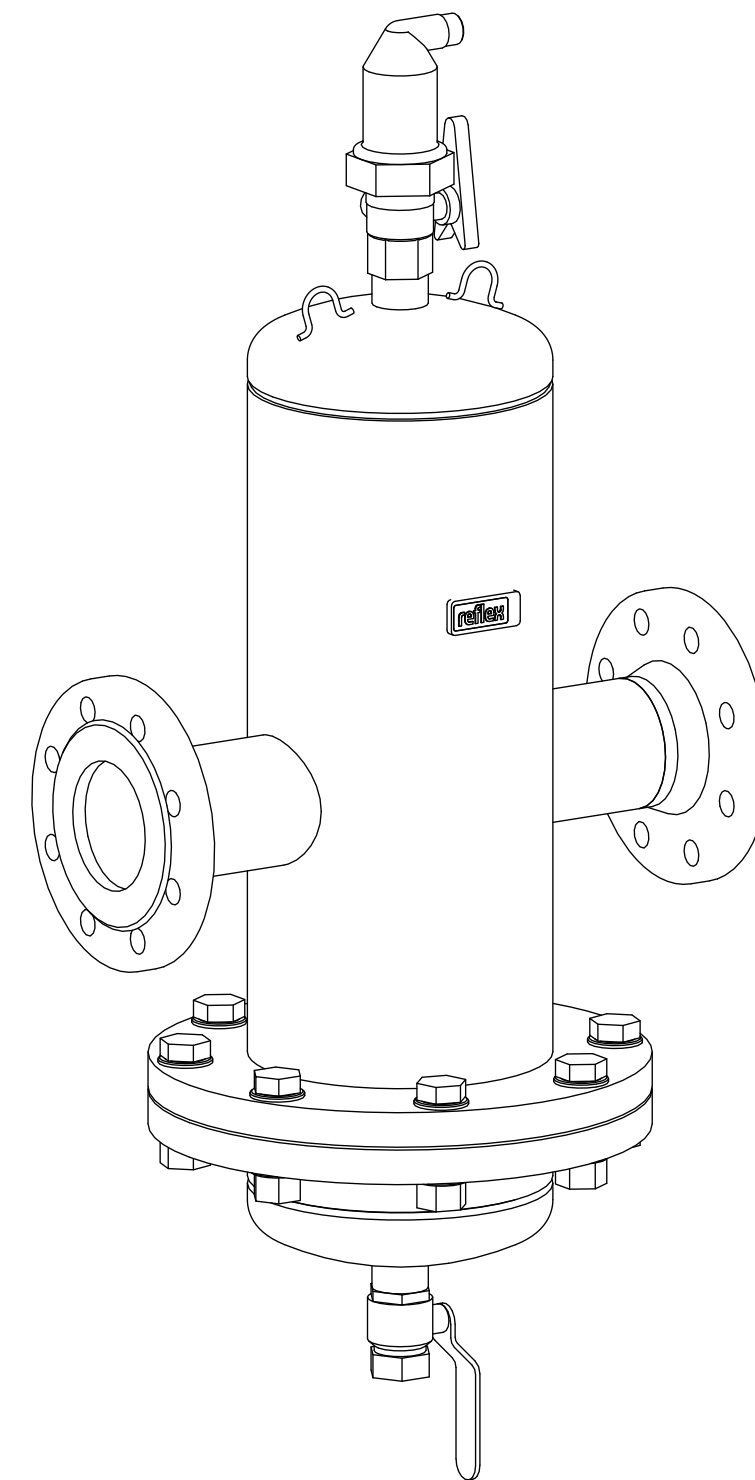

Side view

Front view

Isometric view

Top view

Unterliegt nicht dem Änderungsdienst/ Not subject to change management		Maßstab/ Scale: 1:5	Format/ Size: A2
Revision 22.07.2021	Extwin TW80R – 8253420		