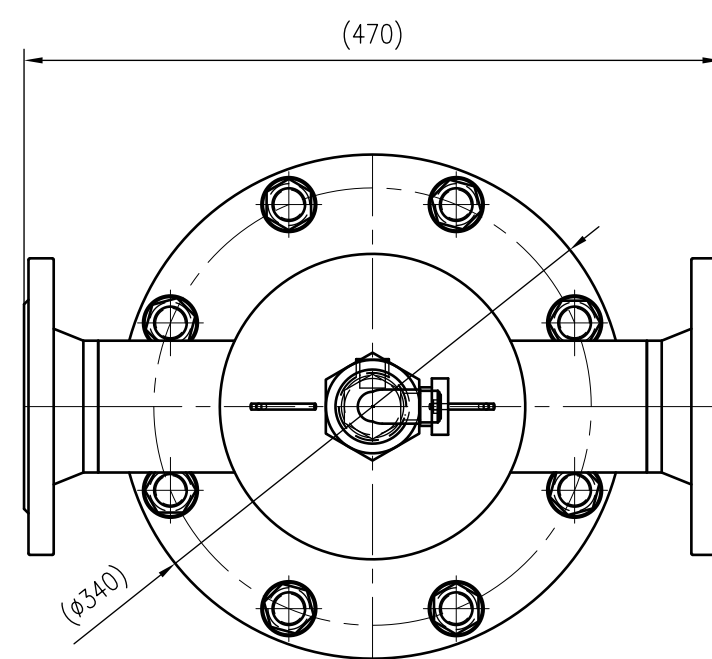

Side view

Front view

Isometric view

Top view

Unterliegt nicht dem Änderungsdienst/ Not subject to change management		Maßstab/ Scale: 1:5	Format/ Size: A2
Revision 22.07.2021	Extwin TW80R – 8253420		