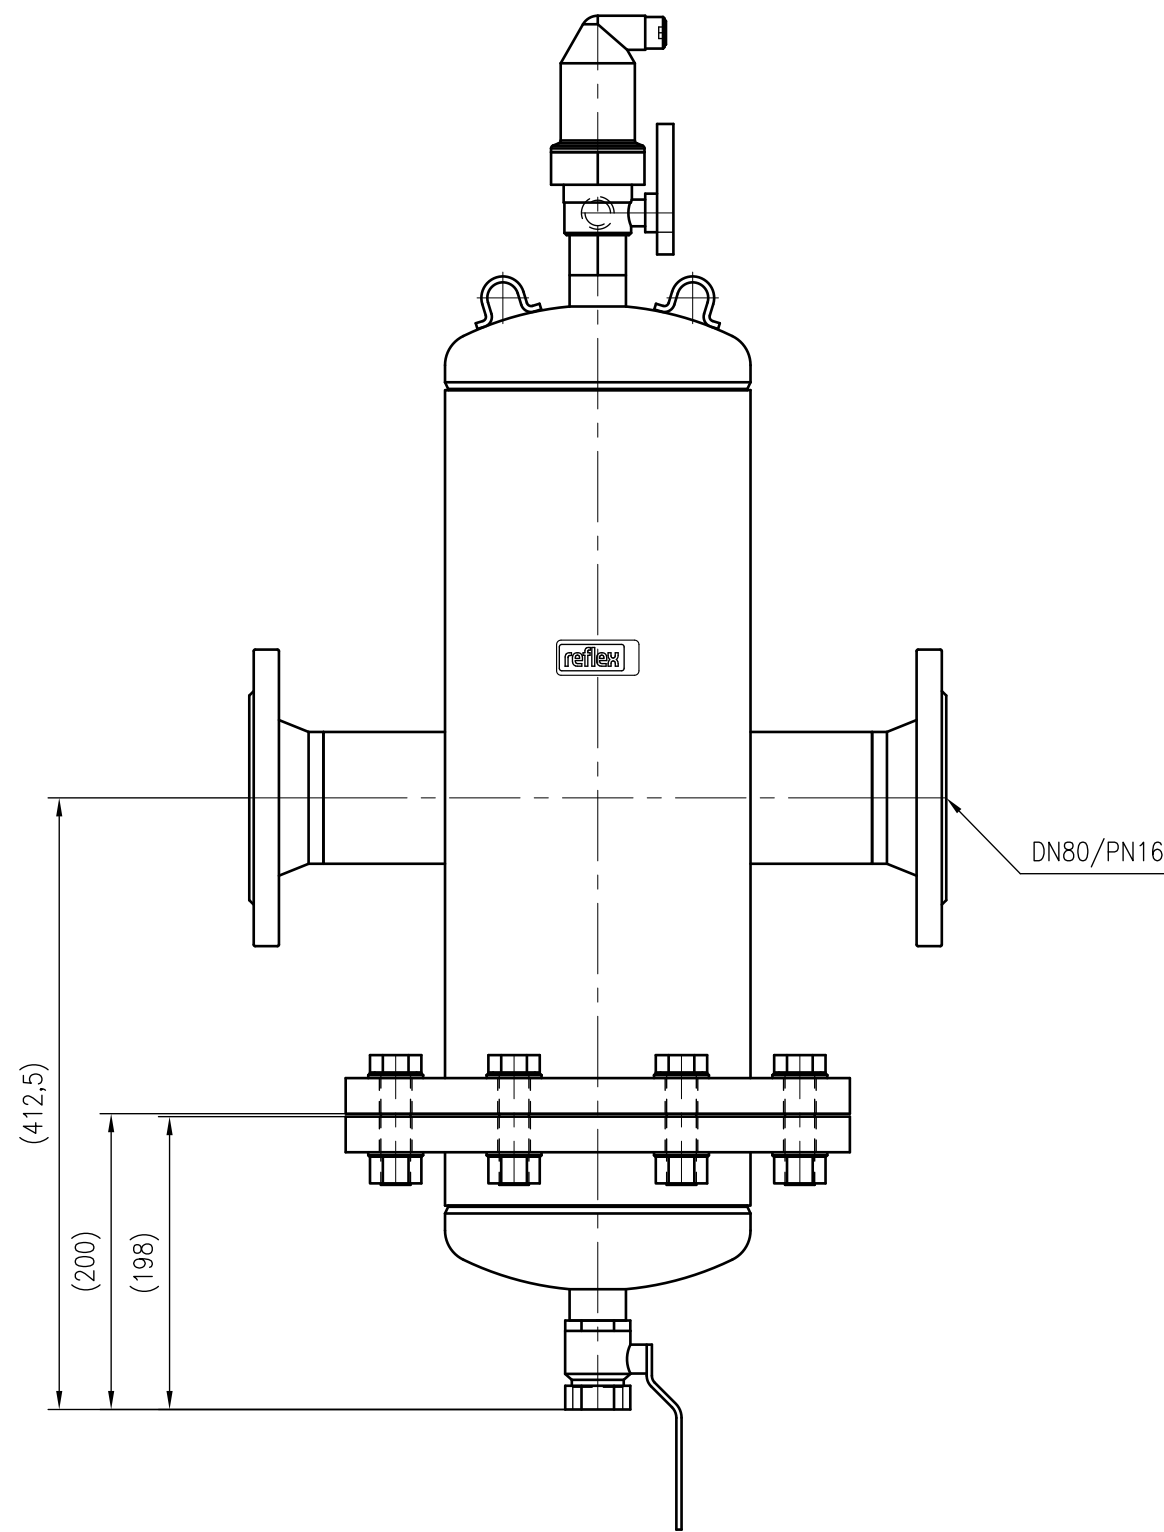

Side view

Front view

Isometric view

Top view

Unterliegt nicht dem Änderungsdienst/ Not subject to change management		Maßstab/ Scale: 1:5	Format/ Size: A2
Revision 22.07.2021	Extwin TW80R – 8253420		