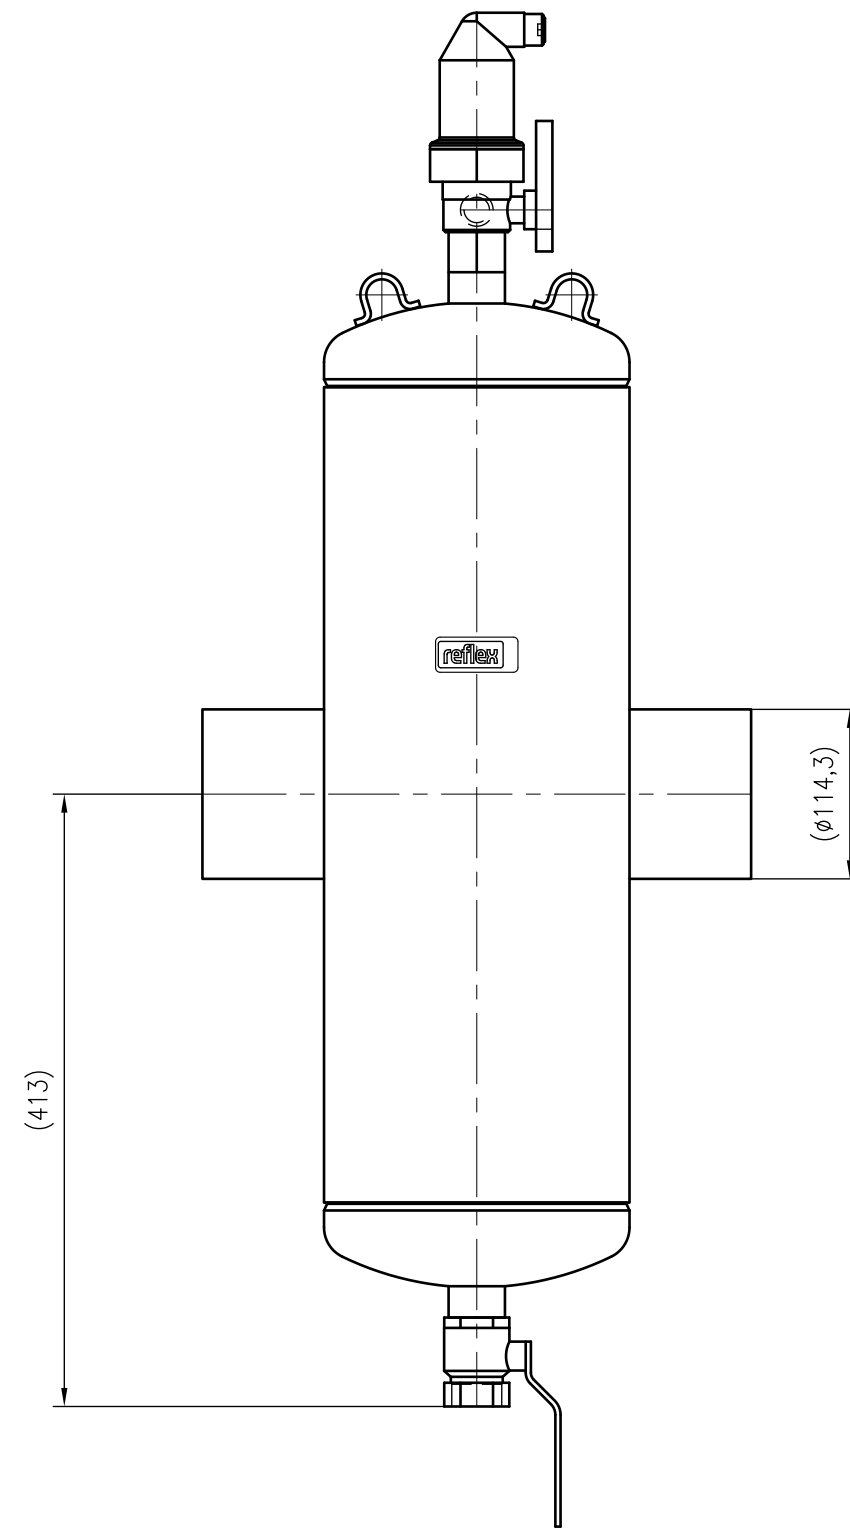

Side view

Front view

Isometric view

Top view

Unterliegt nicht dem Änderungsdienst/ Not subject to change management	Maßstab/ Scale: 1:5	Format/ Size: A2
Revision 21.07.2021	Extwin TW114.3 – 8253130	