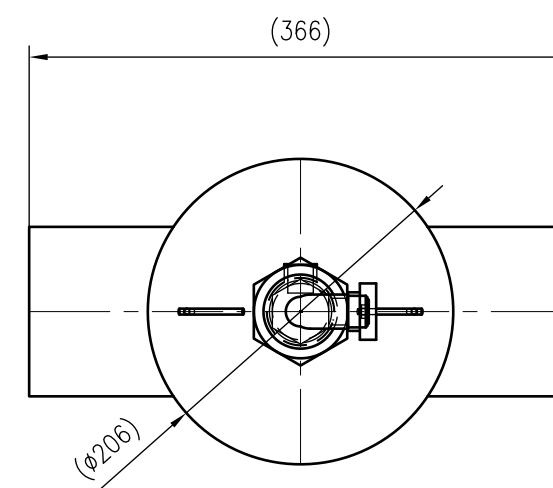

Side view

Front view

Isometric view

Top view

Unterliegt nicht dem Änderungsdienst/ Not subject to change management	Maßstab/ Scale: 1:5	Format/ Size: A2
Revision 21.07.2021	Extwin TW114.3 – 8253130	