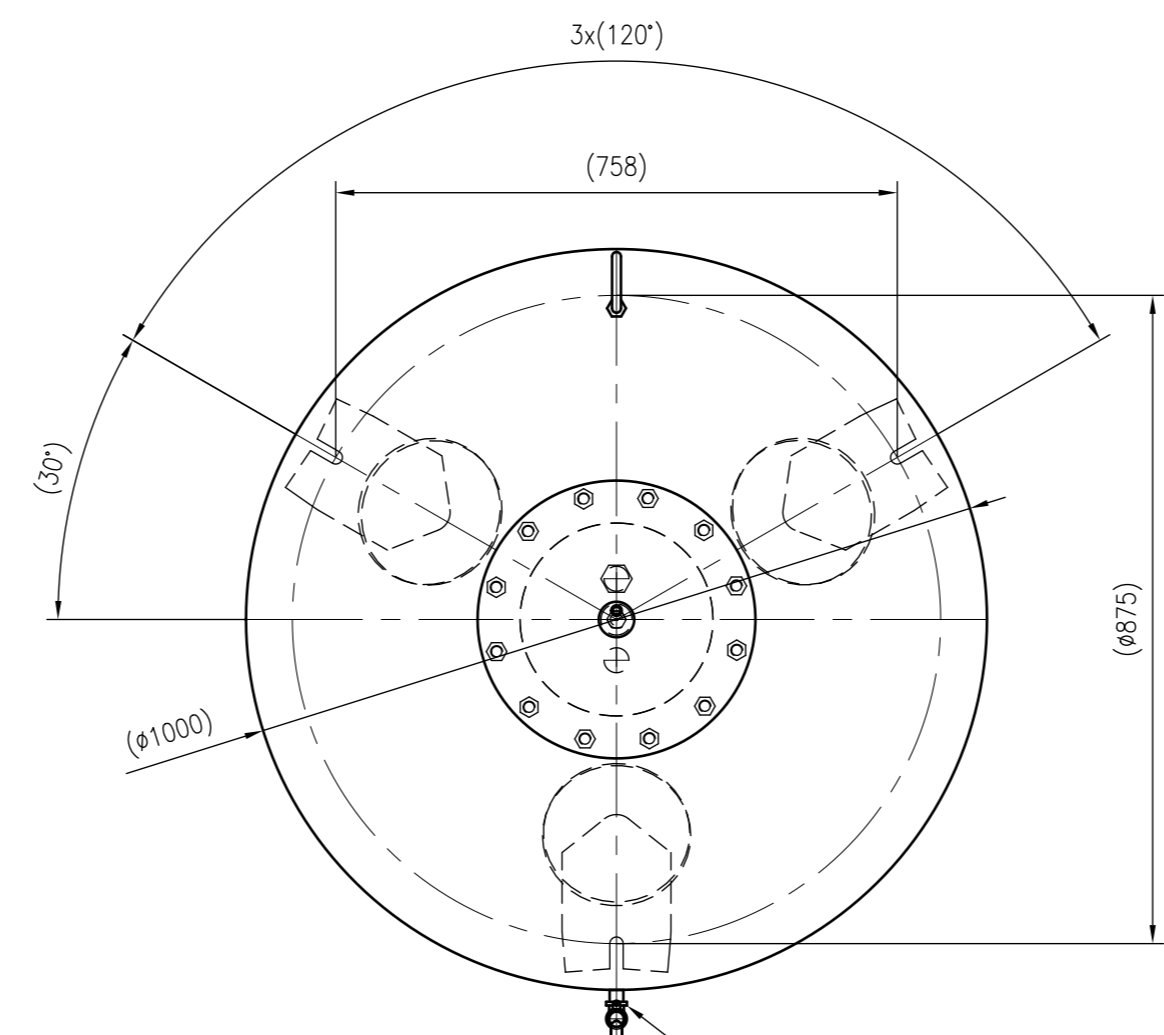

Side view

Front view

Isometric view

Top view

Unterliegt nicht dem Änderungsdienst/ Not subject to change management		Maßstab/ Scale: 1:10	Format/ Size: A1
Revision 24.03.2016	Variomat VF1000 (1000) – 8610705		