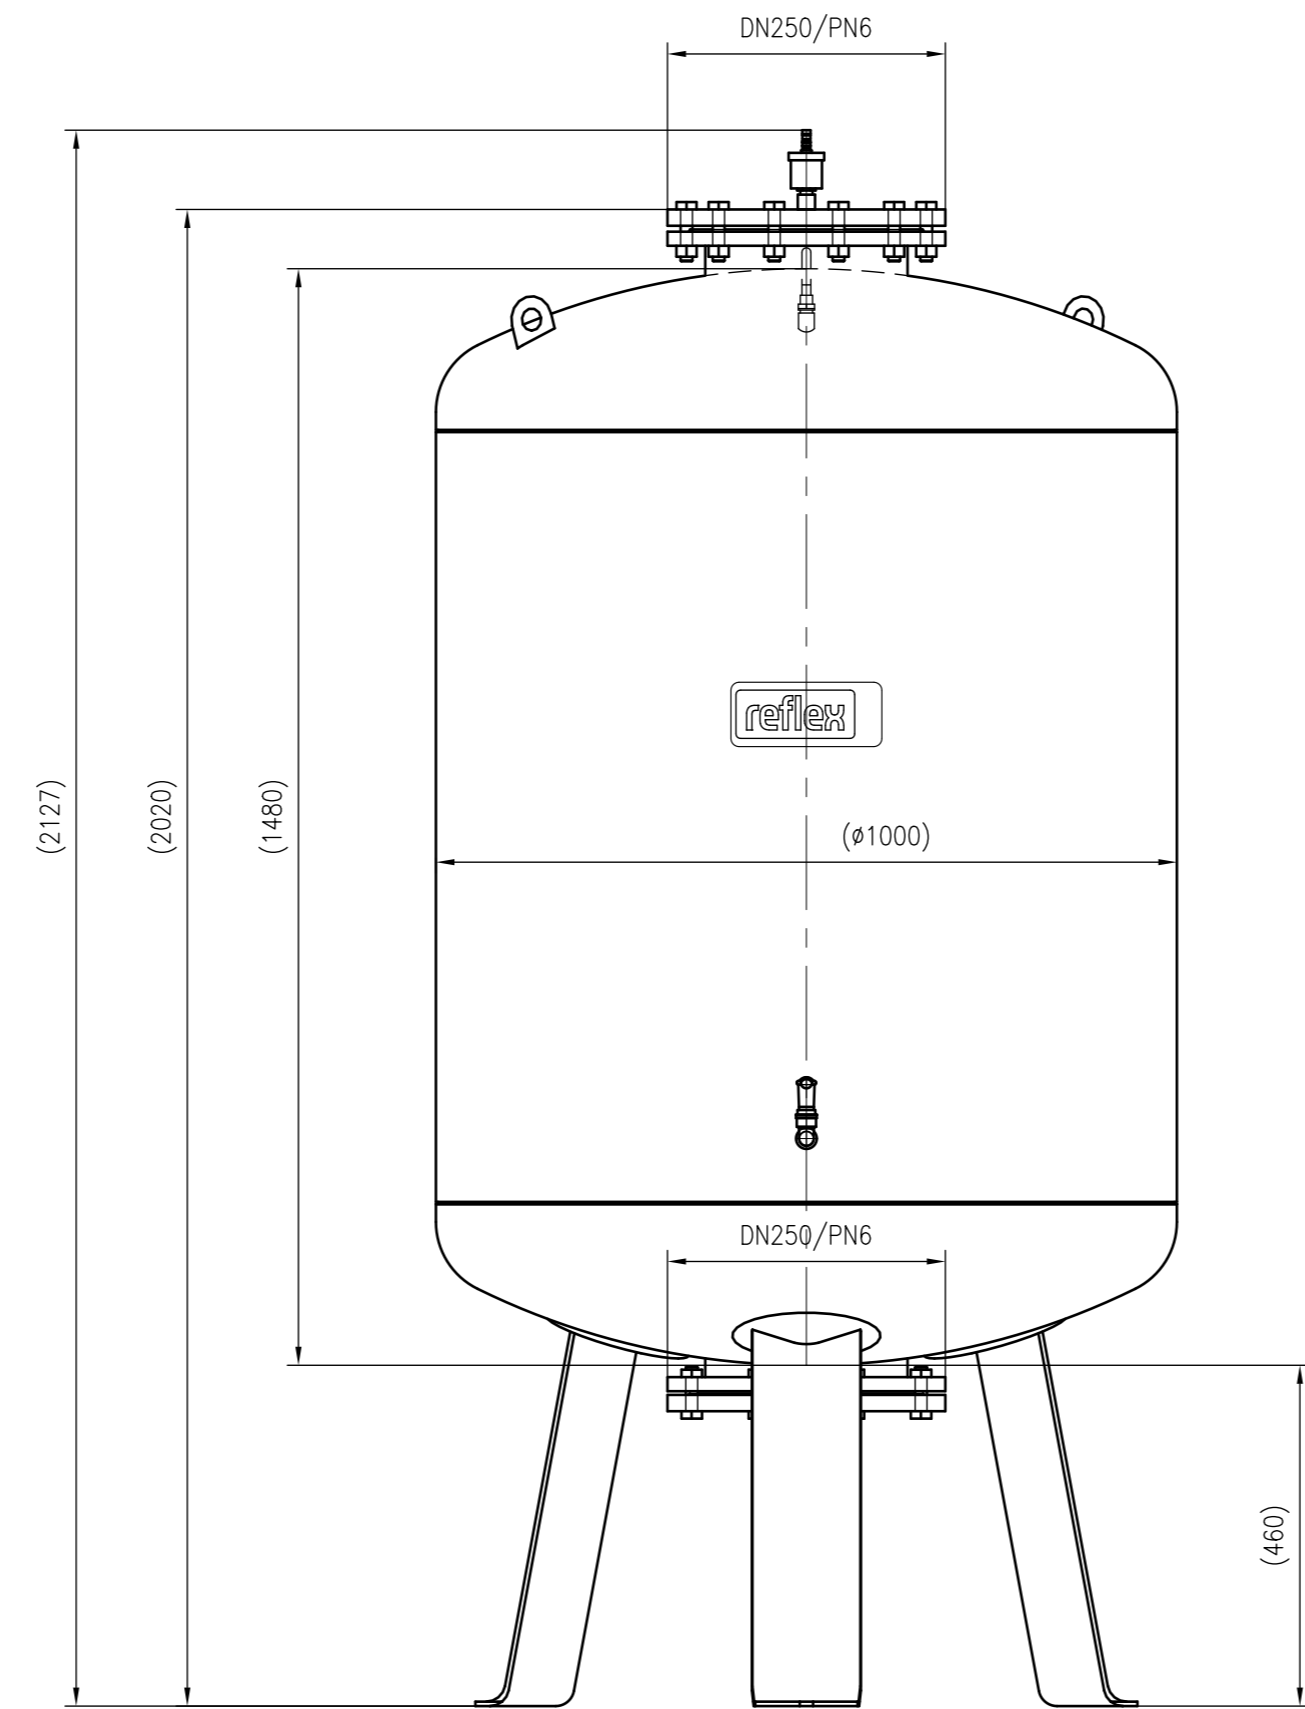

Side view

Front view

Isometric view

Top view

Unterliegt nicht dem Änderungsdienst/ Not subject to change management		Maßstab/ Scale: 1:10	Format/ Size: A1
Revision 24.03.2016	Variomat VF1000 (1000) – 8610705		