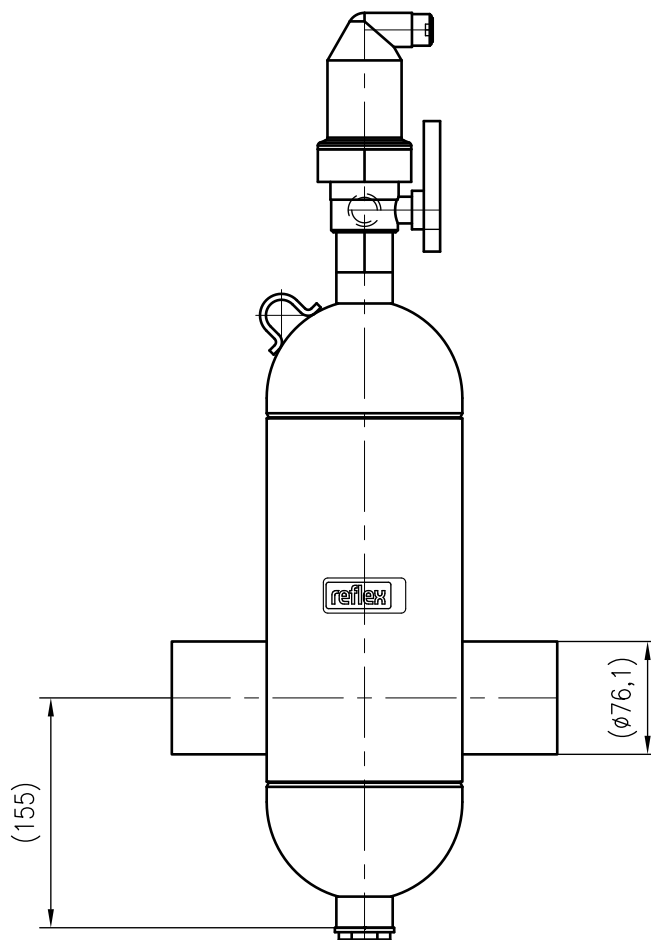

Side view

Front view

Isometric view

Top view

Unterliegt nicht dem Änderungsdienst/  
Not subject to change management

Maßstab/  
Scale: 1:5

Format/  
Size: A3

Revision  
20.07.2021

Exvoid A76.1 – 8251110