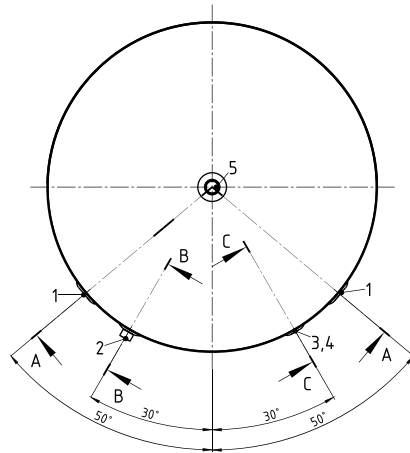

Section view B-B

Section view C-C

D	783 mm
H	1342 mm
a	225 mm
b	490 mm
c	760 mm
d	597 mm
e	1033 mm
g	210 mm
h	1321 mm
j	710 mm
k	210 mm
l	380 mm
m	670 mm
n	960 mm

1	G 1 1/2"
2	R 1"
3	G 1/2"
4	G 3/4"
5	G 1 1/2"

1	Innengewinde
---	--------------

Thinking solutions.

Unterliegt nicht dem Änderungsdienst / Not subject to change management	Maßstab / Scale: unmaßstäblich unmeasured	Format / Size: A4
--	---	----------------------