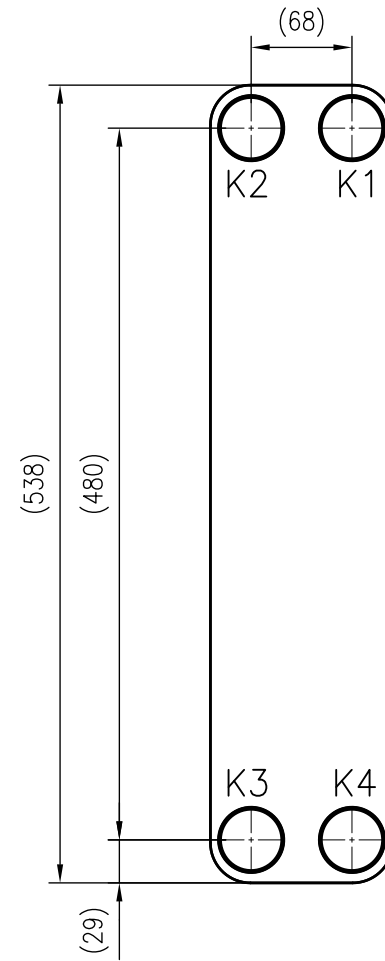

Side view

Front view

Isometric view

Top view

Unterliegt nicht dem Änderungsdienst/ Not subject to change management		Maßstab/ Scale: 1:5	Format/ Size: A3
Revision 26.08.2020	Longtherm RLB-60-50-P30 - 8039700		