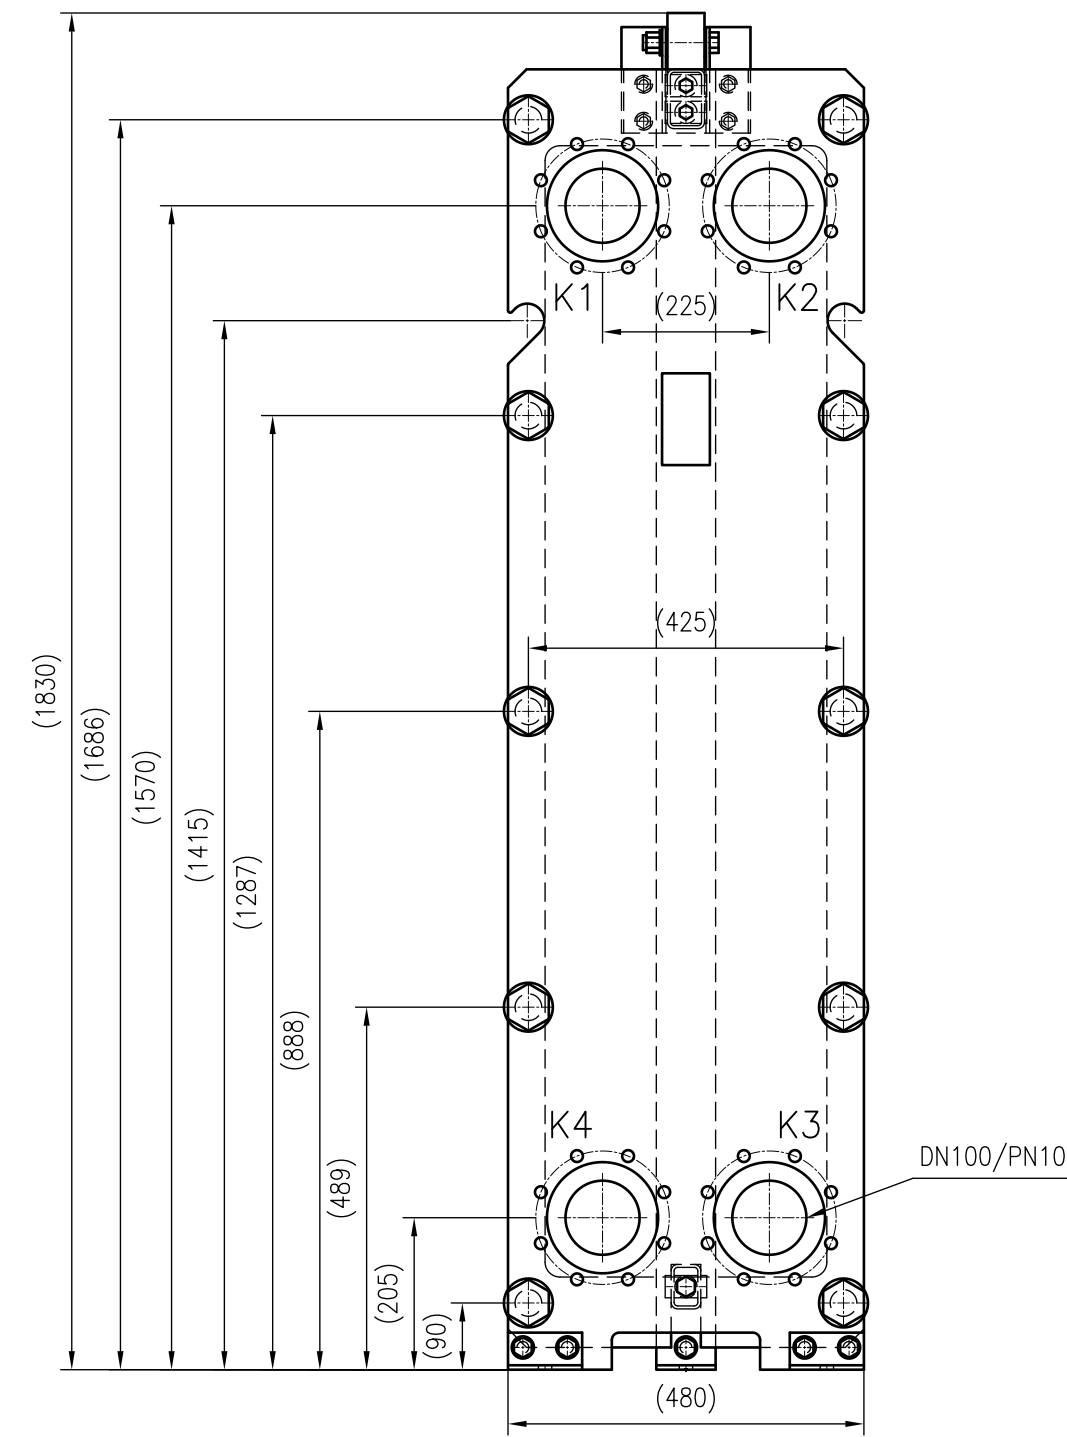

Side view

Front view

Isometric view

Top view

Unterliegt nicht dem Änderungsdienst/  
Not subject to change management

Maßstab/  
Scale: 1:10

Format/  
Size: A2

Revision  
27.07.2020

Longtherm RLG-51-85-P10 - 8129000