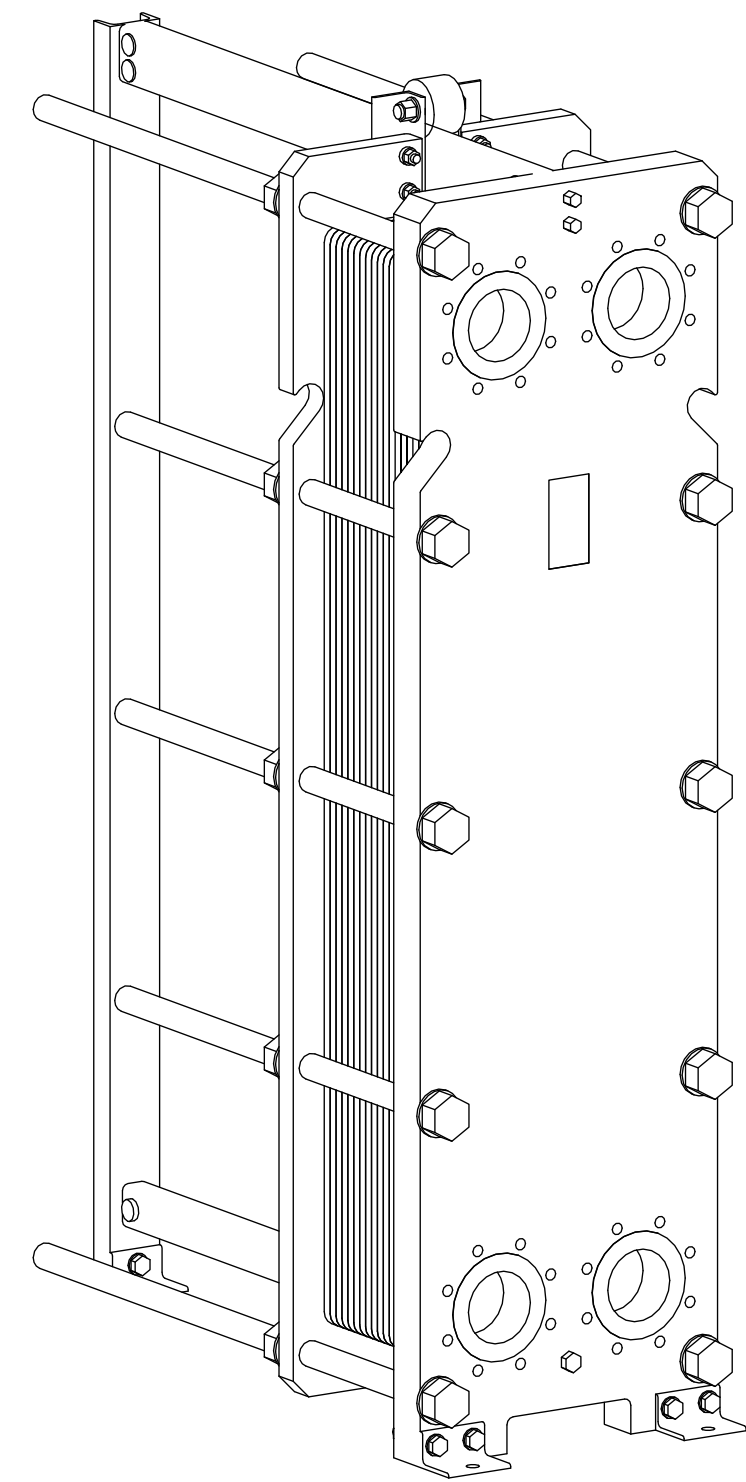

Side view

Front view

Isometric view

Top view

Unterliegt nicht dem Änderungsdienst/  
Not subject to change management

Maßstab/  
Scale: 1:10

Format/  
Size: A2

Revision  
27.07.2020

Longtherm RLG-51-85-P10 - 8129000