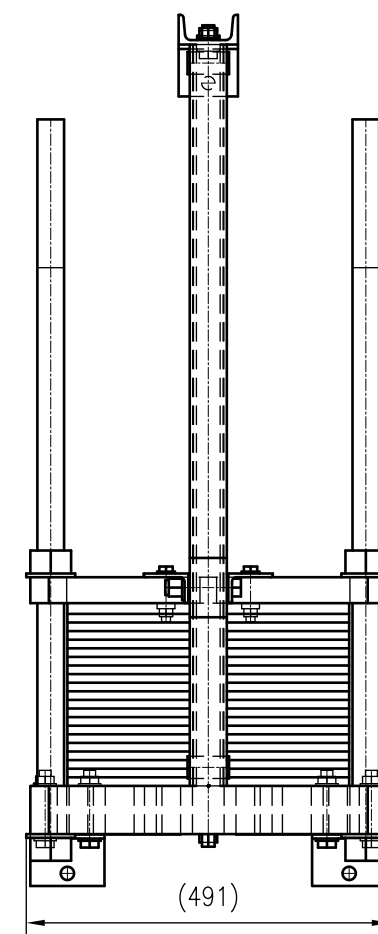

Side view

Front view

Isometric view

Top view

Unterliegt nicht dem Änderungsdienst/  
Not subject to change management

Maßstab/  
Scale: 1:10

Format/  
Size: A2

Revision  
27.07.2020

Longtherm RLG-51-85-P10 - 8129000