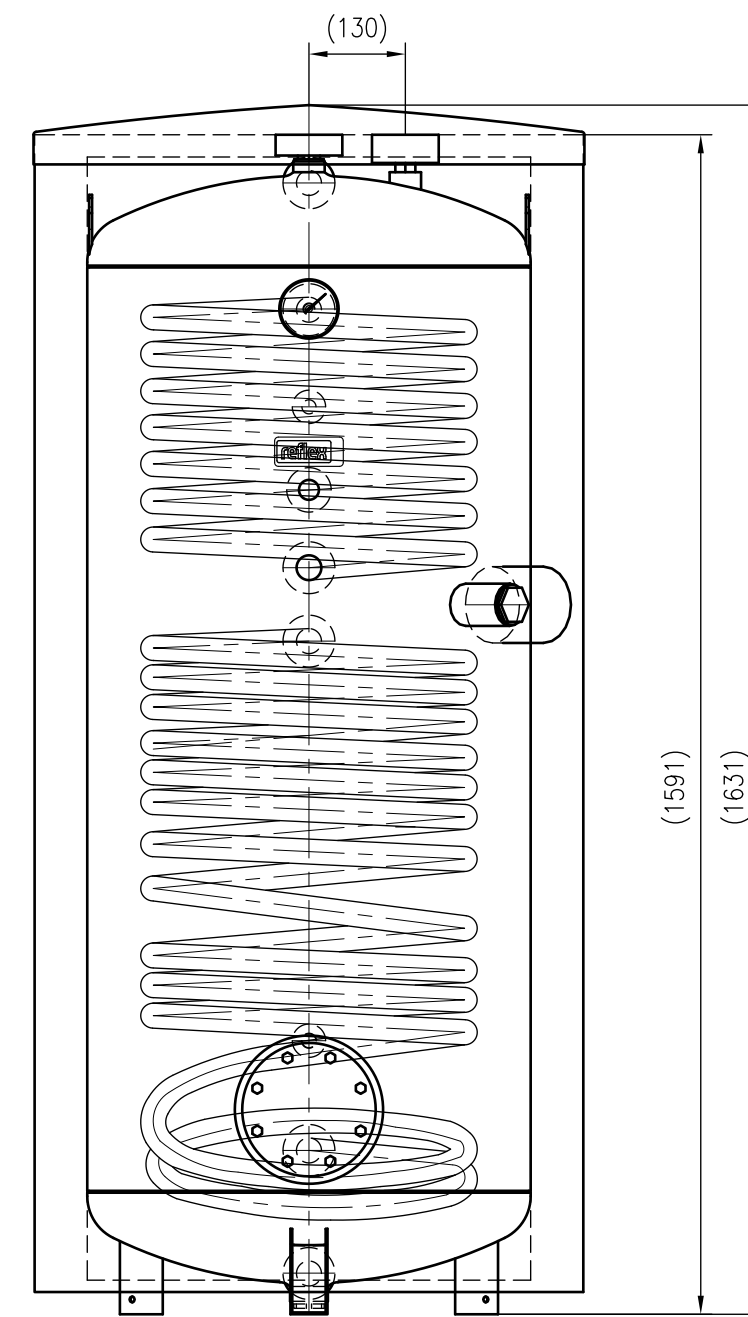

Side view

Front view

Isometric view

Top view

Unterliegt nicht dem Änderungsdienst/ Not subject to change management		Maßstab/ Scale: 1:10	Format/ Size: A2
Revision 08.10.2025	Storatherm Aqua Solar AF 400 2_B silver – 7862600		