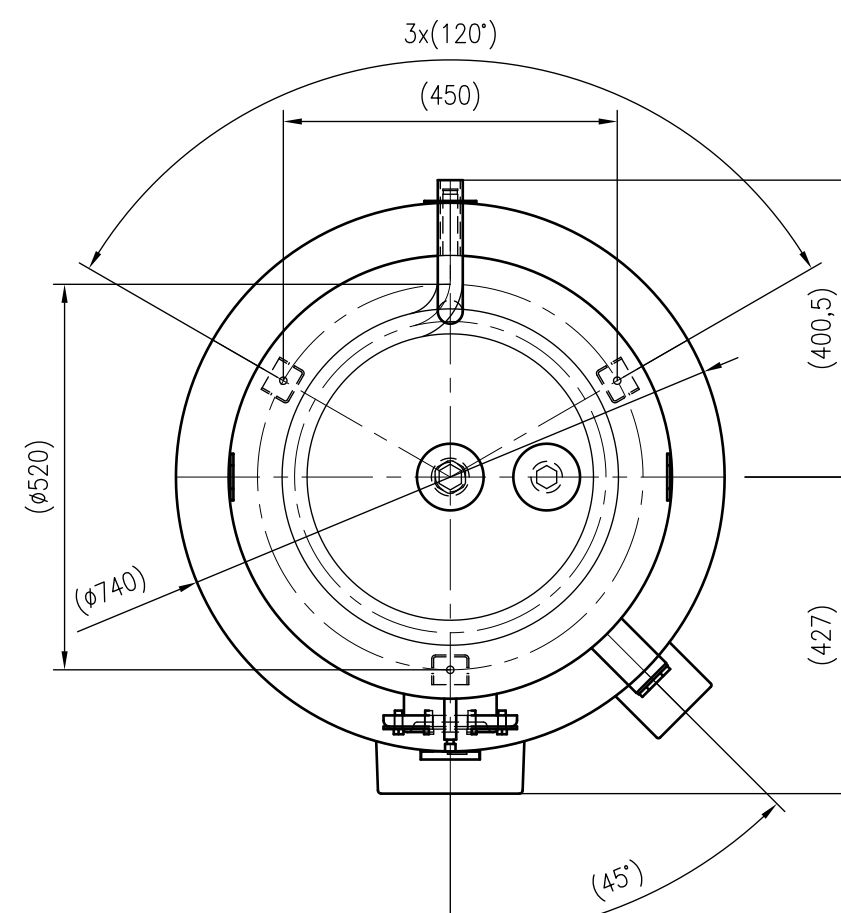

Side view

Front view

Isometric view

Top view

Unterliegt nicht dem Änderungsdienst/ Not subject to change management		Maßstab/ Scale: 1:10	Format/ Size: A2
Revision 08.10.2025	Storatherm Aqua Solar AF 400 2_B silver – 7862600		