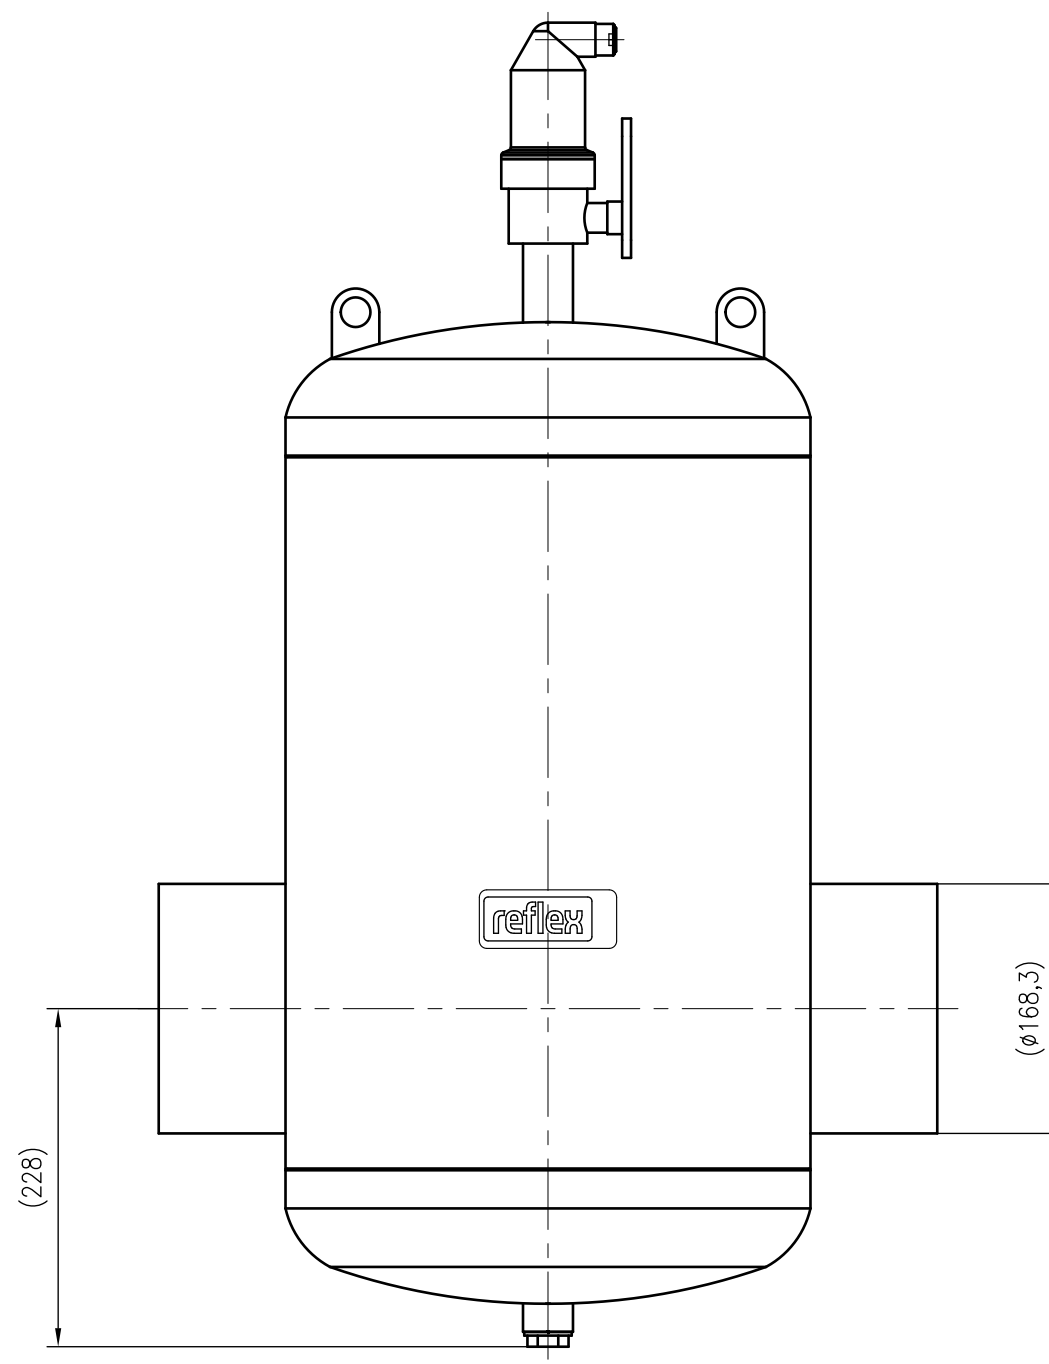

Side view

Front view

Isometric view

Top view

Unterliegt nicht dem Änderungsdienst/ Not subject to change management		Maßstab/ Scale: 1:5	Format/ Size: A2
Revision 23.05.2016	Exvoid A168.3 – 8251150		