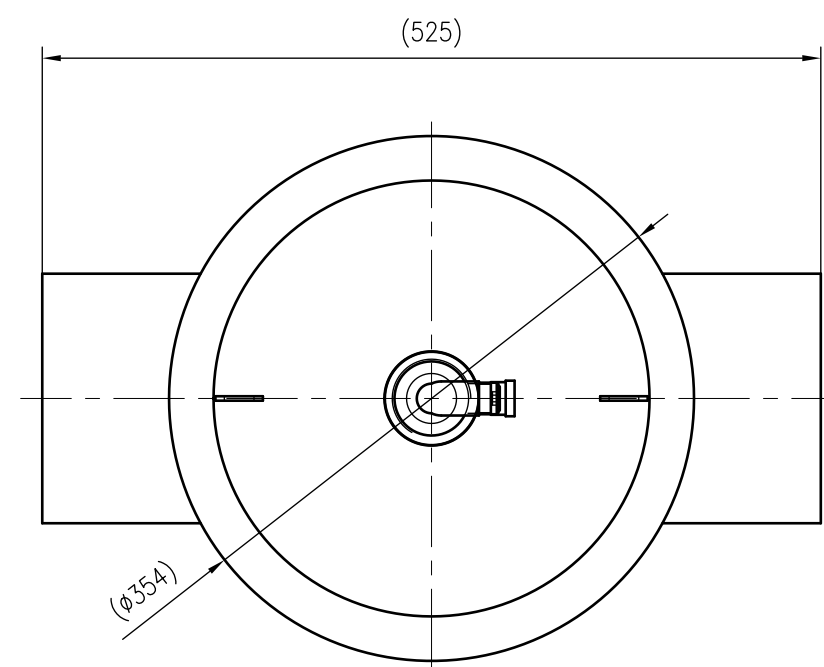

Side view

Front view

Isometric view

Top view

Unterliegt nicht dem Änderungsdienst/ Not subject to change management		Maßstab/ Scale: 1:5	Format/ Size: A2
Revision 23.05.2016	Exvoid A168.3 – 8251150		