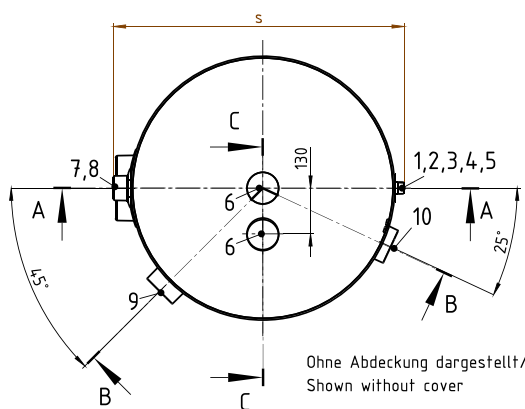

Section view A-A

Section view B-B

Section view C-C

Ohne Abdeckung dargestellt/
Shown without cover

D	600 mm
H	1172 mm
a	246 mm
c	55 mm
d	450 mm
f	461 mm
h	1146 mm
j	191 mm
k	732 mm
l	956 mm
m	866 mm
n	1113 mm

1	R 3/4"
2	G 1"
3	16 mm
4	R 3/4"
5	R 3/4"
8	DN110

Thinking solutions.

Unterliegt nicht dem Änderungsdienst / Not subject to change management		Maßstab / Scale: unmaßstäblich unmeasured	Format / Size: A4
Revision 19/06/2026	Storatherm Aqua Heat Pump AH 150/1_B weiß - Pdf_drawing_7864600		