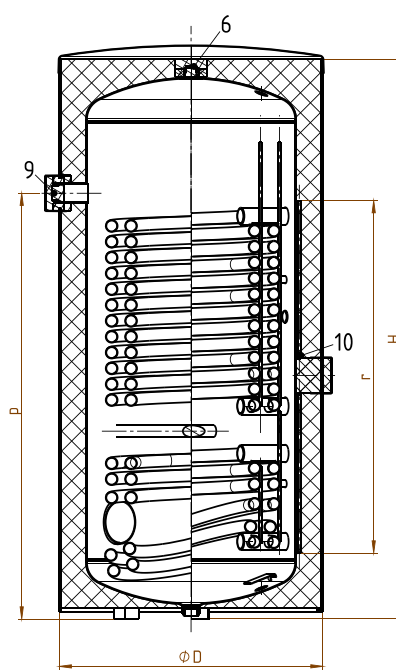

Section view A-A

Section view B-B

Section view C-C

Ohne Abdeckung dargestellt/
Shown without cover

D	600 mm
H	1172 mm
a	246 mm
c	55 mm
d	450 mm
f	461 mm
h	1146 mm
j	191 mm
k	732 mm
l	956 mm
m	866 mm
n	1113 mm

1	R 3/4"
2	G 1"
3	16 mm
4	R 3/4"
5	R 3/4"
8	DN110

Thinking solutions.

Unterliegt nicht dem Änderungsdienst / Not subject to change management		Maßstab / Scale: unmaßstäblich unmeasured	Format / Size: A4
Revision 19/06/2026	Storatherm Aqua Heat Pump AH 150/1_B weiß - Pdf_drawing_7864600		