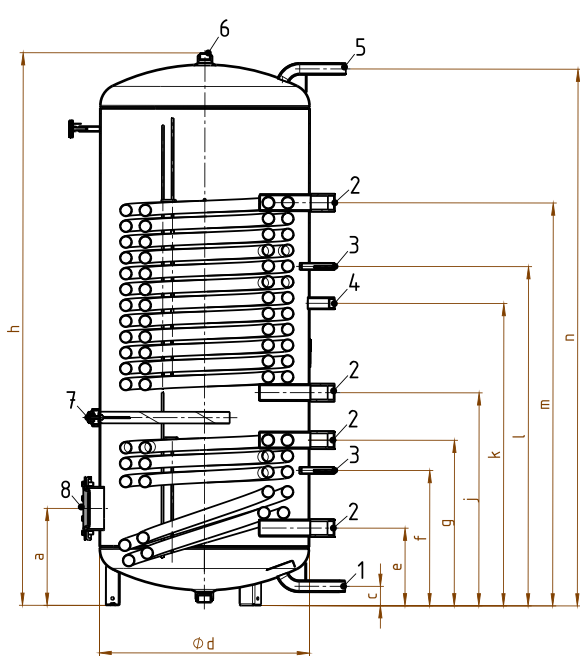

Section view A-A

Section view B-B

Section view C-C

Ohne Abdeckung dargestellt/
Shown without cover

D	600 mm
H	1172 mm
a	246 mm
c	55 mm
d	450 mm
f	461 mm
h	1146 mm
j	191 mm
k	732 mm
l	956 mm
m	866 mm
n	1113 mm

1	R 3/4"
2	G 1"
3	16 mm
4	R 3/4"
5	R 3/4"
8	DN110

Thinking solutions.

Unterliegt nicht dem Änderungsdienst / Not subject to change management		Maßstab / Scale: unmaßstäblich unmeasured	Format / Size: A4
Revision 19/06/2026	Storatherm Aqua Heat Pump AH 150/1_B weiß - Pdf_drawing_7864600		