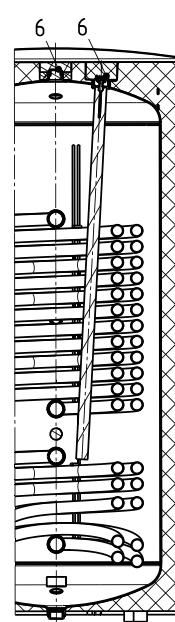

Section view A-A

Section view B-B

Section view C-C

Ohne Abdeckung dargestellt/
Shown without cover

D	600 mm
H	1172 mm
a	246 mm
c	55 mm
d	450 mm
f	461 mm
h	1146 mm
j	191 mm
k	732 mm
l	956 mm
m	866 mm
n	1113 mm

1	R 3/4"
2	G 1"
3	16 mm
4	R 3/4"
5	R 3/4"
8	DN110

Thinking solutions.

Unterliegt nicht dem Änderungsdienst / Not subject to change management		Maßstab / Scale: unmaßstäblich unmeasured	Format / Size: A4
Revision 19/06/2026	Storatherm Aqua Heat Pump AH 150/1_B weiß - Pdf_drawing_7864600		