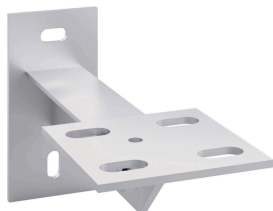

# Consolă de perete WAKO 300mm max 200/120 DN200 reglabilă în adâncime, antifonată, zincată

Cod articol: 4205955

**reflex**

Thinking solutions.

## Caracteristici

Tip	WAKO 300mm max 200/120 DN200
Adâncime	300 mm
Greutate	3,73 kg

## Descriere

Consolă de perete zincată galvanic, inclusiv izolație fonică. Constând dintr-o placă de capăt, montată pe o sanie de ghidare reglabilă. Șuruburile de îmbinare sunt incluse. Consola de perete este ajustabilă fără trepte pe adâncime. Fixarea pe perete se realizează prin intermediul unei plăci cu găuri alungite.