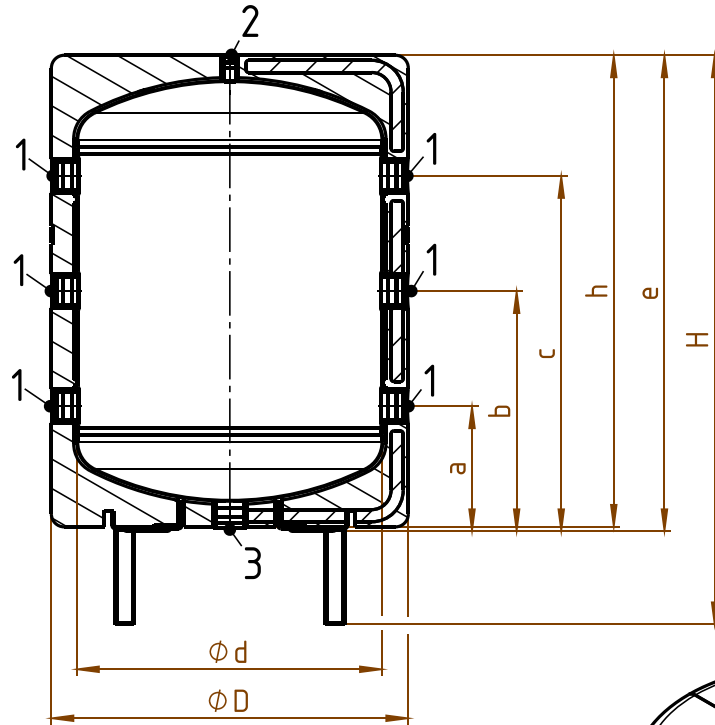

Section view A-A

D	490 mm
d	410 mm
e	547 mm
f	493 mm
h	538 mm

2,	G 1 1/2"
3	

2,	Innengewinde
3	

Thinking solutions.

Unterliegt nicht dem Änderungsdienst / Not subject to change management	Maßstab / Scale: unmaßstäblich unmeasured	Format / Size: A4
--	---	----------------------

Revision 19/06/2026	Storatherm Heat Mini V 50 grau – Pdf_drawing_7352430
------------------------	--