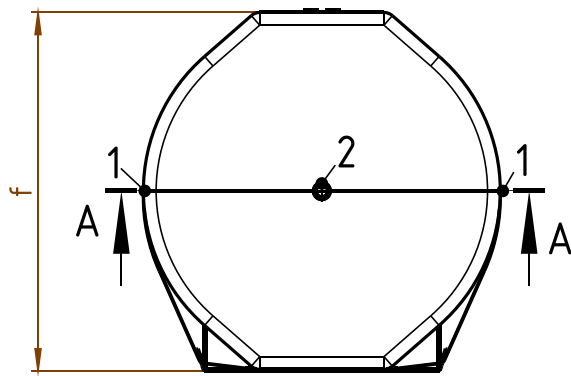

Section view A-A

D	490 mm
d	410 mm
e	547 mm
f	493 mm
h	538 mm

2,	G 1 1/2"
3	

2,	Innengewinde
3	

Thinking solutions.

Unterliegt nicht dem Änderungsdienst / Not subject to change management	Maßstab / Scale: unmaßstäblich unmeasured	Format / Size: A4
--	---	----------------------