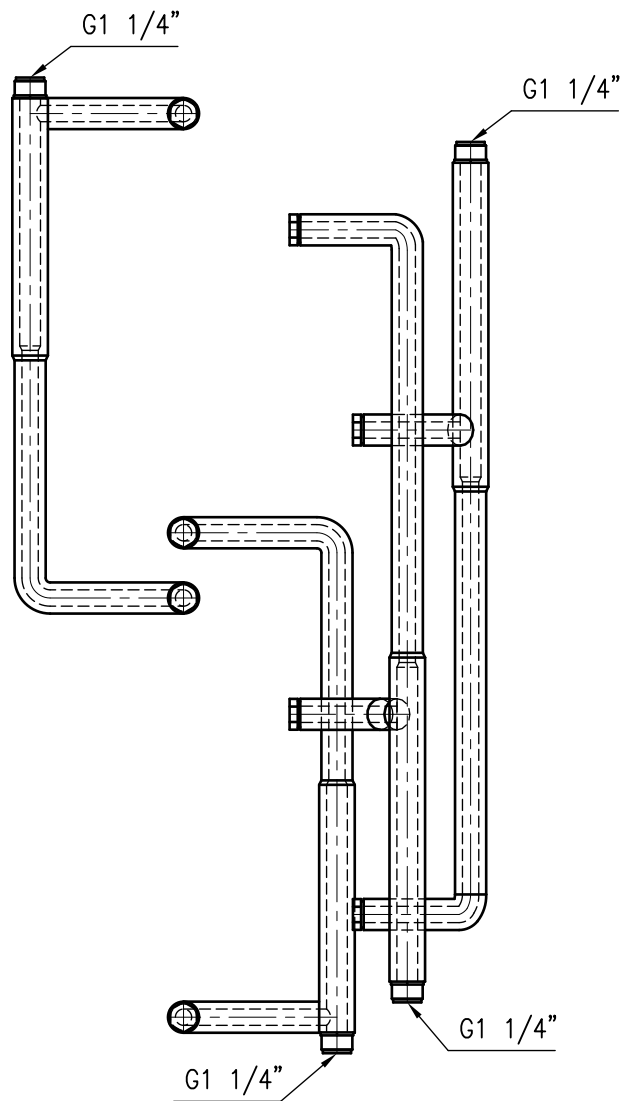

Side view

Front view

Isometric view

Top view

Unterliegt nicht dem Änderungsdienst/ Not subject to change management		Maßstab/ Scale: 1:10	Format/ Size: A3
Revision 17.05.2024	Reflex Hydroflow 2-fach Kaskadenverrohrung S-M – 9583554		