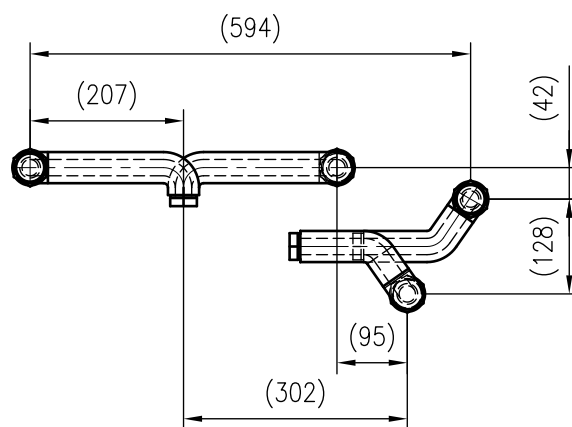

Side view

Front view

Isometric view

Top view

Unterliegt nicht dem Änderungsdienst/ Not subject to change management		Maßstab/ Scale: 1:10	Format/ Size: A3
Revision 17.05.2024	Reflex Hydroflow 2-fach Kaskadenverrohrung S-M – 9583554		