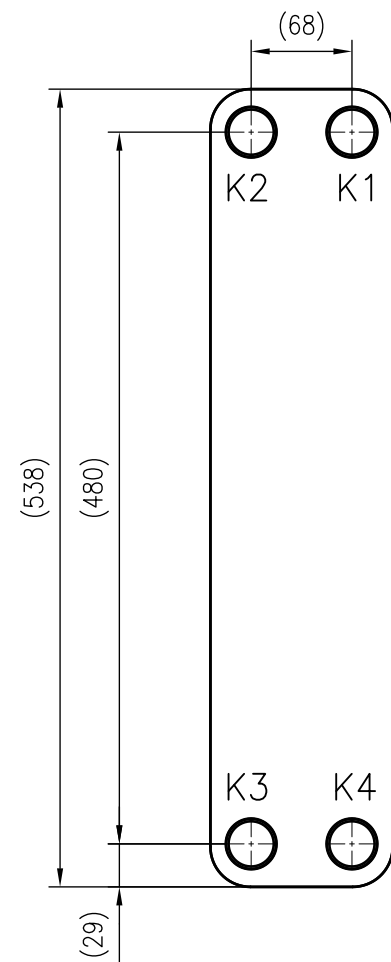

Side view

Front view

Isometric view

Top view

Unterliegt nicht dem Änderungsdienst/ Not subject to change management		Maßstab/ Scale: 1:5	Format/ Size: A3
Revision 26.08.2020	Longtherm RLB-60-90-P30 - 8040100		