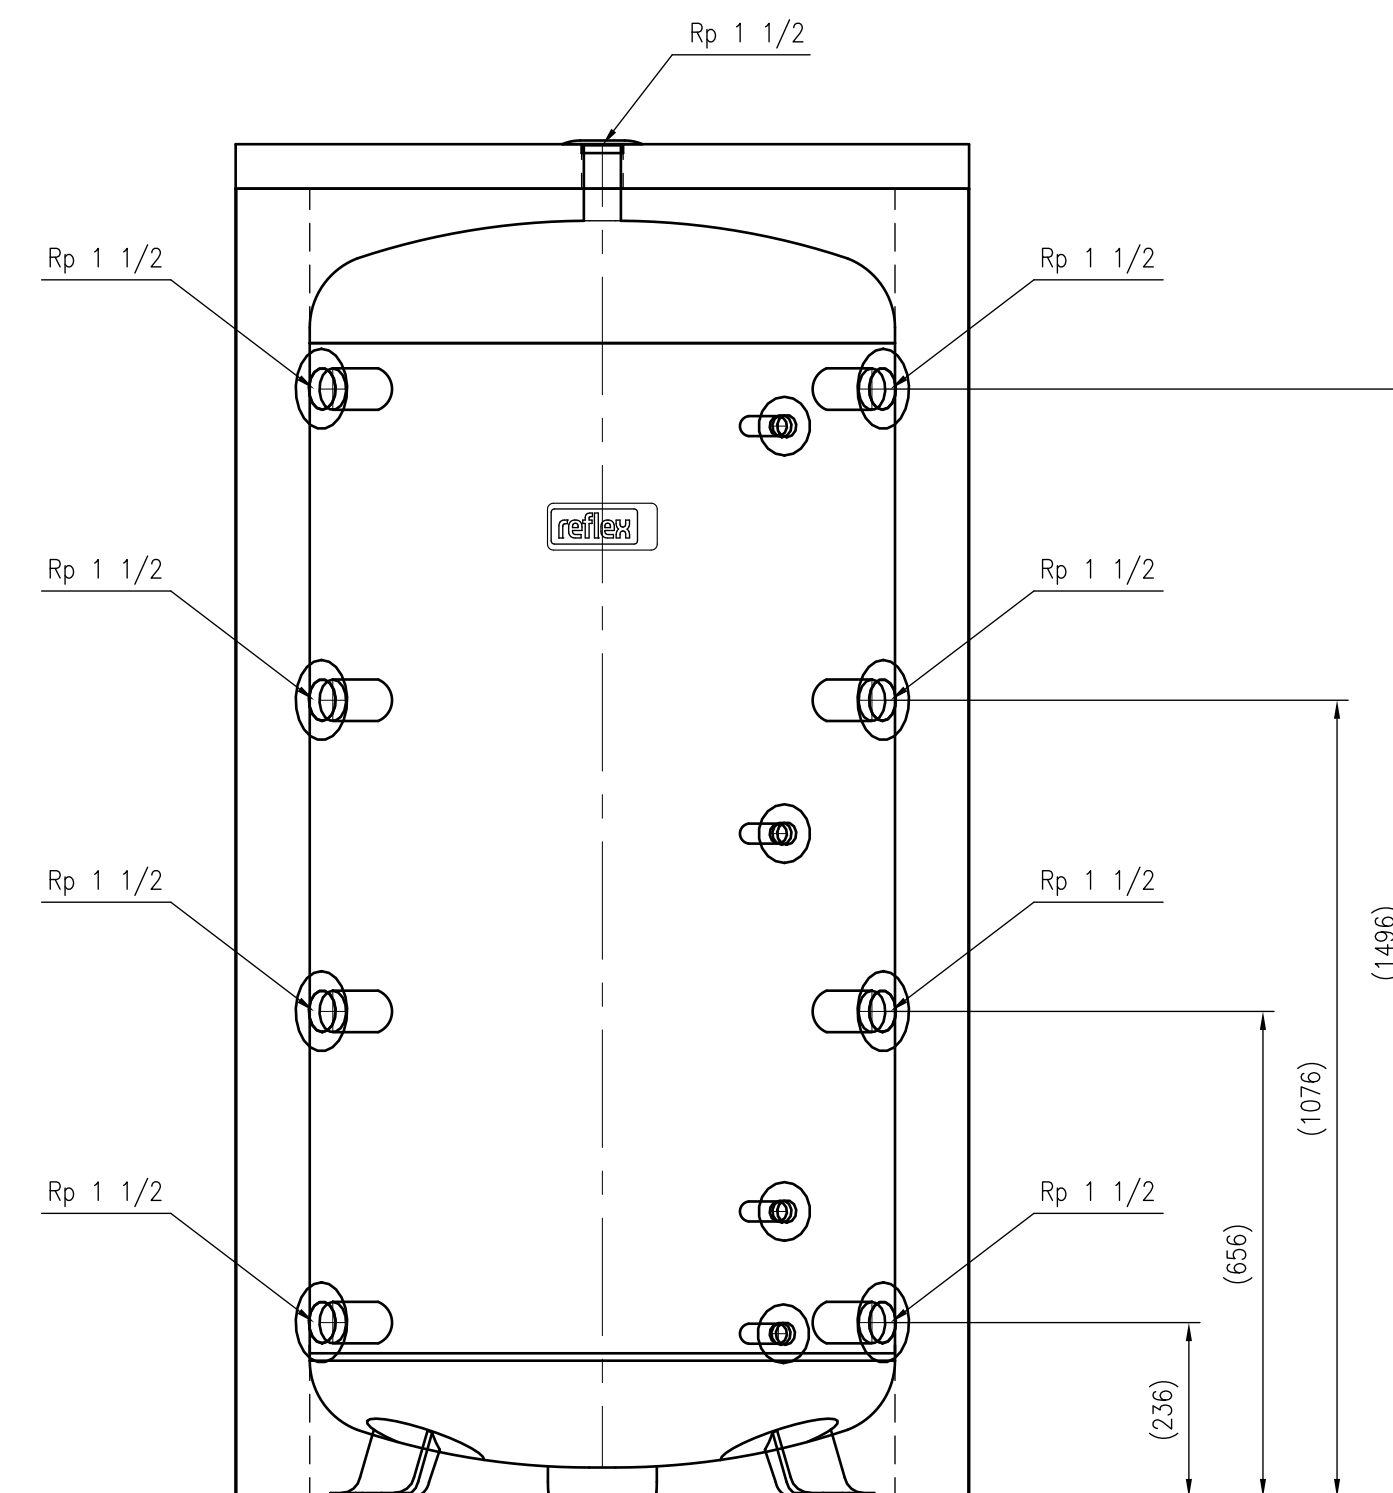

Side view

Front view

Isometric view

Top view

Unterliegt nicht dem Änderungsdienst/ Not subject to change management		Maßstab/ Scale: 1:10	Format/ Size: A1
Revision 08.12.2017	Storatherm Heat HF 800_C silver – 7839300		
			A1