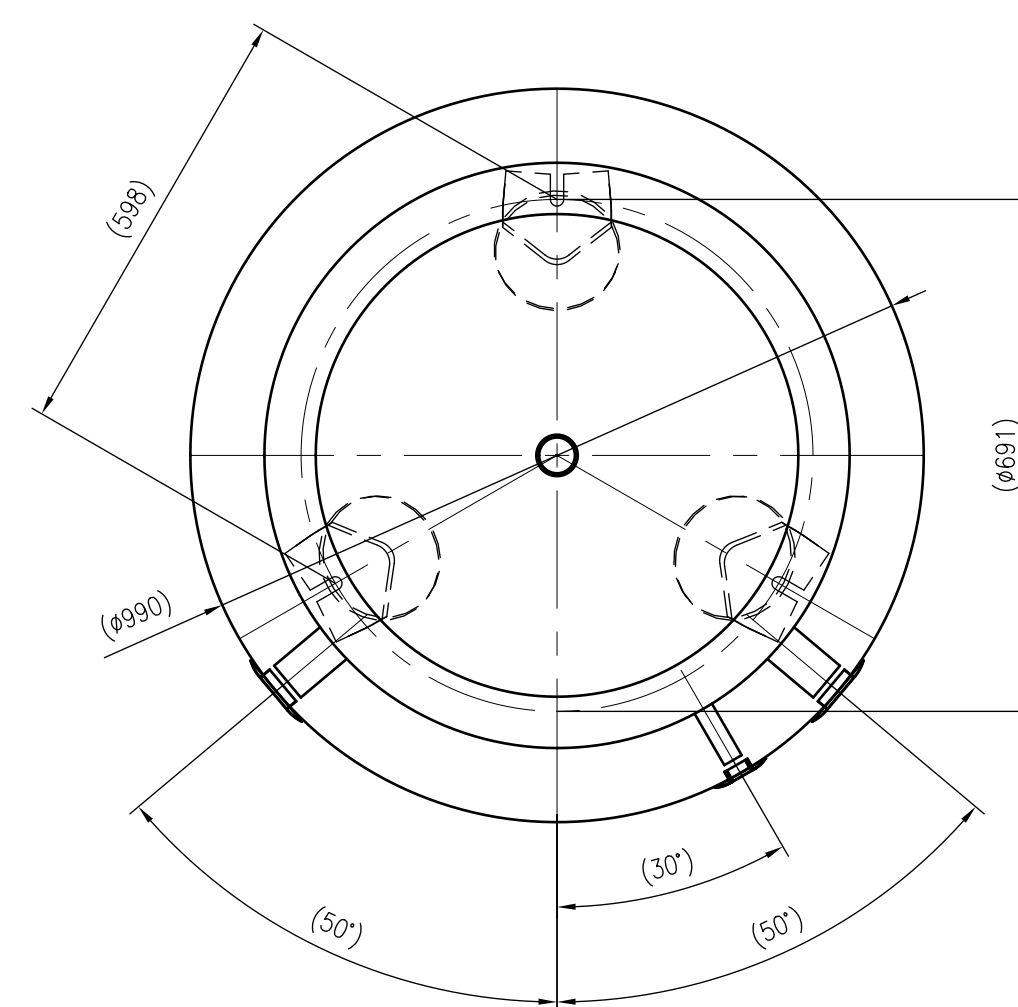

Side view

Front view

Isometric view

Top view

Unterliegt nicht dem Änderungsdienst/ Not subject to change management		Maßstab/ Scale: 1:10	Format/ Size: A1
Revision 08.12.2017	Storatherm Heat HF 800_C silver – 7839300		
			A1