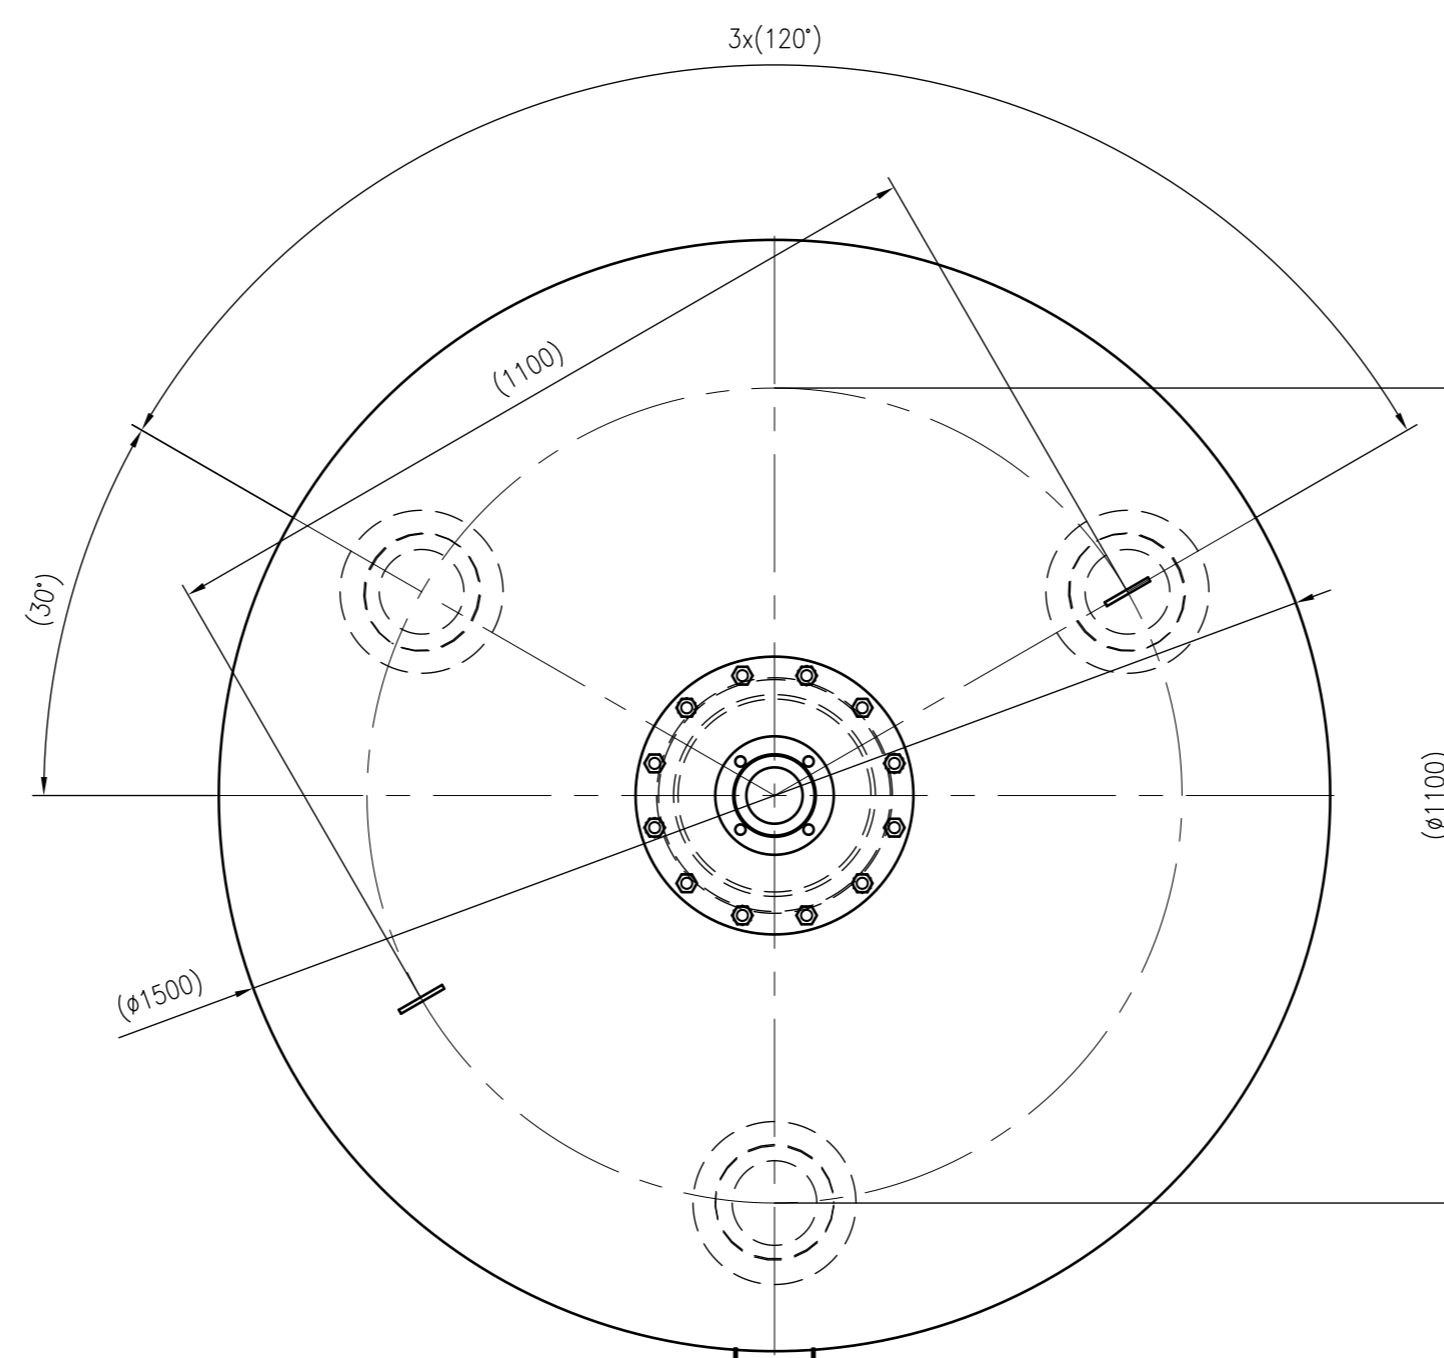

Side view

Front view

Isometric view

Top view

Unterliegt nicht dem Änderungsdienst/ Not subject to change management		Maßstab/ Scale: 1:10	Format/ Size: A1
Revision 02.02.2023	Intermediatevessels V3000 6bar – 8852506		