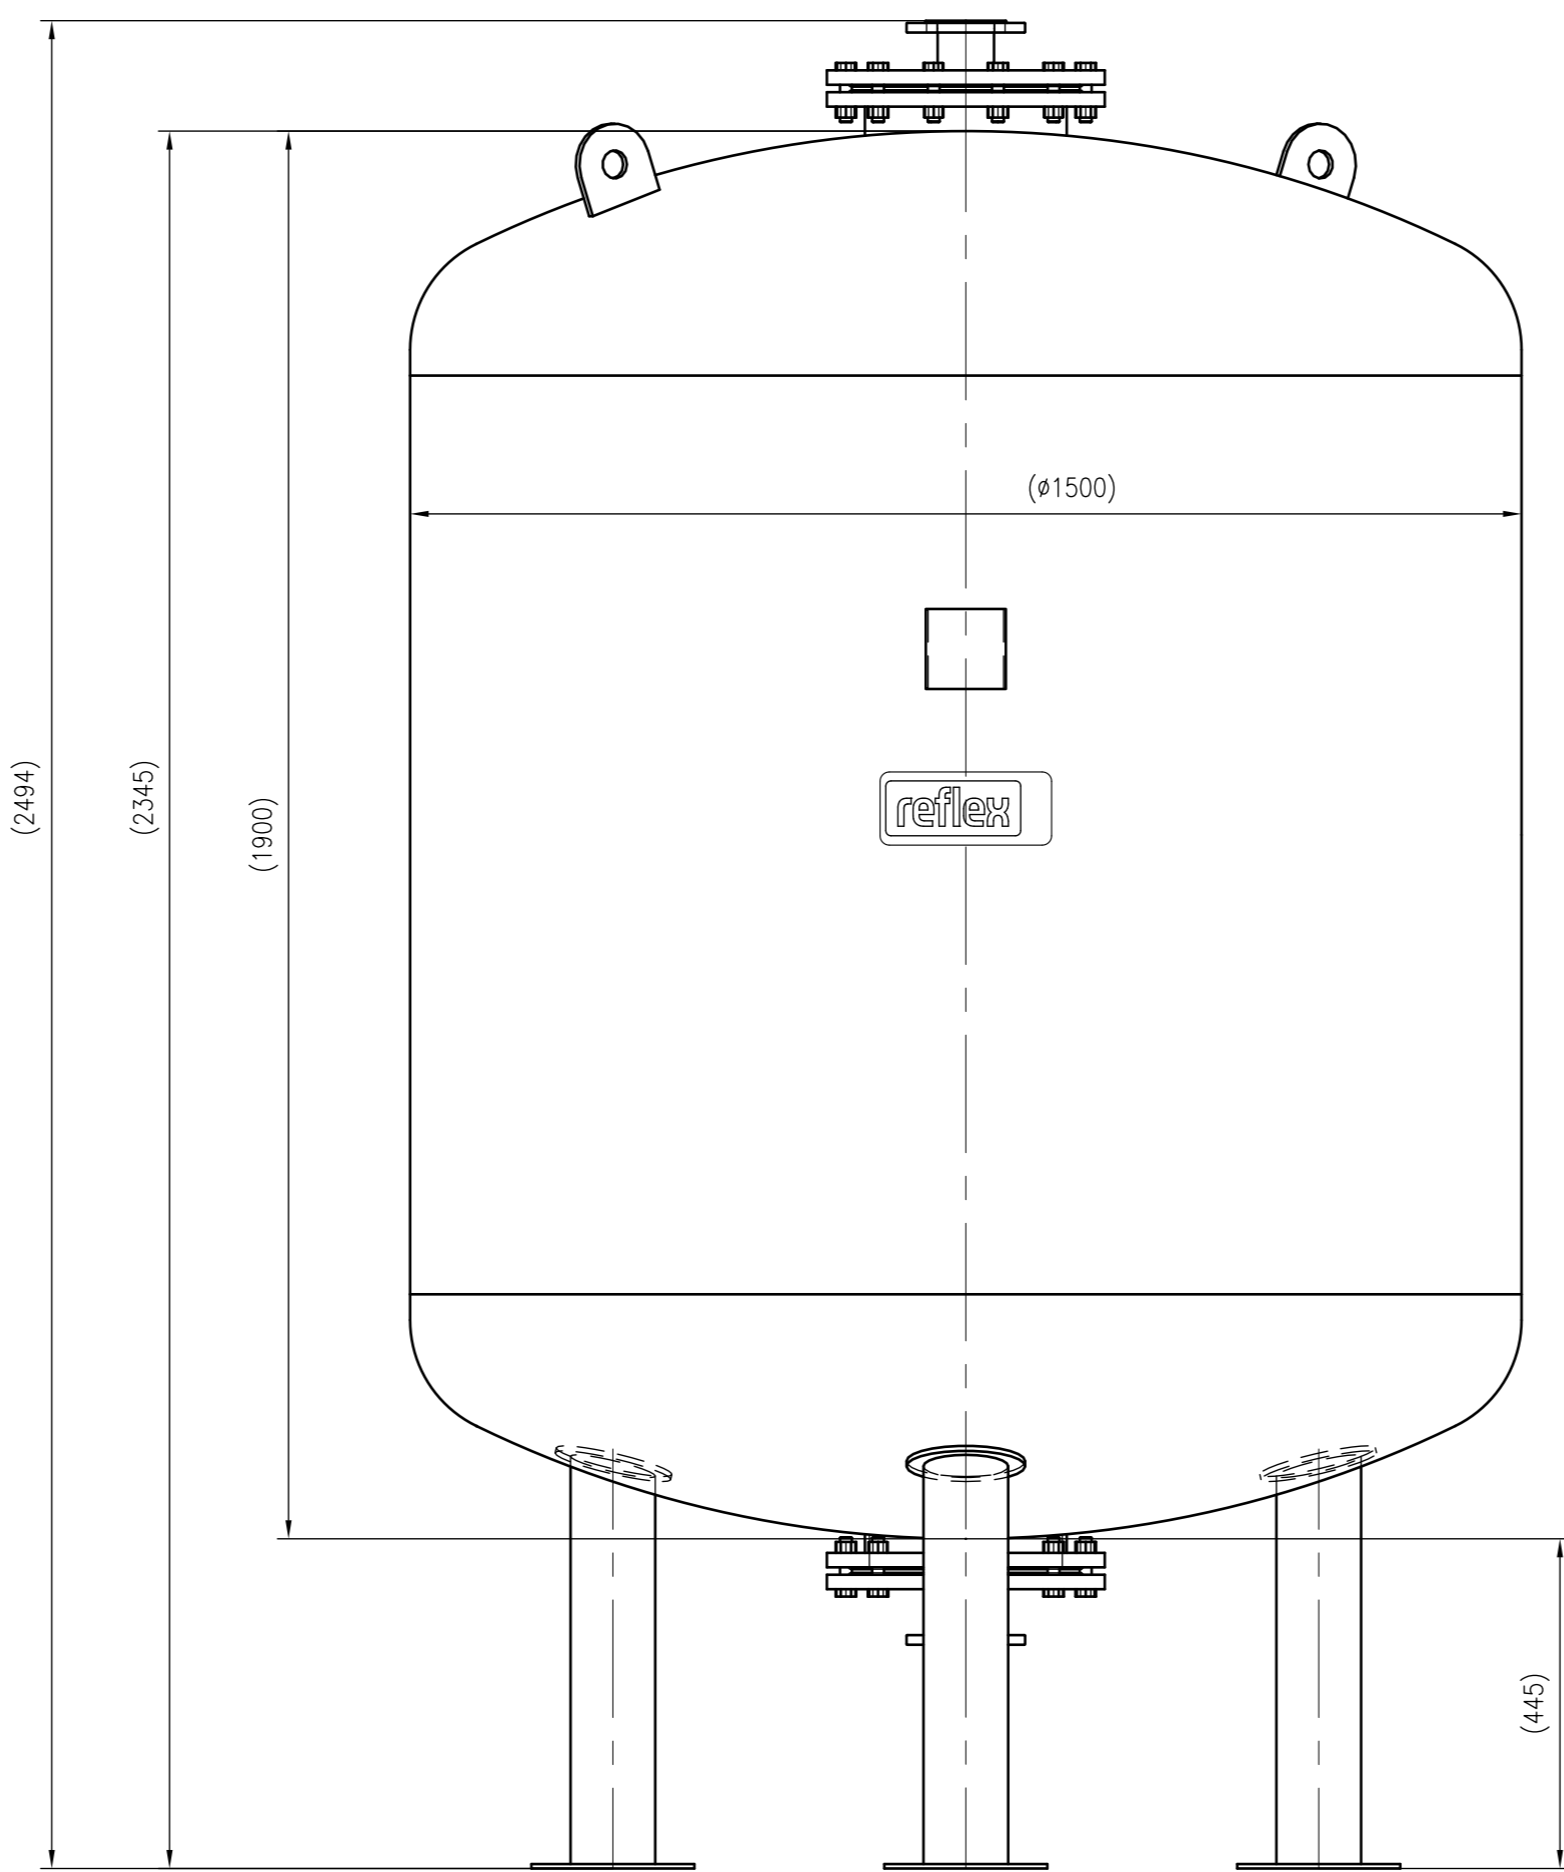

Side view

Front view

Isometric view

Top view

Unterliegt nicht dem Änderungsdienst/ Not subject to change management		Maßstab/ Scale: 1:10	Format/ Size: A1
Revision 02.02.2023	Intermediatevessels V3000 6bar – 8852506		