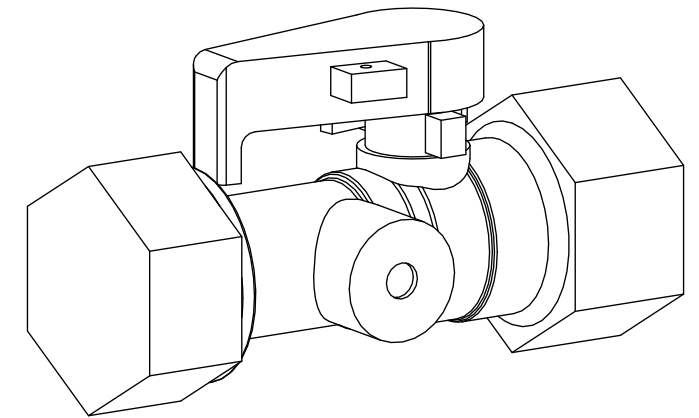

Side view

Front view

Isometric view

Top view

Unterliegt nicht dem Änderungsdienst/ Not subject to change management		Maßstab/ Scale: 1:1	Format/ Size: A3
Revision 14.07.2025	Lockshield valve SU G3 4x3 4 – 7613000		