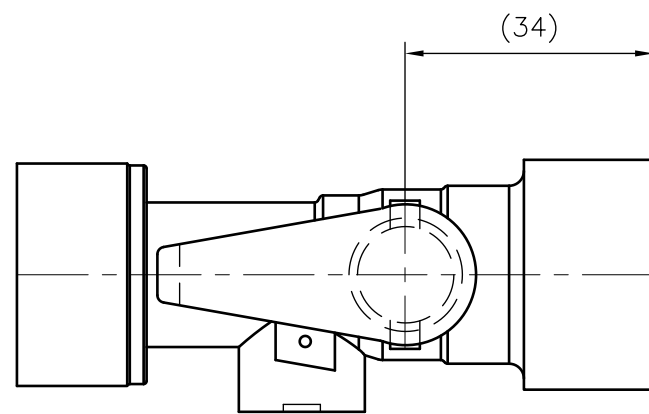

Side view

Front view

Isometric view

Top view

Unterliegt nicht dem Änderungsdienst/ Not subject to change management		Maßstab/ Scale: 1:1	Format/ Size: A3
Revision 14.07.2025	Lockshield valve SU G3 4x3 4 – 7613000		