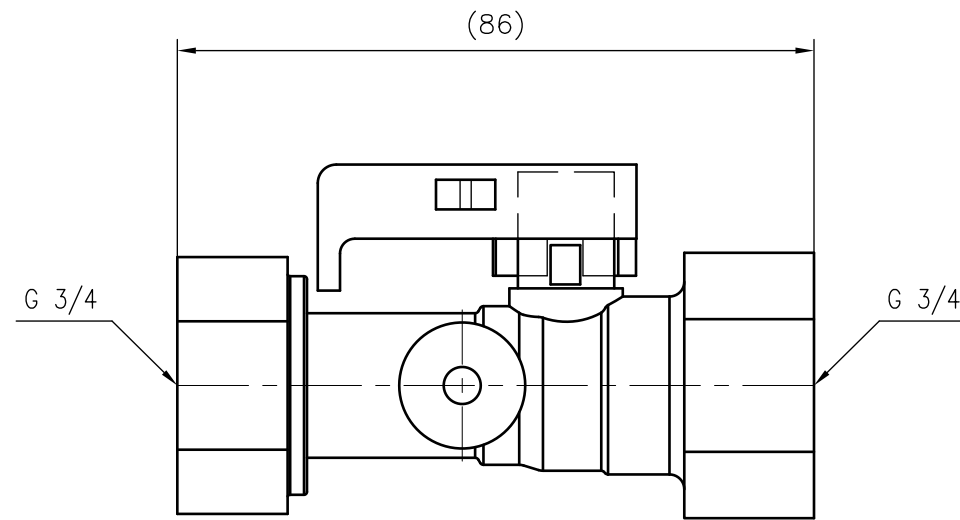

Side view

Front view

Isometric view

Top view

Unterliegt nicht dem Änderungsdienst/ Not subject to change management		Maßstab/ Scale: 1:1	Format/ Size: A3
Revision 14.07.2025	Lockshield valve SU G3 4x3 4 – 7613000		