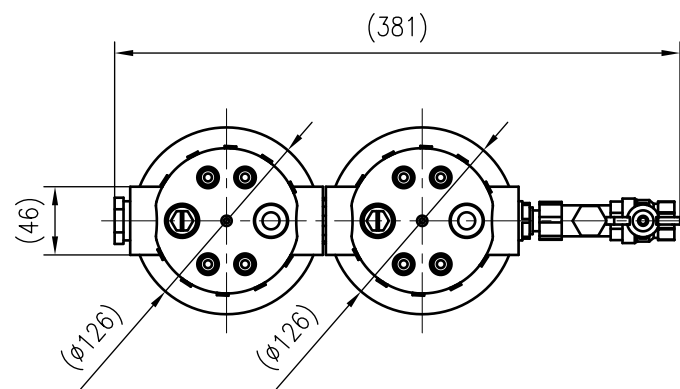

Side view

Front view

Isometric view

Top view

Unterliegt nicht dem Änderungsdienst/ Not subject to change management		Maßstab/ Scale: 1:5	Format/ Size: A3
Revision 20.11.2020	Reflex Fillsoft II – 9125661		