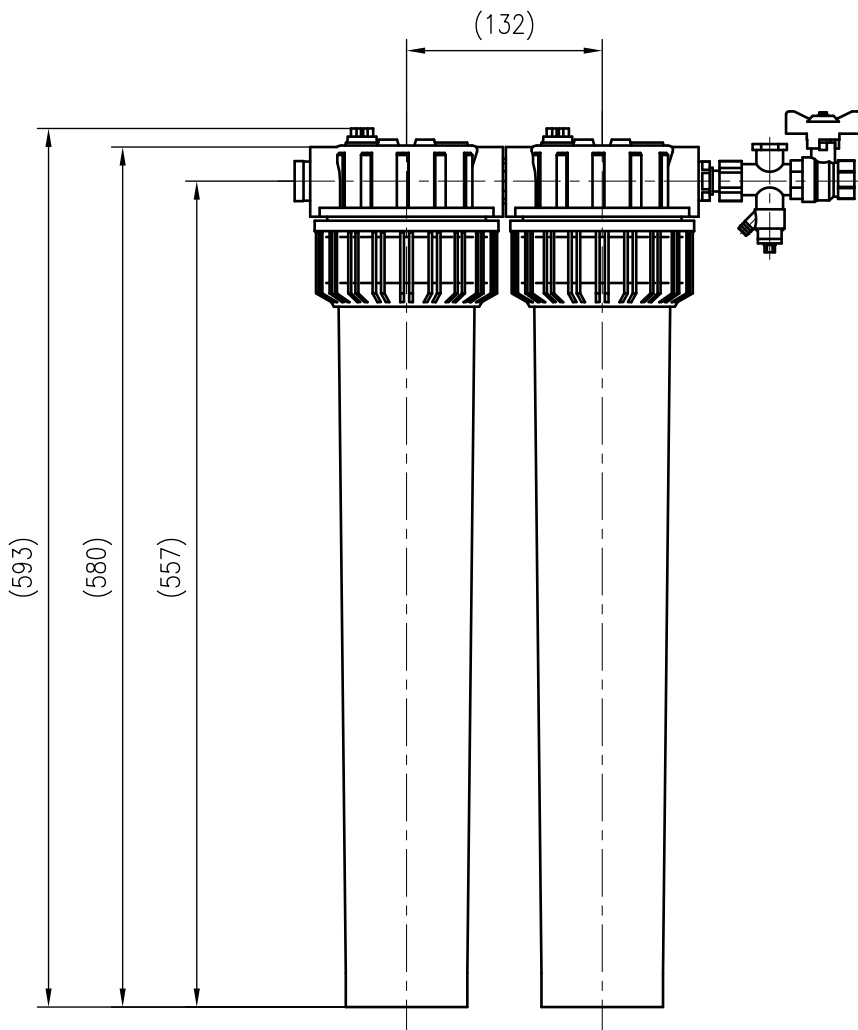

Side view

Front view

Isometric view

Top view

Unterliegt nicht dem Änderungsdienst/ Not subject to change management		Maßstab/ Scale: 1:5	Format/ Size: A3
Revision 20.11.2020	Reflex Fillsoft II – 9125661		