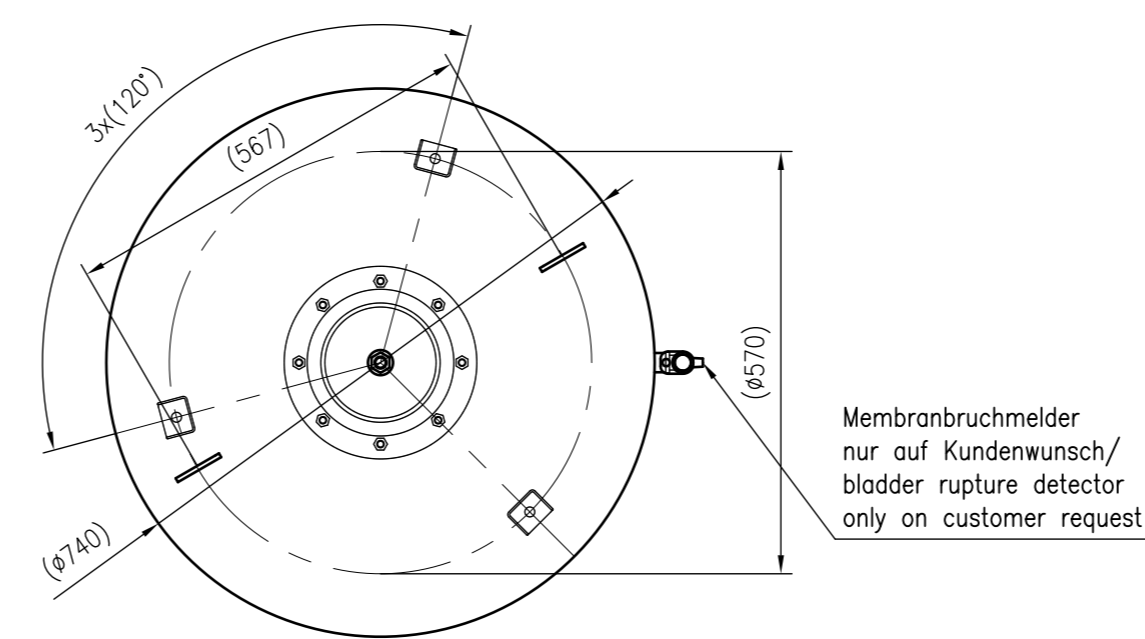

Side view

Front view

Isometric view

Top view

Unterliegt nicht dem Änderungsdienst/ Not subject to change management		Maßstab/ Scale: 1:10	Format/ Size: A1
Revision 28.08.2023	Reflex G800 6bar – 8523610		