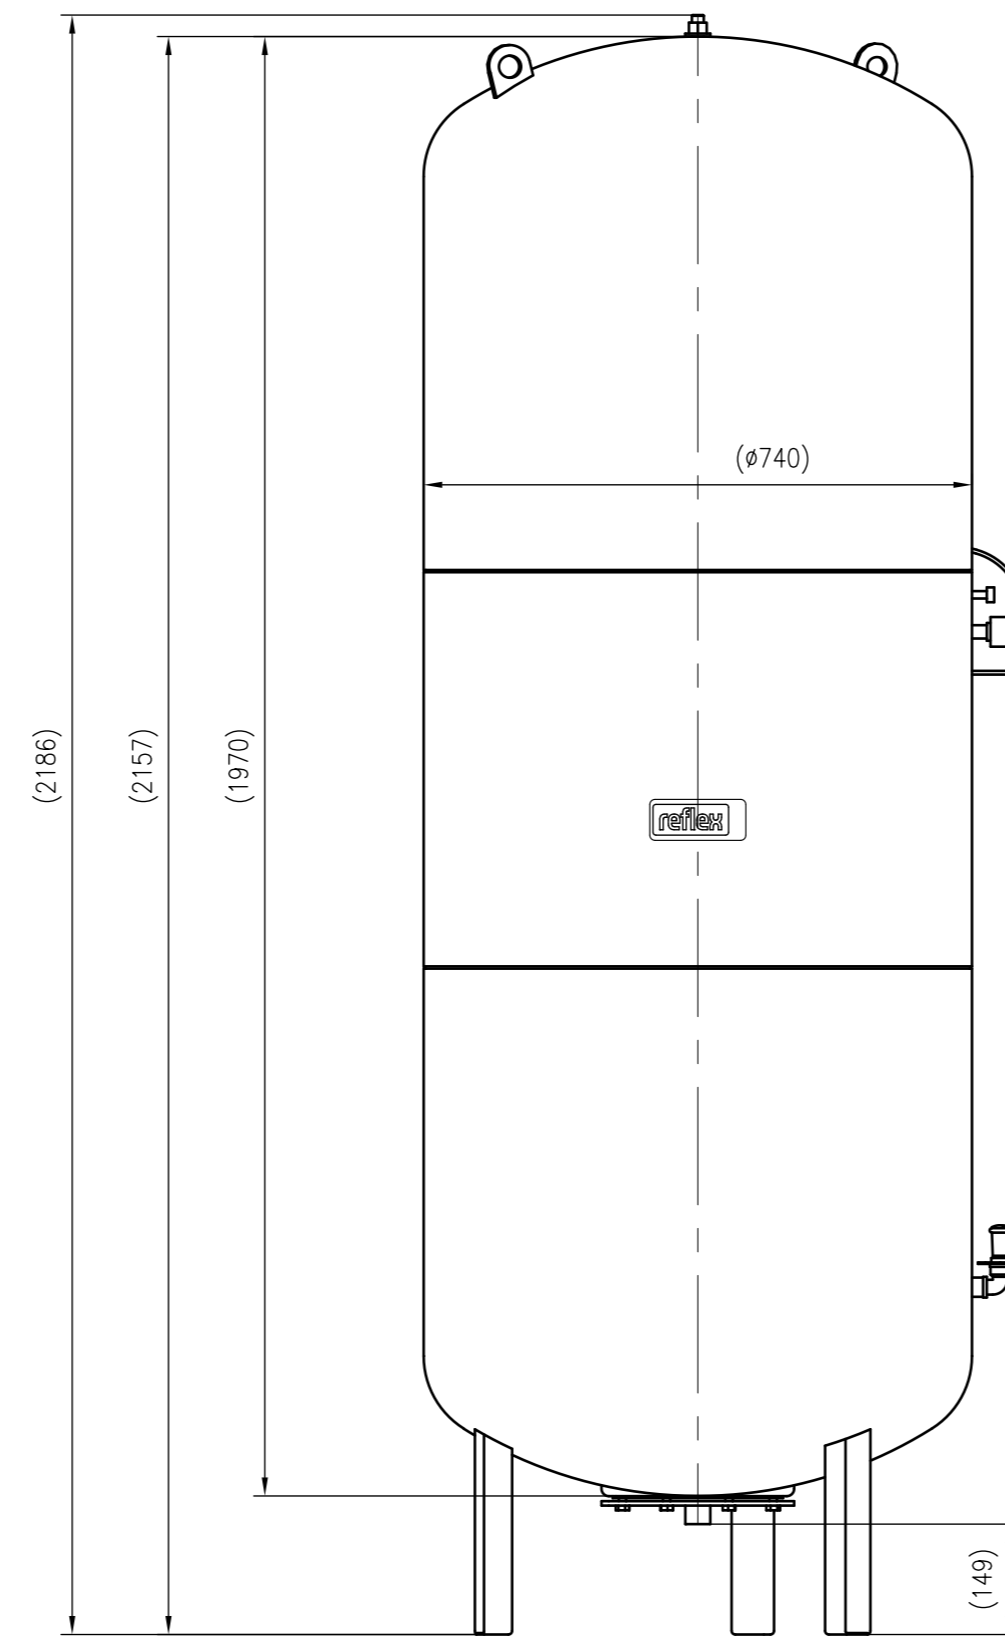

Side view

Front view

Isometric view

Top view

Unterliegt nicht dem Änderungsdienst/ Not subject to change management		Maßstab/ Scale: 1:10	Format/ Size: A1
Revision 28.08.2023	Reflex G800 6bar – 8523610		