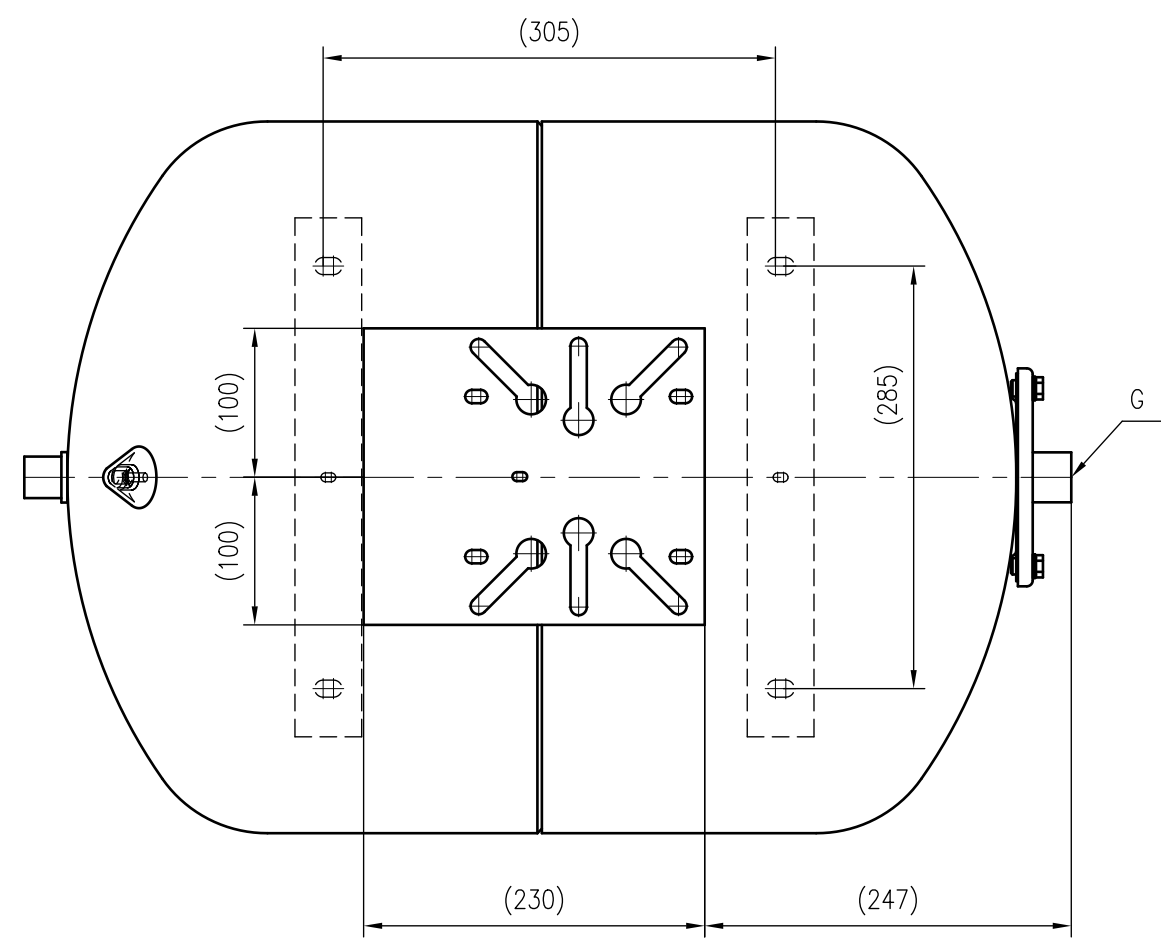

Side view

Front view

Isometric view

Top view

Unterliegt nicht dem Änderungsdienst/ Not subject to change management		Maßstab/ Scale: 1:5	Format/ Size: A2
Revision 04.05.2016	Reflex HW 100 10bar – 7200350		