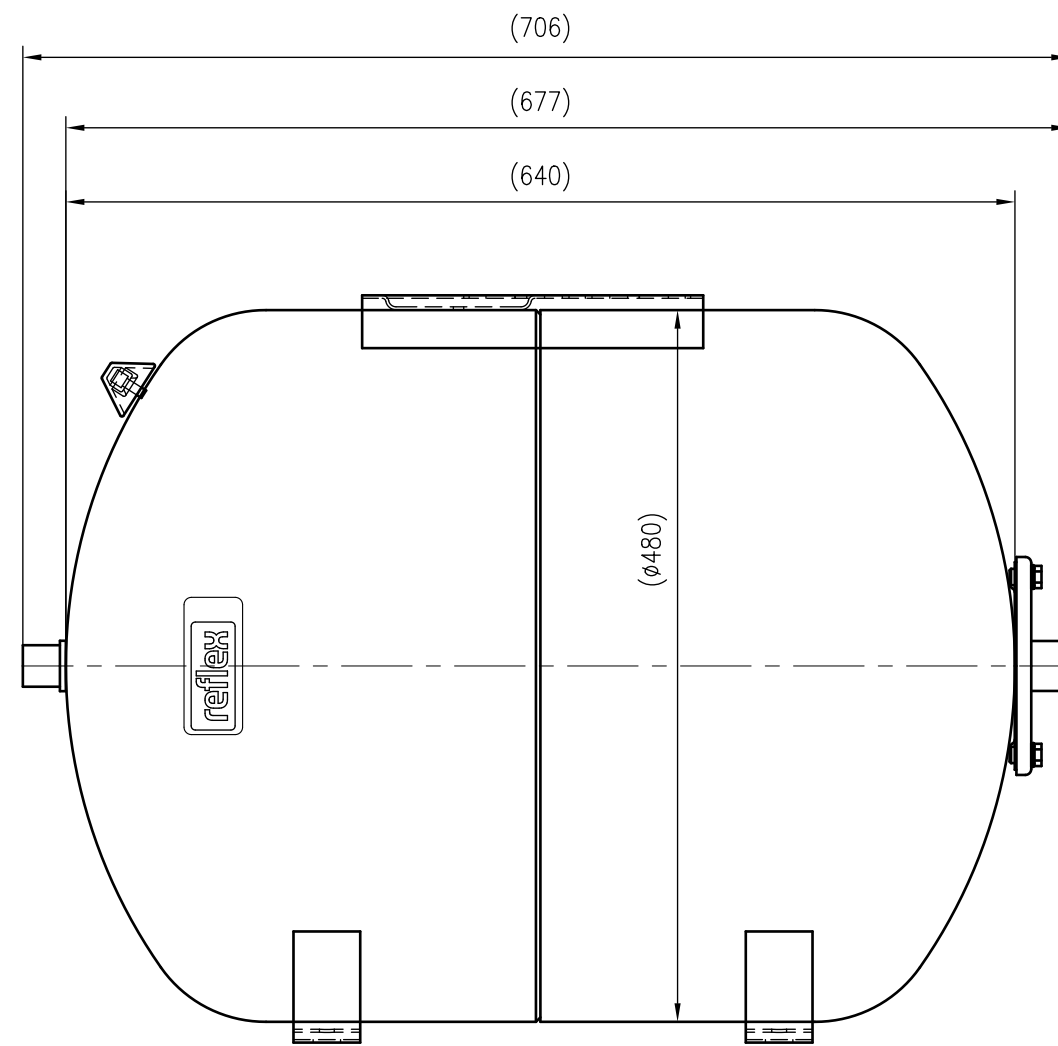

Side view

Front view

Isometric view

Top view

Unterliegt nicht dem Änderungsdienst/ Not subject to change management		Maßstab/ Scale: 1:5	Format/ Size: A2
Revision 04.05.2016	Reflex HW 100 10bar – 7200350		