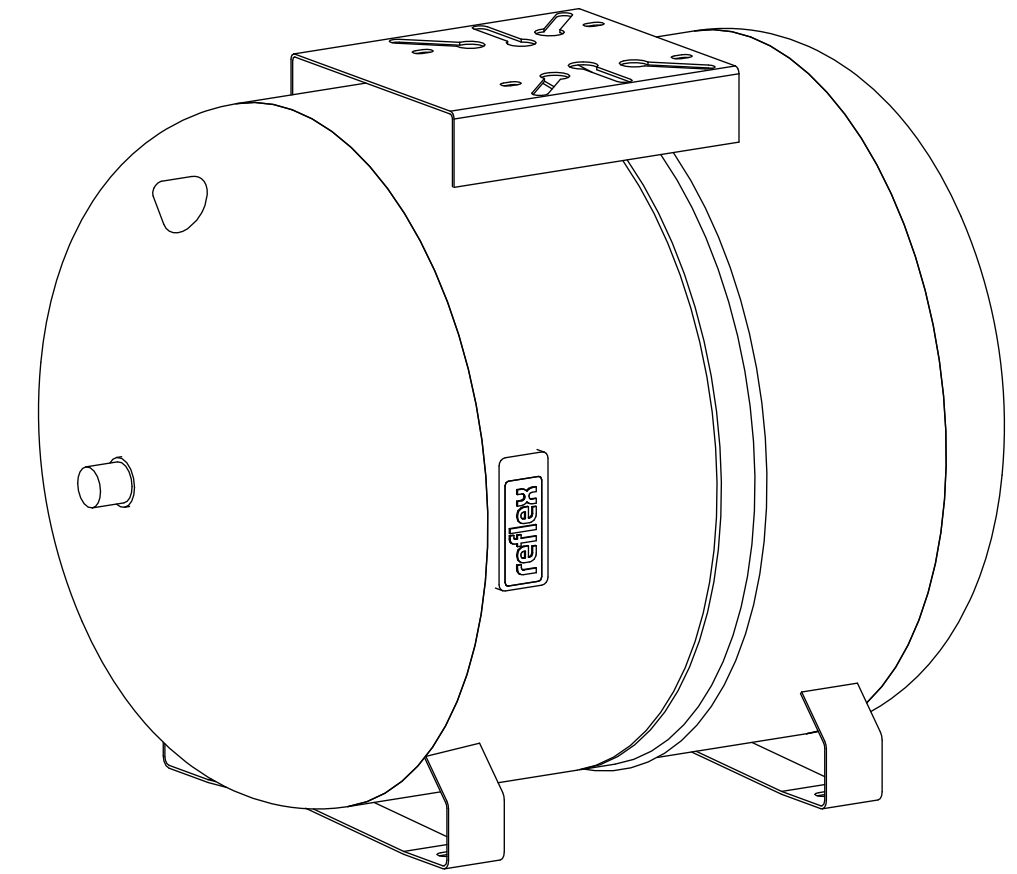

Side view

Front view

Isometric view

Top view

Unterliegt nicht dem Änderungsdienst/ Not subject to change management		Maßstab/ Scale: 1:5	Format/ Size: A2
Revision 04.05.2016	Reflex HW 100 10bar – 7200350		