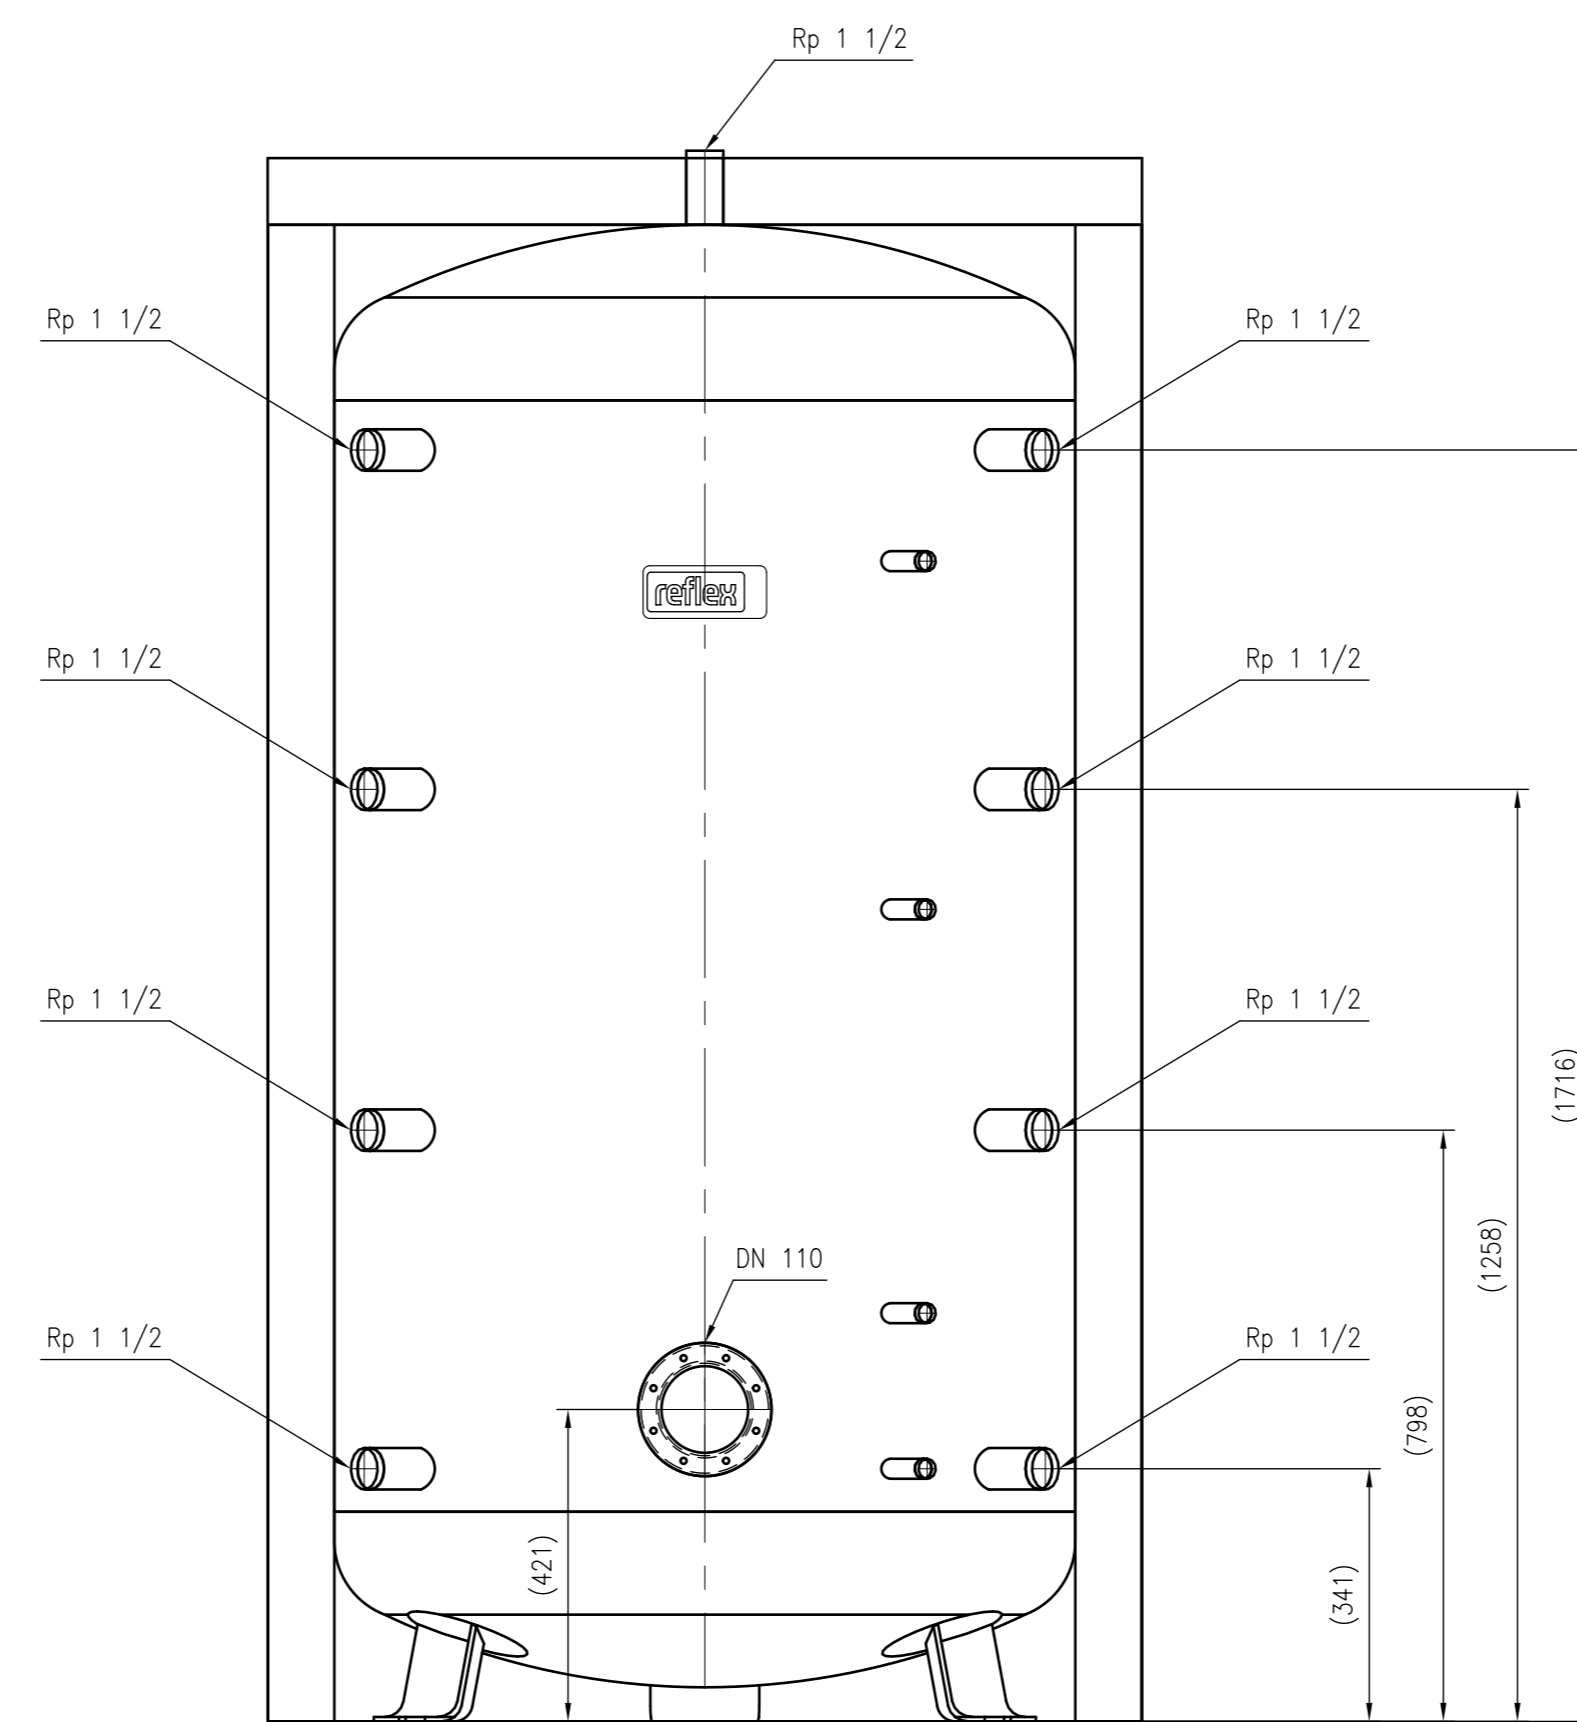

Side view

Front view

Isometric view

Top view

| | | | |
|---|--|-------------------------|---------------------|
| Unterliegt nicht dem Änderungsdienst/ Not subject to change management | | Maßstab/ Scale: 1:10 | Format/ Size: A1 |
| Revision 23.08.2016 | Storatherm Heat HF 1500 R_C silver - 7842400 | | |
| | | | A1 |