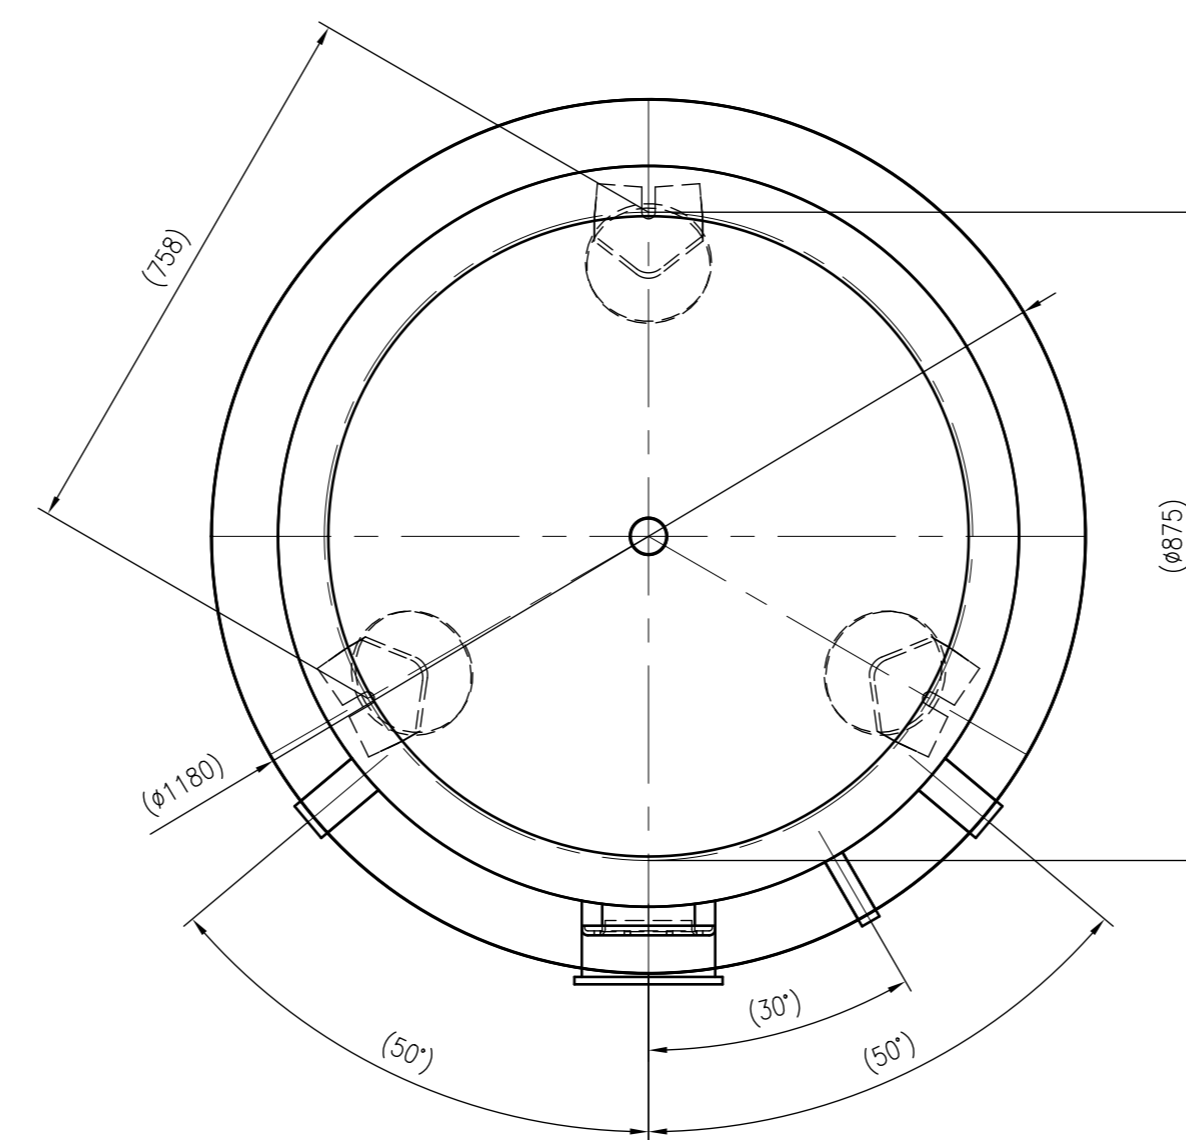

Side view

Front view

Isometric view

Top view

| | | | |
|---|--|-------------------------|---------------------|
| Unterliegt nicht dem Änderungsdienst/ Not subject to change management | | Maßstab/ Scale: 1:10 | Format/ Size: A1 |
| Revision 23.08.2016 | Storatherm Heat HF 1500 R_C silver - 7842400 | | |
| | | | A1 |