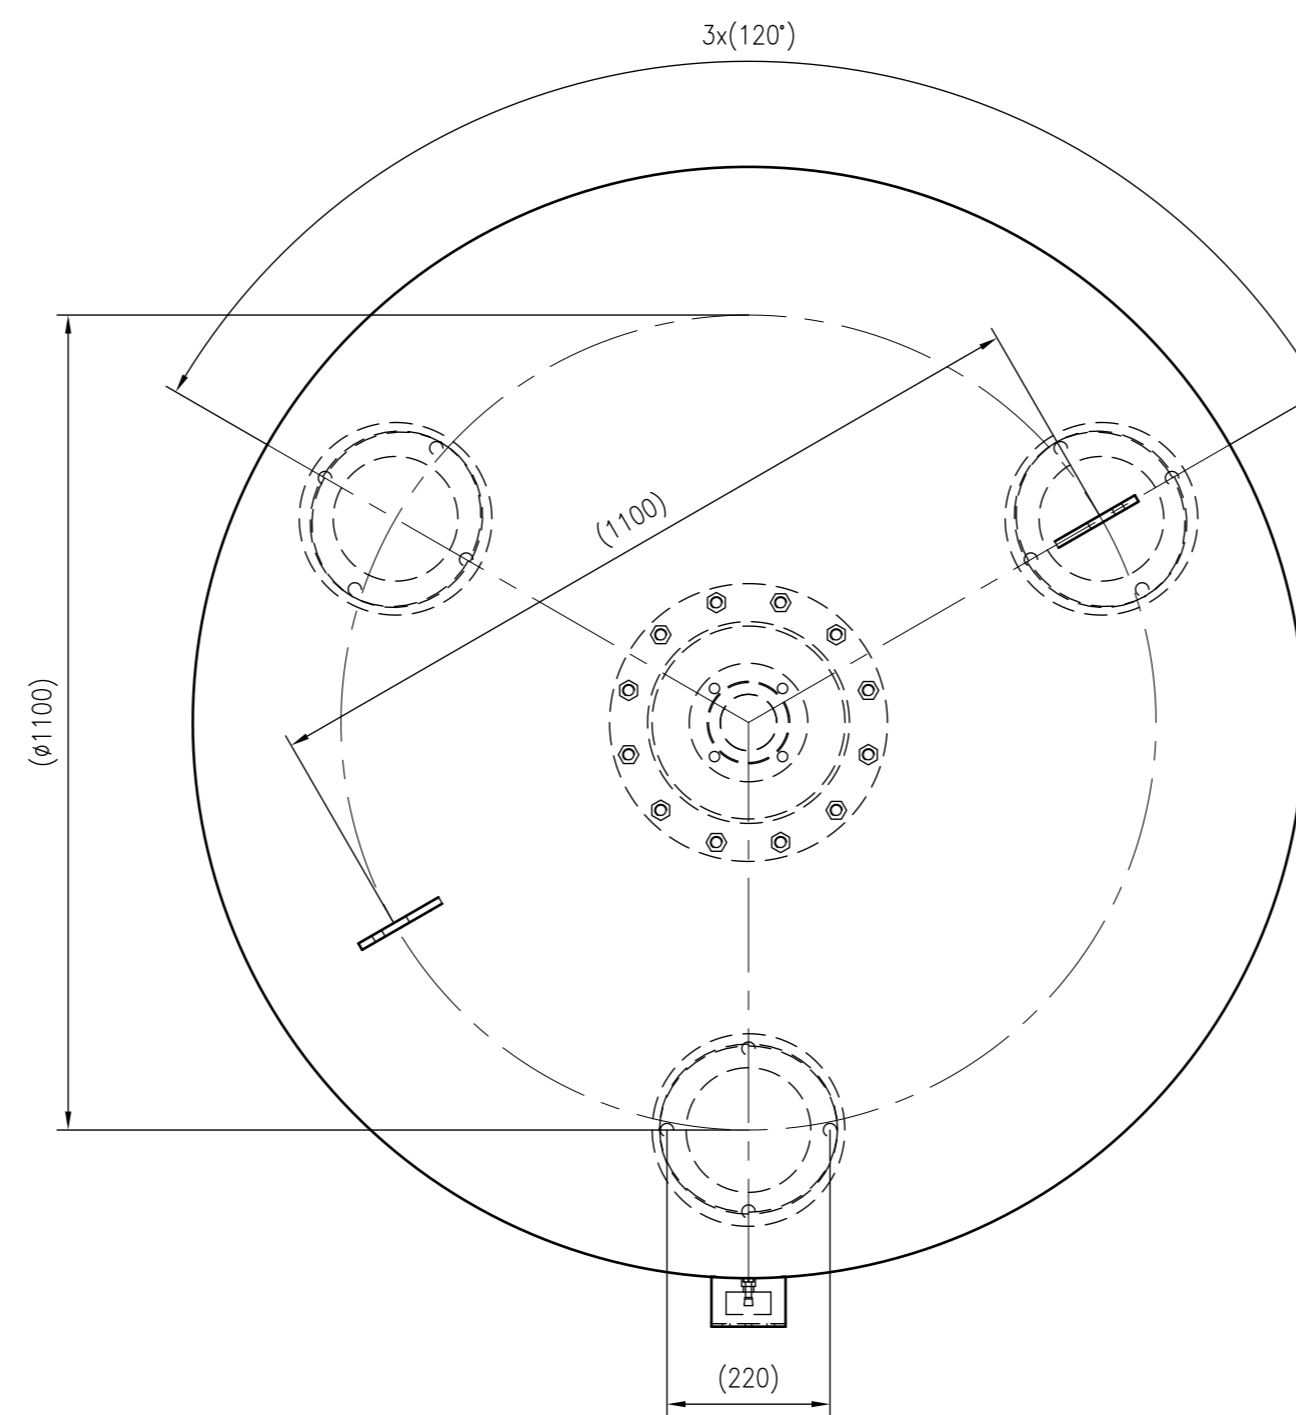

Side view

Front view

Isometric view

Top view

Unterliegt nicht dem Änderungsdienst/ Not subject to change management		Maßstab/ Scale: 1:10	Format/ Size: A1
Revision 01.09.2023	Reflex G3000 6bar – 8544605		