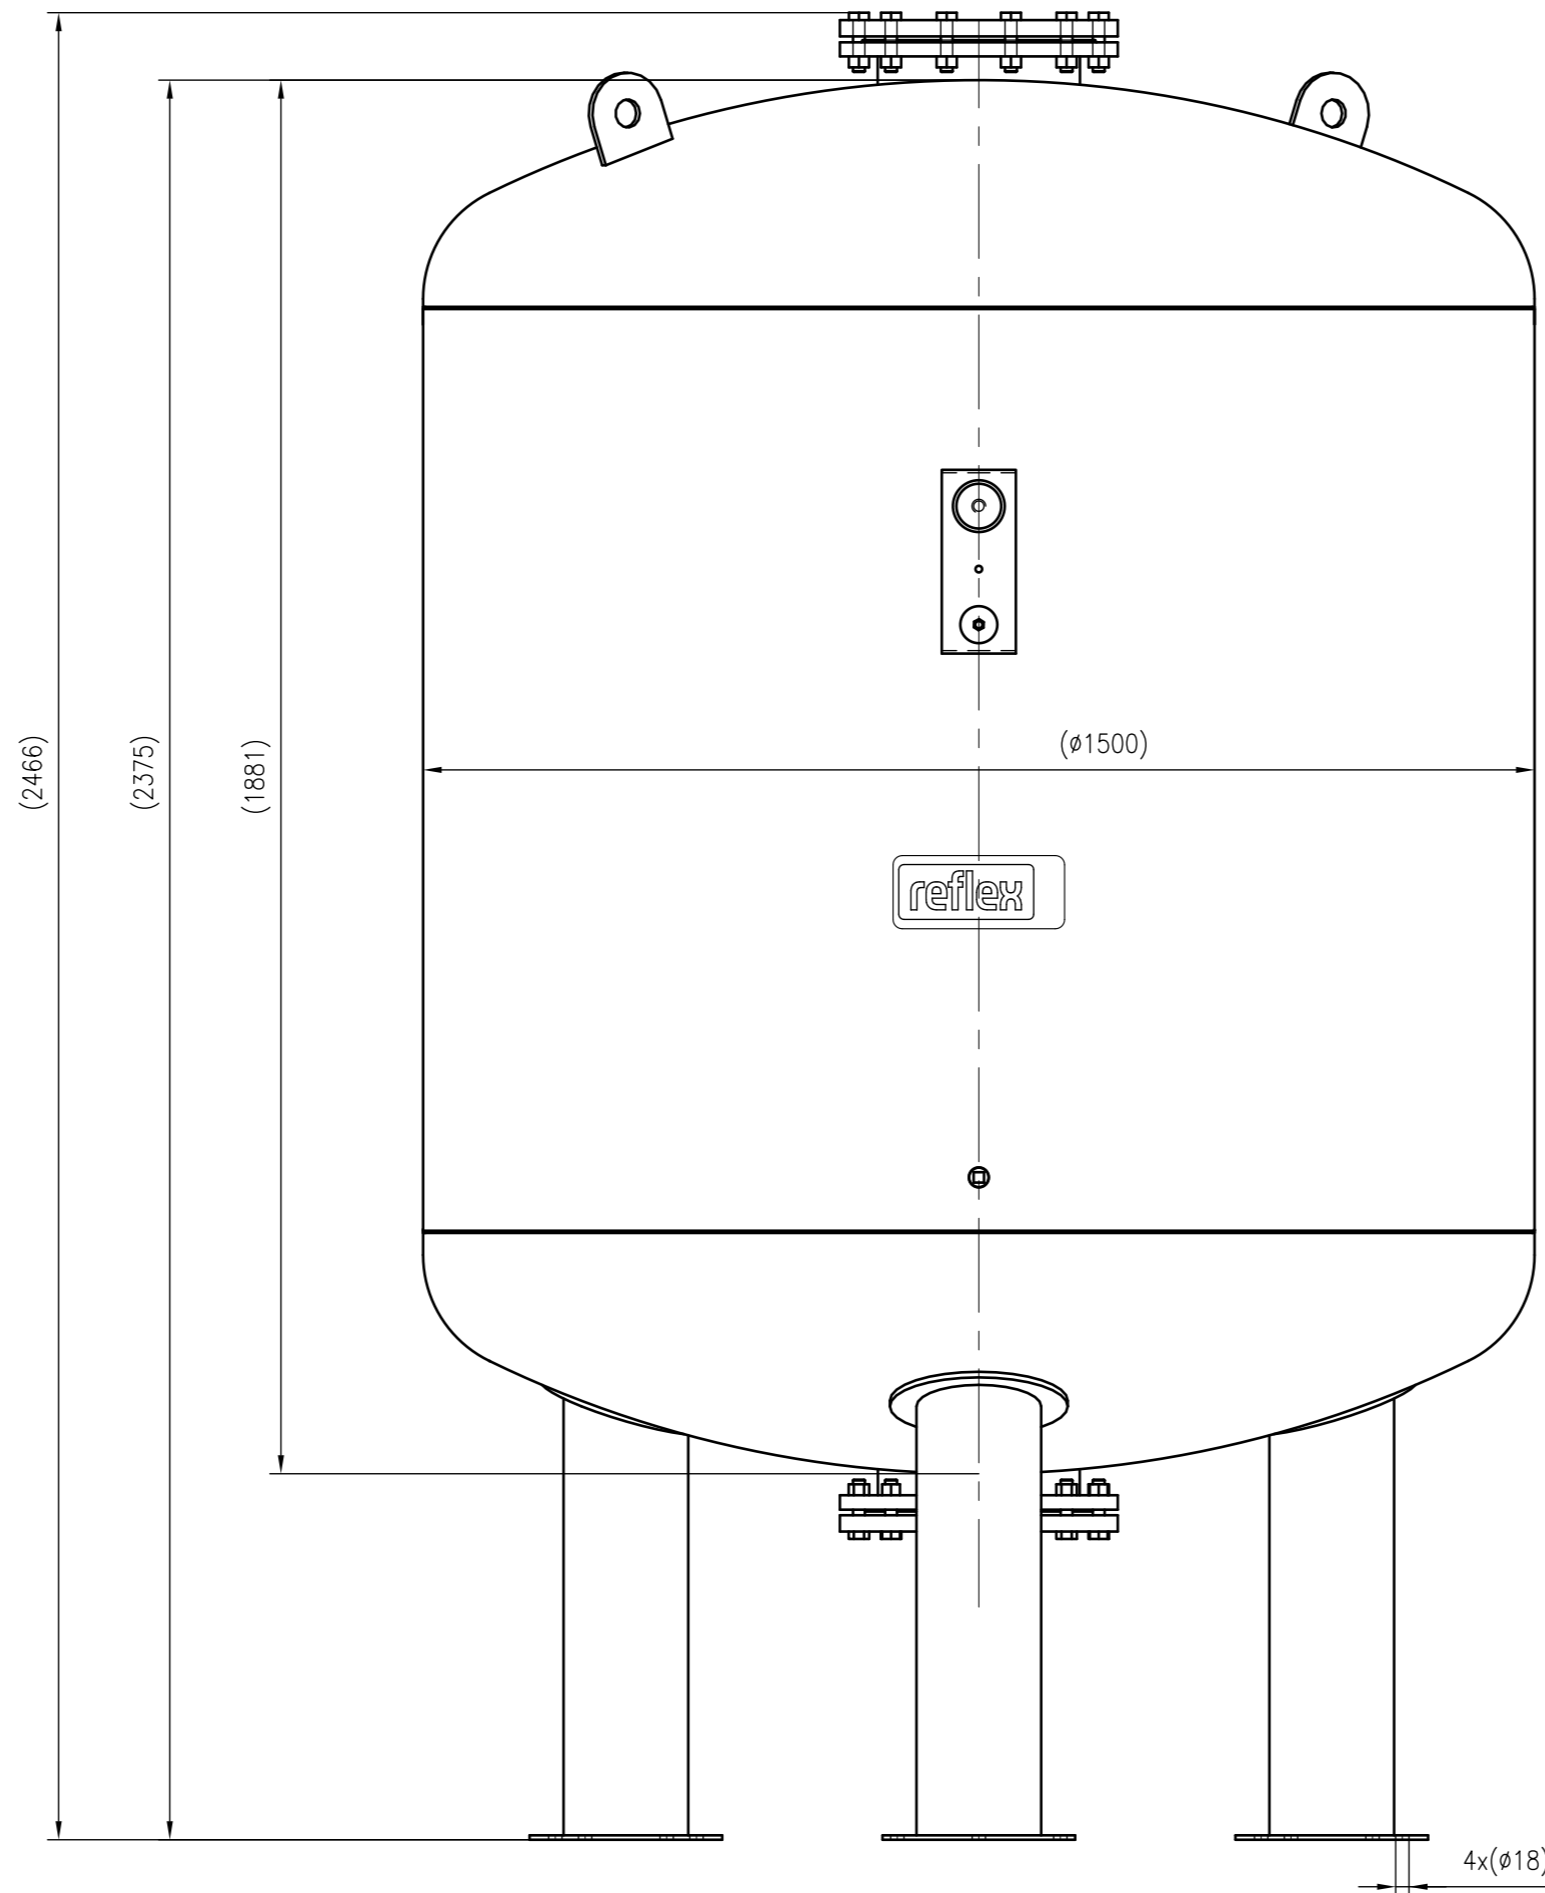

Side view

Front view

Isometric view

Top view

Unterliegt nicht dem Änderungsdienst/ Not subject to change management		Maßstab/ Scale: 1:10	Format/ Size: A1
Revision 01.09.2023	Reflex G3000 6bar – 8544605		