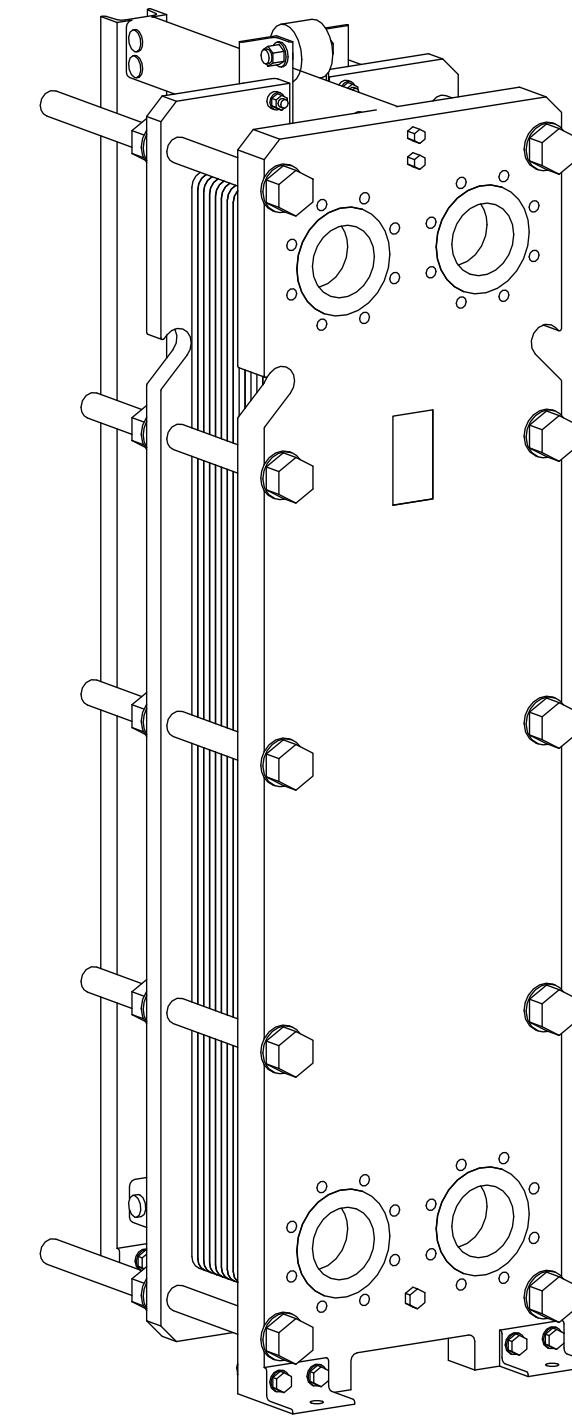

Side view

Front view

Isometric view

Top view

Unterliegt nicht dem Änderungsdienst/
Not subject to change management

Maßstab/
Scale: 1:10

Format/
Size: A2

Revision
24.05.2019

Longtherm RHG-51-65 - 8117500