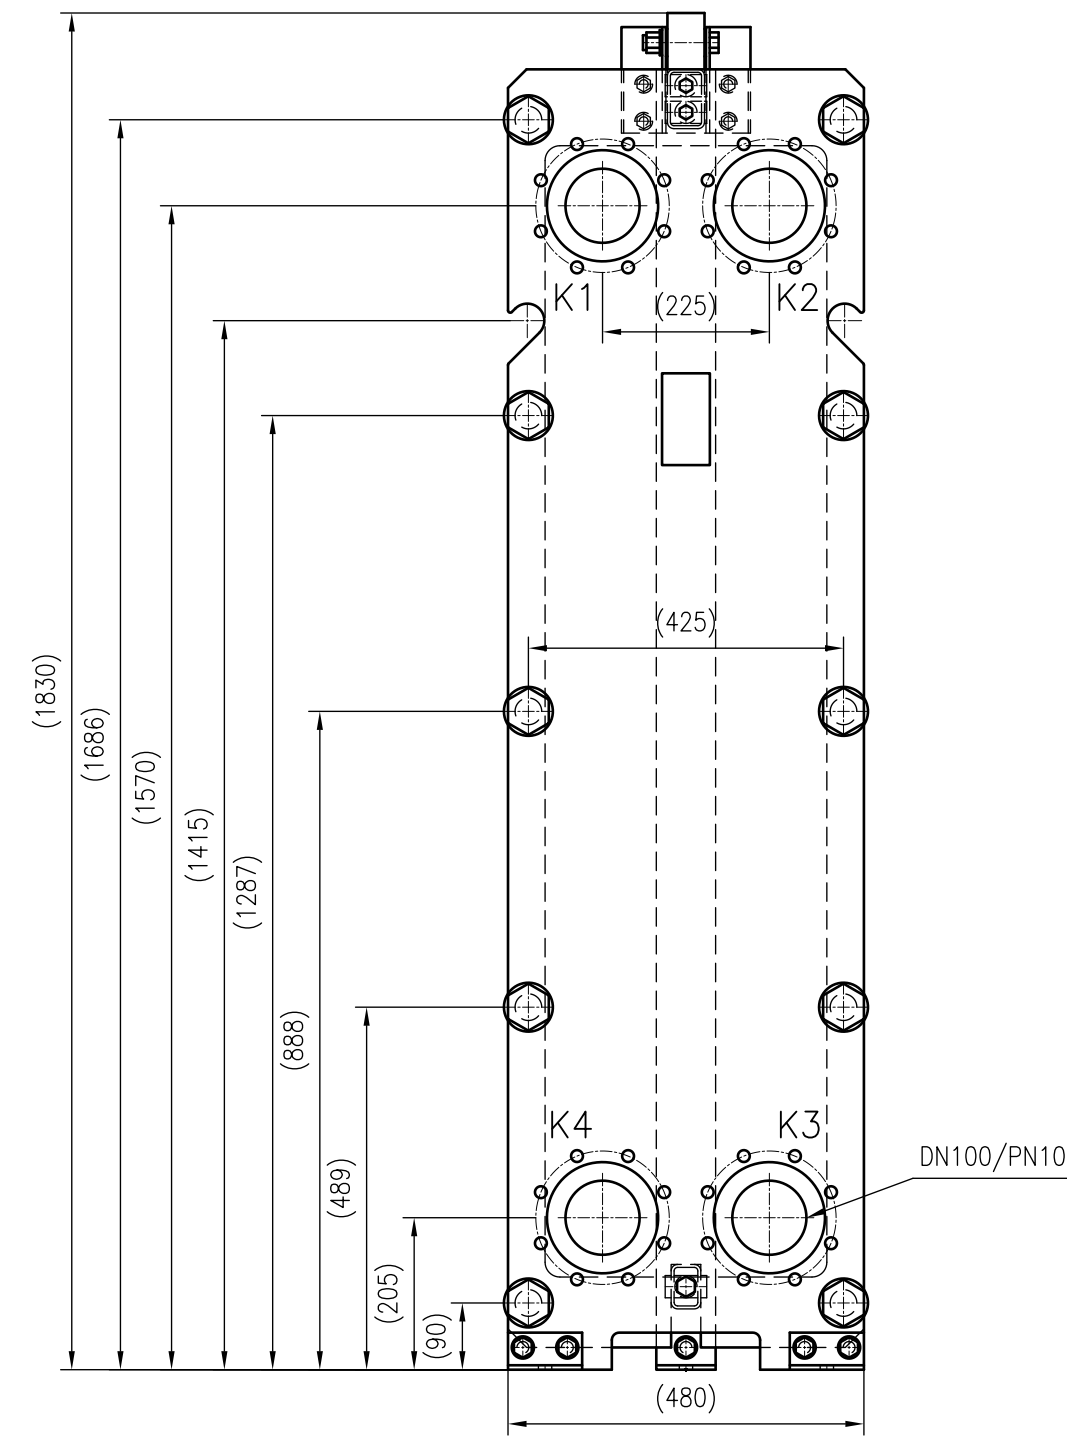

Side view

Front view

Isometric view

Top view

Unterliegt nicht dem Änderungsdienst/
Not subject to change management

Maßstab/
Scale: 1:10

Format/
Size: A2

Revision
24.05.2019

Longtherm RHG-51-65 - 8117500