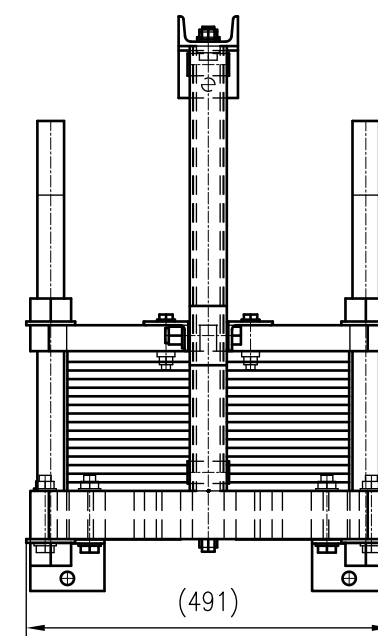

Side view

Front view

Isometric view

Top view

Unterliegt nicht dem Änderungsdienst/
Not subject to change management

Maßstab/
Scale: 1:10

Format/
Size: A2

Revision
24.05.2019

Longtherm RHG-51-65 - 8117500