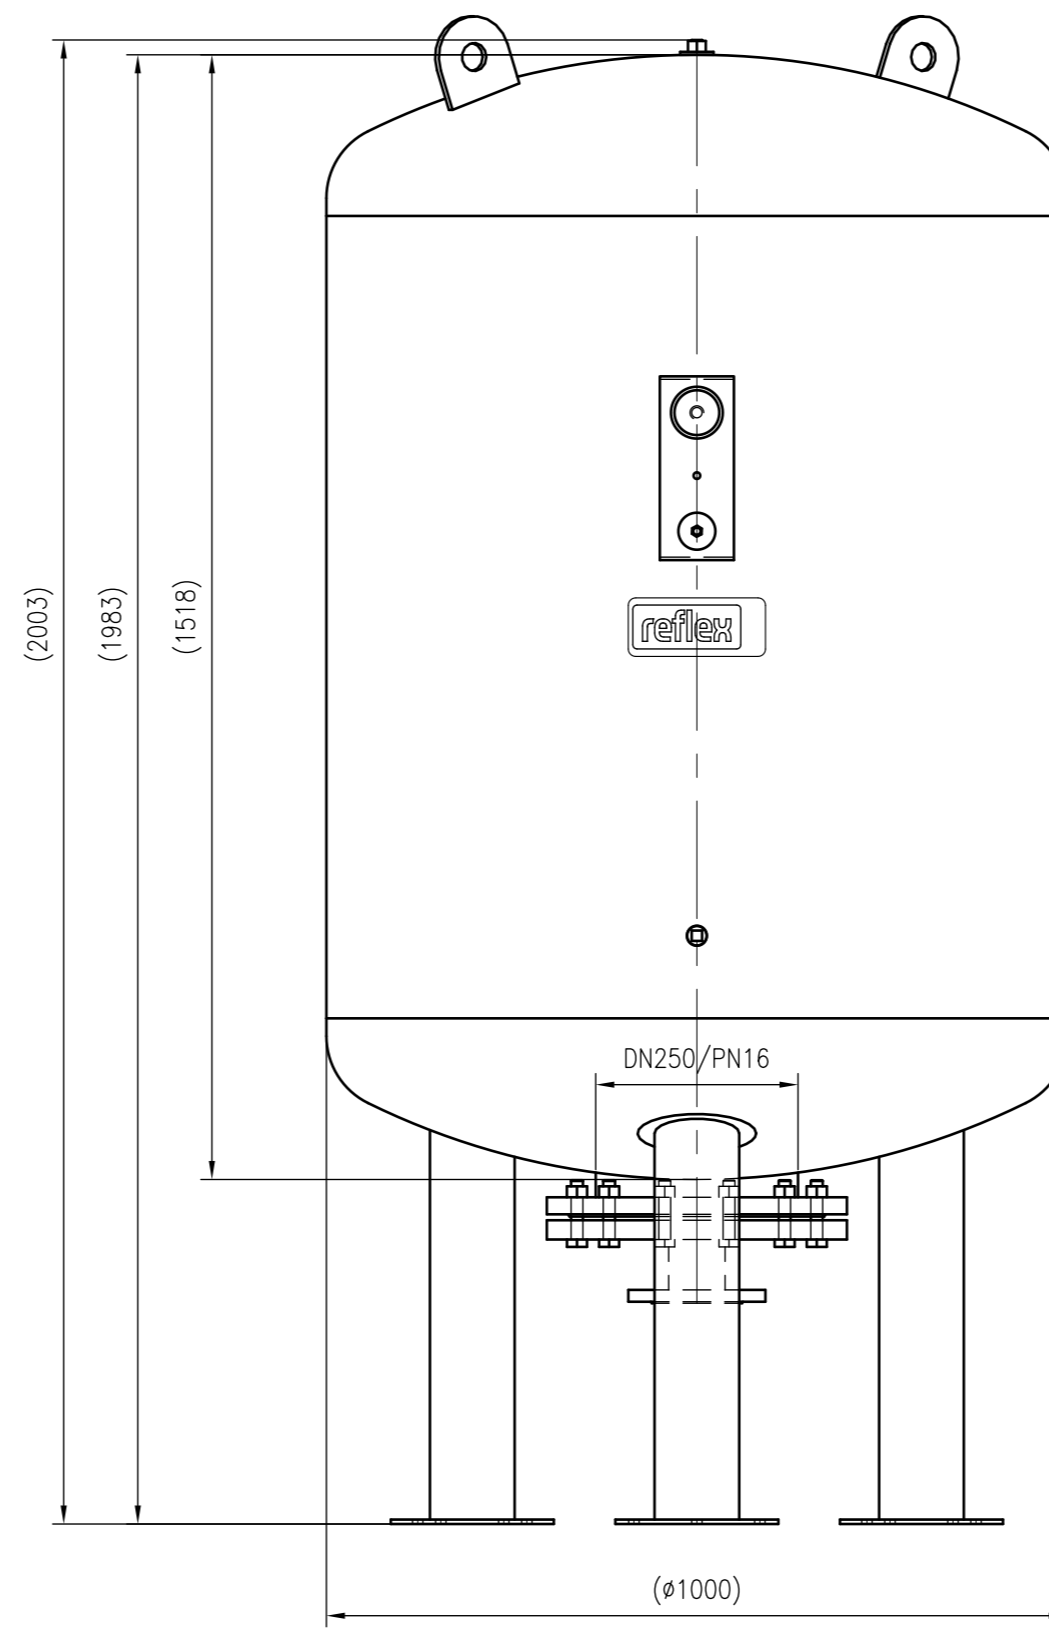

Side view

Front view

Isometric view

Top view

Unterliegt nicht dem Änderungsdienst/ Not subject to change management		Maßstab/ Scale: 1:10	Format/ Size: A1
Revision 04.03.2026	Refix DE 1000 (1000mm) 16bar - 7312805		
			A1