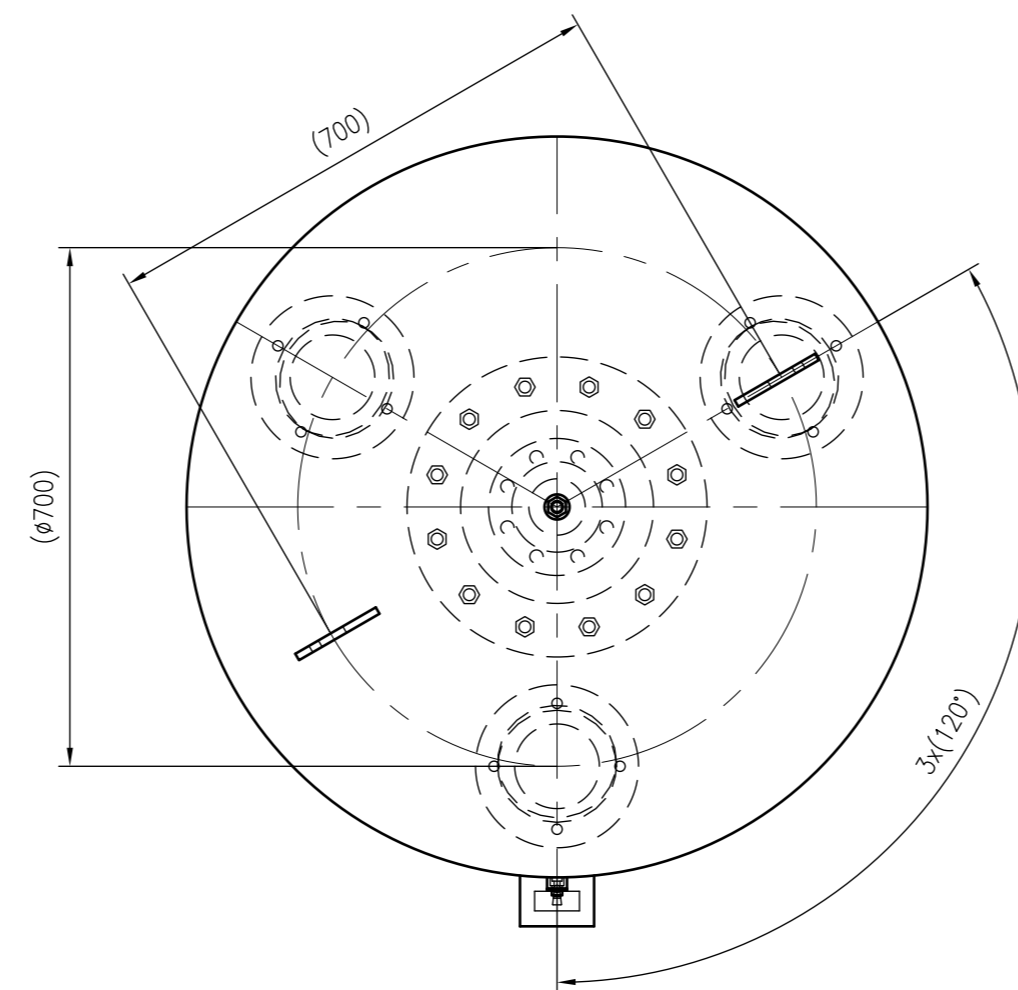

Side view

Front view

Isometric view

Top view

Unterliegt nicht dem Änderungsdienst/ Not subject to change management		Maßstab/ Scale: 1:10	Format/ Size: A1
Revision 04.03.2026	Refix DE 1000 (1000mm) 16bar - 7312805		
			A1