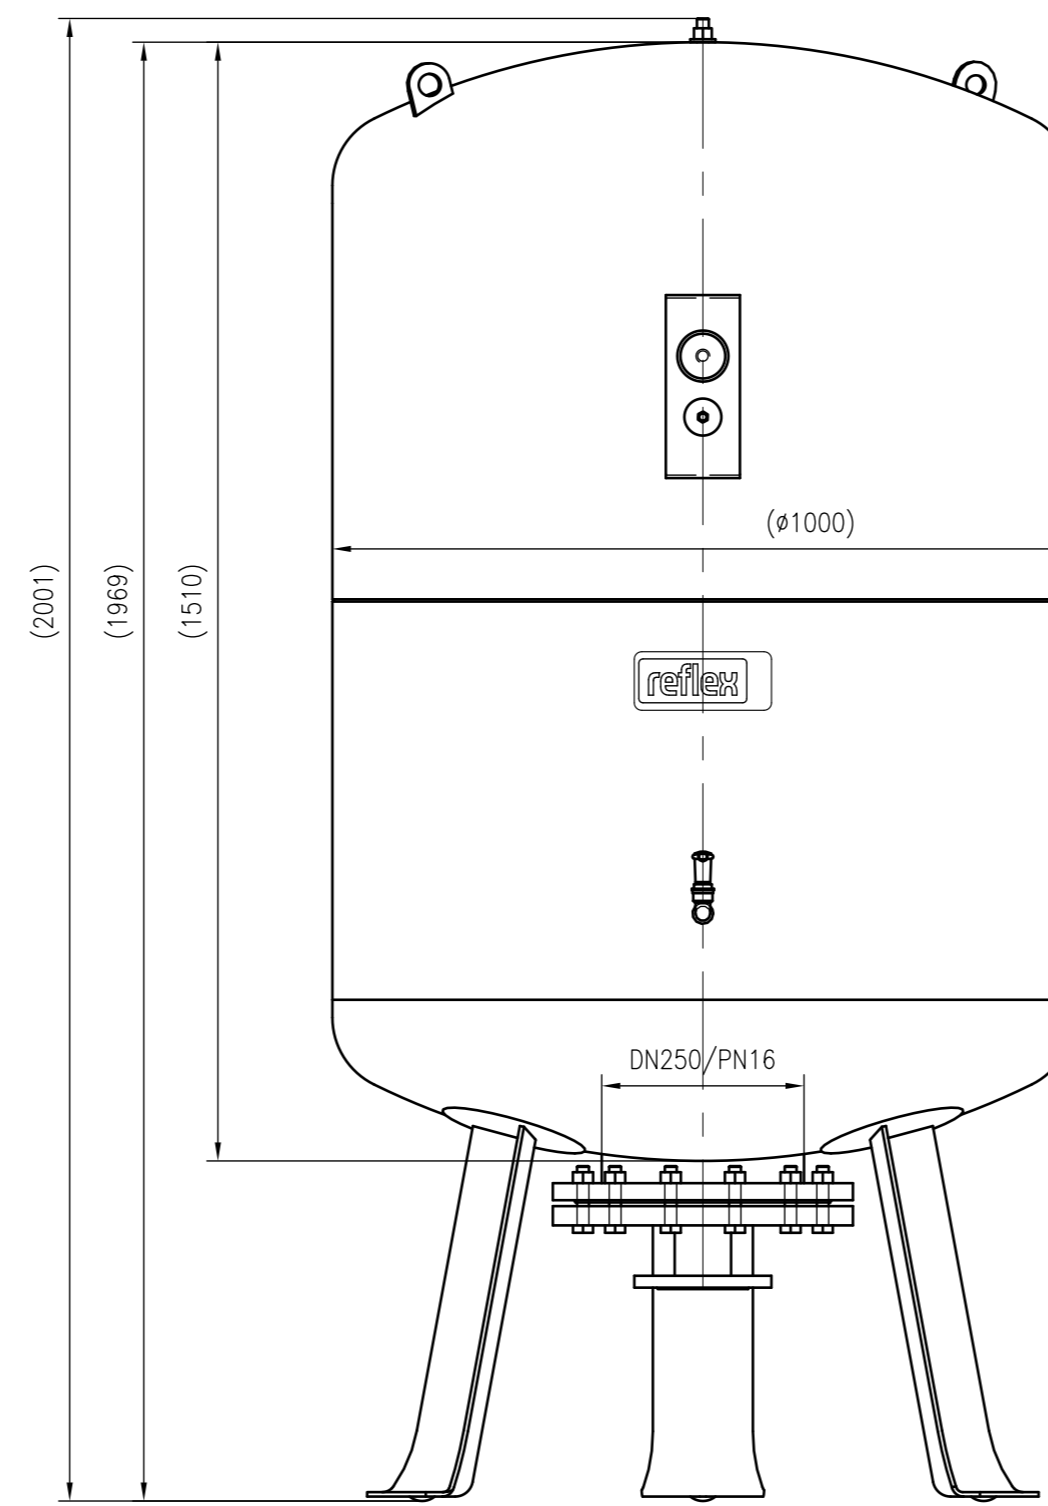

Side view

Front view

Isometric view

Top view

Unterliegt nicht dem Änderungsdienst/ Not subject to change management		Maßstab/ Scale: 1:10	Format/ Size: A1
Revision 23.06.2023	Refix DE 1000 (1000mm) 16bar - 7312805		
			A1