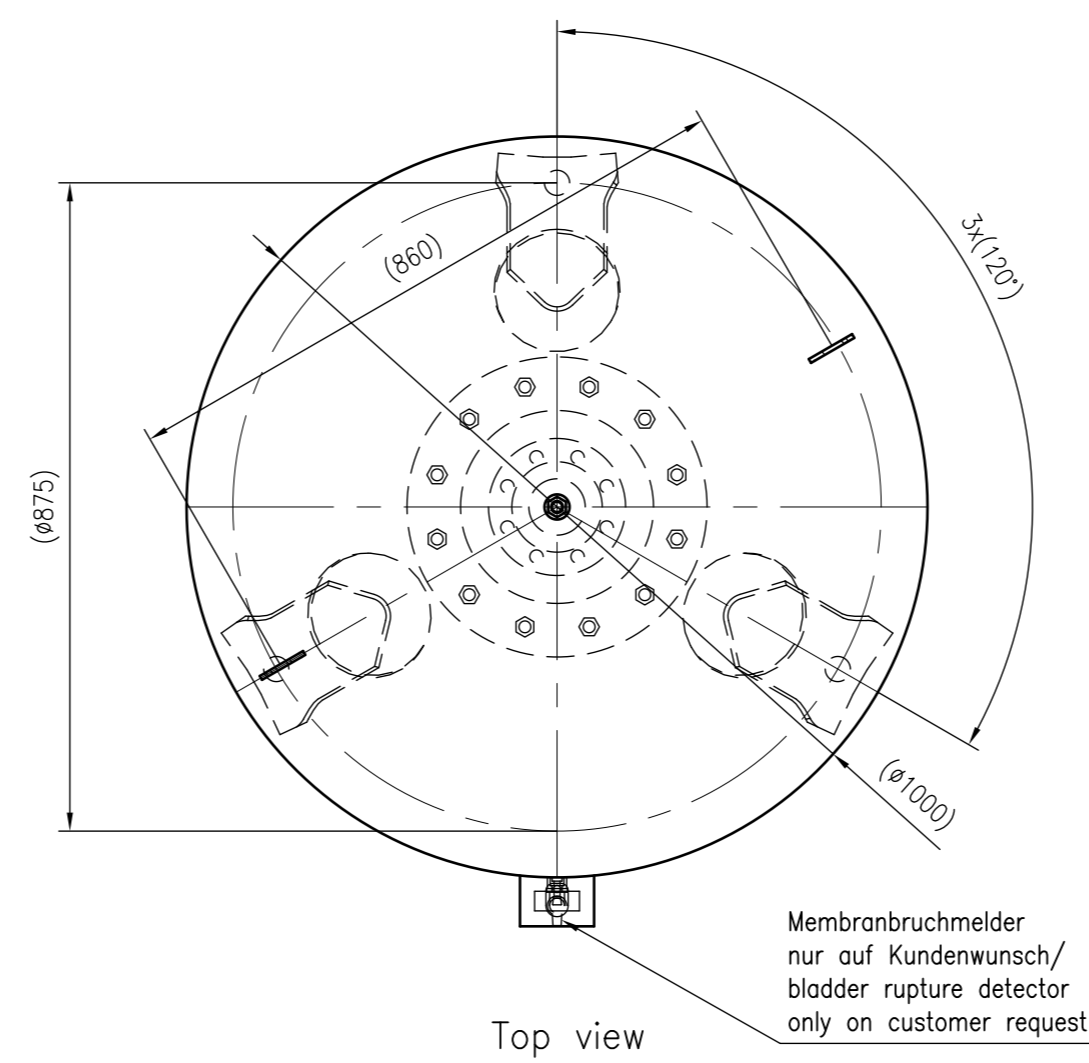

Side view

Front view

Isometric view

Top view

Unterliegt nicht dem Änderungsdienst/ Not subject to change management		Maßstab/ Scale: 1:10	Format/ Size: A1
Revision 23.06.2023	Refix DE 1000 (1000mm) 16bar - 7312805		
			A1