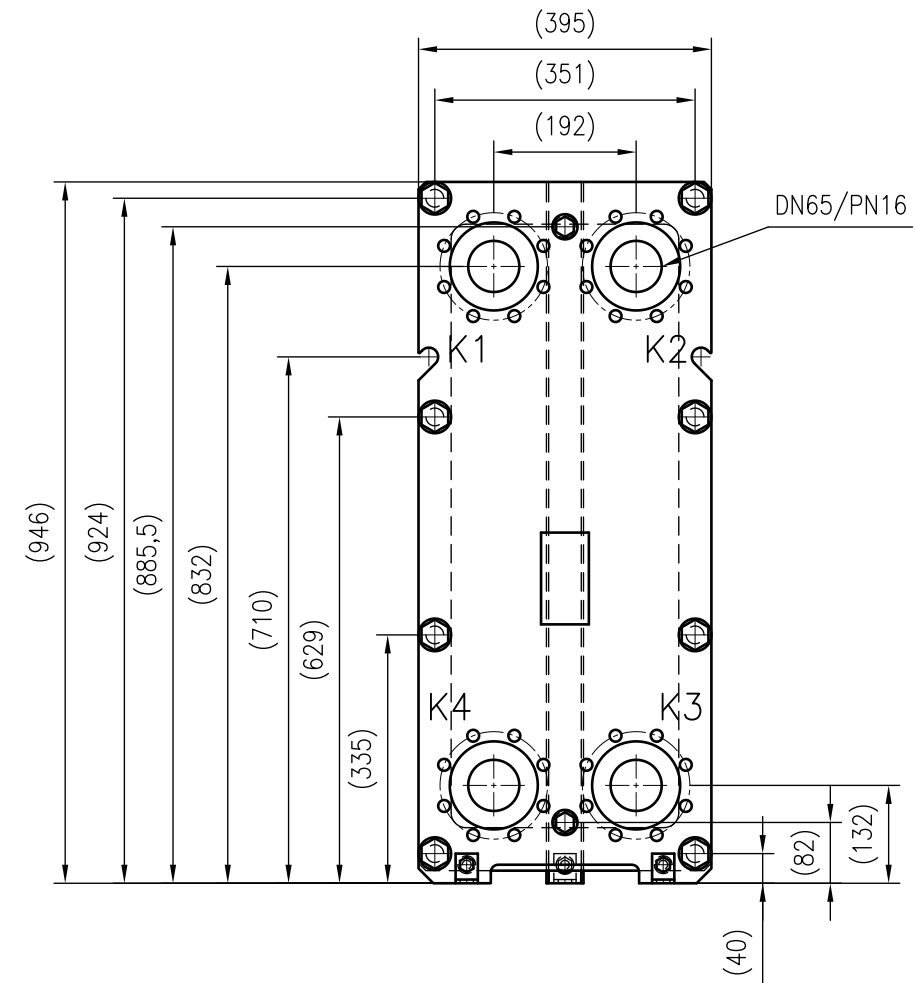

Side view

Front view

Isometric view

Top view

Unterliegt nicht dem Änderungsdienst/ Not subject to change management	Maßstab/ Scale: 1:10	Format/ Size: A2
Revision 27.07.2020	Longtherm RLG-19-80-P16 - 8125200	