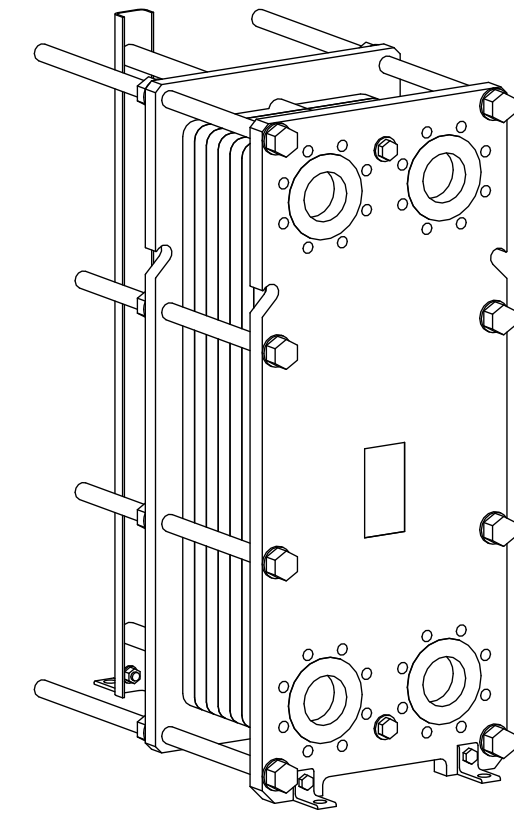

Side view

Front view

Isometric view

Top view

Unterliegt nicht dem Änderungsdienst/ Not subject to change management	Maßstab/ Scale: 1:10	Format/ Size: A2
Revision 27.07.2020	Longtherm RLG-19-80-P16 - 8125200	